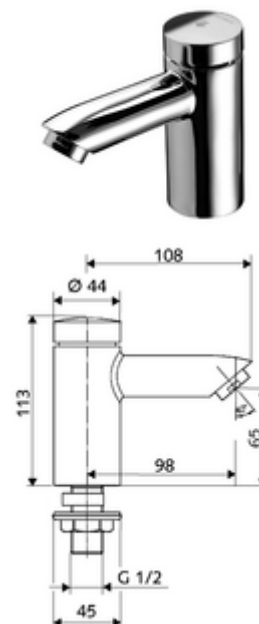

Numer katalogowy: 02 130 06 99

samozamykający zawór stojący PETIT SC HD-K - wysokie ciśnienie woda zimna / woda wstępnie zmieszana

Uruchamianie ręczne ze zautomatyzowanym procesem zamykania. Łatwe ustawienie czasu wypływu.

Zakres dostawy

- Samozamykająca armatura jednootworowa
 - Regulator strumienia
- Elementy montażowe do montażu umywalki

Dane techniczne

- Laufzeit: 2 - 15 s (7 s)
- Przepływ: maks. 5 l/min niezależnie od ciśnienia
- Ciśnienie robocze: 1,0 - 5,0 bar
- Maks. ciśnienie statyczne: 8 bar
- Maks. temperatura robocza: 70 °C (80 °C w celu dezynfekcji termicznej)
- Materiał: Obudowa Mosiądz odporny na odcynkowanie do wody pitnej
- Powierzchnia: Chrom
- Przyłącze: DN 15 G 1/2 GZ
- Certyfikaty: P-IX 19958/IO, dr, Watermark, WELS
- Klasa przepływu: 0

Dane dotyczące dostawy

- Waga: 0,98 kg/Sztuk
- Jednostka wysyłkowa: 1

Osprzęt wymagany

Rozeta na otwór montażowy PETIT

Nr artykułu: 76 063 06 99

Osprzęt zalecany

Perlator maks. 5,7 l/min niezależnie od ciśnienia,
zabezpieczony przed kradzieżą

zawór kątowy z funkcją regulacji COMFORT z filtrem

Nr artykułu: 05 428 06 99 albo

umywalkowy zawór odpływowy OPEN

Nr artykułu: 02 002 06 99 albo

umywalkowy zawór odpływowy PUSH OPEN

Nr artykułu: 02 000 06 99 albo