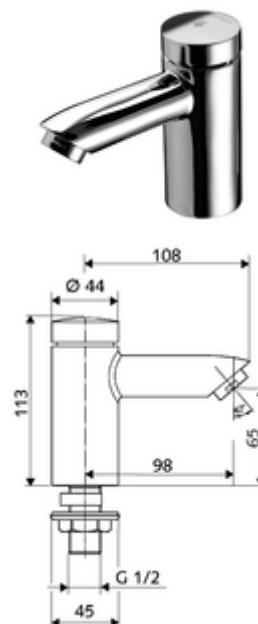

Numer katalogowy: 02 130 06 99

samozamykający zawór stojący PETIT SC HD-K - wysokie ciśnienie woda zimna / woda wstępnie zmieszana

Uruchamianie ręczne ze zautomatyzowanym procesem zamykania. Łatwe ustawienie czasu wypływu.

Zakres dostawy

- Samozamykająca armatura jednootworowa
 - Regulator strumienia
- Elementy montażowe do montażu umywalki

Dane techniczne

- Laufzeit: 2 - 15 s (7 s)
- Przepływ: maks. 5 l/min niezależnie od ciśnienia
- Ciśnienie robocze: 1,0 - 5,0 bar
- Maks. ciśnienie statyczne: 8 bar
- Maks. temperatura robocza: 70 °C (80 °C w celu dezynfekcji termicznej)
- Materiał: Obudowa Mosiądz odporny na odcynkowanie do wody pitnej
- Powierzchnia: Chrom
- Przyłącze: DN 15 G 1/2 GZ
- Certyfikaty: P-IX 19958/IO, dr, Watermark, WELS
- Klasa przepływu: O

Dane dotyczące dostawy

- Waga: 0,98 kg/Sztuk
- Jednostka wysyłkowa: 1

Osprzęt wymagany

Rozeta na otwór montażowy PETIT

Nr artykułu: 76 063 06 99

Osprzęt zalecany

Perlator maks. 5,7 l/min niezależnie od ciśnienia,
zabezpieczony przed kradzieżą

zawór kątowy z funkcją regulacji COMFORT z filtrem

Nr artykułu: 05 428 06 99 albo

umywalkowy zawór odpływowy OPEN

Nr artykułu: 02 002 06 99 albo

umywalkowy zawór odpływowy PUSH OPEN

Nr artykułu: 02 000 06 99 albo