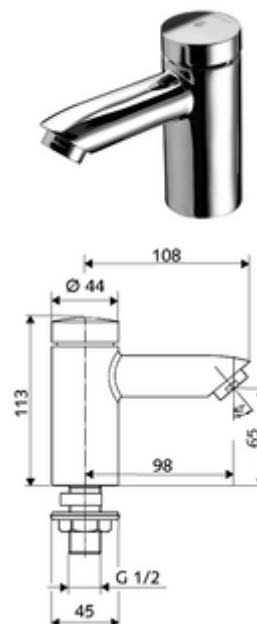

Numer katalogowy: 02 130 06 99

samozamykający zawór stojący PETIT SC HD-K - wysokie ciśnienie woda zimna / woda wstępnie zmieszana

Uruchamianie ręczne ze zautomatyzowanym procesem zamykania. Łatwe ustawienie czasu wypływu.

Zakres dostawy

- Samozamykająca armatura jednootworowa
 - Regulator strumienia
- Elementy montażowe do montażu umywalki

Dane techniczne

- Laufzeit: 2 - 15 s (7 s)
- Przepływ: maks. 5 l/min niezależnie od ciśnienia
- Ciśnienie robocze: 1,0 - 5,0 bar
- Maks. ciśnienie statyczne: 8 bar
- Maks. temperatura robocza: 70 °C (80 °C w celu dezynfekcji termicznej)
- Materiał: Obudowa Mosiądz odporny na odcynkowanie do wody pitnej
- Powierzchnia: Chrom
- Przyłącze: DN 15 G 1/2 GZ
- Certyfikaty: P-IX 19958/IO, dr, Watermark, WELS
- Klasa przepływu: 0

Dane dotyczące dostawy

- Waga: 0,98 kg/Sztuk
- Jednostka wysyłkowa: 1

Osprzęt wymagany

Rozeta na otwór montażowy PETIT

Nr artykułu: 76 063 06 99

Osprzęt zalecany

Perlator maks. 5,7 l/min niezależnie od ciśnienia, zabezpieczony przed kradzieżą	Nr artykułu: 02 121 06 99
elastyczny wąż Clean-Flex S	Nr artykułu: 10 318 06 99 albo
elastyczny wąż Clean-Flex S	Nr artykułu: 10 319 06 99 albo
zawór kątowy z funkcją regulacji COMFORT z filtrem	Nr artykułu: 05 430 06 99 albo
zawór kątowy z funkcją regulacji COMFORT z filtrem	Nr artykułu: 05 428 06 99 albo
umywalkowy zawór odpływowy OPEN	Nr artykułu: 02 002 06 99 albo
umywalkowy zawór odpływowy PUSH OPEN	Nr artykułu: 02 000 06 99 albo