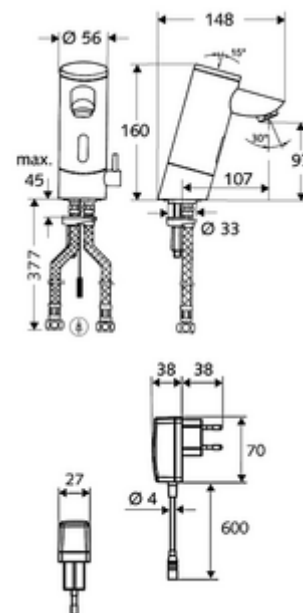

### Zakres dostawy

- Armatura jednocierowna z czujnikiem podczerwieni
  - Regulator temperatury
  - Elektronika czujnika podczerwieni, programowalna
  - Regulator strumienia
- Zasilacz wtyczkowy 9 VDC, 100 - 240 VAC, 50 - 60 Hz
- 2 elastyczne węże przyłączeniowe Clean-Fix S G 3/8 GW x 380 mm, ze zintegrowanym antyskażeniowym zaworem zwrotnym (AZZ, EN 1717: EB) i filtrem wstępnym
- Elementy montażowe do montażu umywalki

### Dane dotyczące dostawy

- Waga: 2,50 kg/Sztuk
- Jednostka wysyłkowa: 1