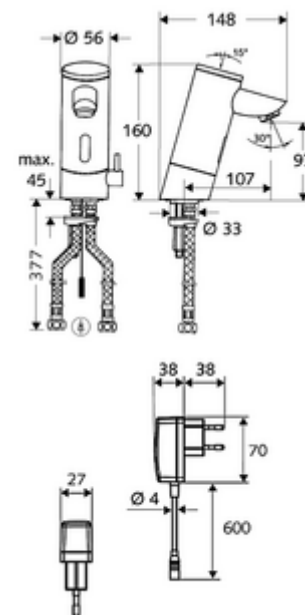

Zakres dostawy

- Armatura jednocierowna z czujnikiem podczerwieni
 - Regulator temperatury
 - Elektronika czujnika podczerwieni, programowalna
 - Regulator strumienia
- Zasilacz wtyczkowy 9 VDC, 100 - 240 VAC, 50 - 60 Hz
- 2 elastyczne węże przyłączeniowe Clean-Fix S G 3/8 GW x 380 mm, ze zintegrowanym antyskażeniowym zaworem zwrotnym (AZZ, EN 1717: EB) i filtrem wstępnym
- Elementy montażowe do montażu umywalki

Dane dotyczące dostawy

- Waga: 2,50 kg/Sztuk
- Jednostka wysyłkowa: 1

Osprzęt zalecany

moduł SSC Bluetooth®

kabel przedłużający

zawór wyrównujący ciśnienie PBV

zawór kątowy z funkcją regulacji COMFORT z filtrem