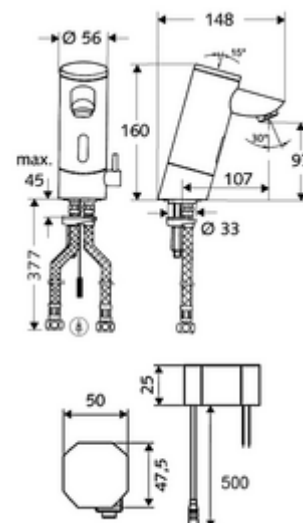

### Zakres dostawy

- Armatura jednocierowna z czujnikiem podczerwieni
  - Regulator temperatury
  - Elektronika czujnika podczerwieni, programowalna
  - Regulator strumienia
- Zasilacz podtynkowy 9 VDC, 100 - 240 VAC, 50 - 60 Hz
- 2 elastyczne węże przyłączeniowe Clean-Fix S G 3/8 GW x 380 mm, ze zintegrowanym antyskażeniowym zaworem zwrotnym (AZZ, EN 1717: EB) i filtrem wstępnym
- Elementy montażowe do montażu umywalki

### Dane dotyczące dostawy

- Waga: 2,56 kg/Sztuk
- Jednostka wysyłkowa: 1