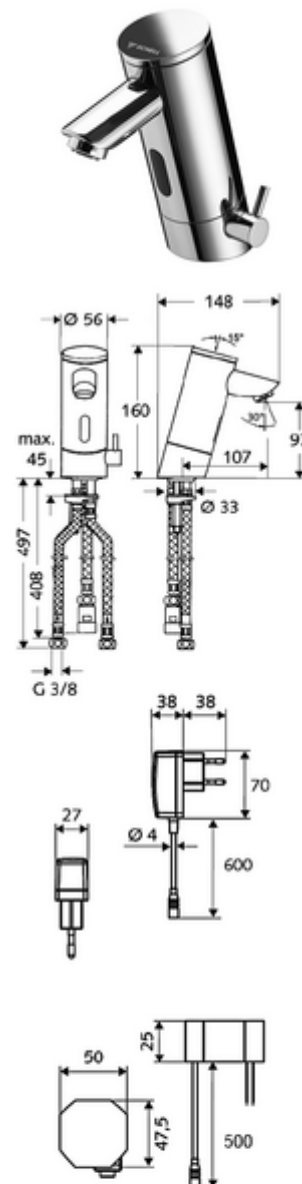

## elektroniczna armatura umywalkowa PURIS E ND-M - niskie ciśnienie mieszacz

Sterowany czujnikiem podczerwieni. Zasilanie sieciowe (zasilacz wtyczkowy). Przeznaczony do połączenia w sieć z systemem zarządzania wodą SCHELL SWS. Parametryzowana przez SCHELL Single Control SSC. Do otwartych zasobników ciepłej wody użytkowej

### Zakres dostawy

- Armatura jednootworowa z czujnikiem podczerwieni
  - Regulator temperatury
  - Elektronika czujnika podczerwieni, programowalna
  - Regulator strumienia
  - Kabel przyłączeniowy 250 mm, ze złączem wtykowym 3-biegunowym, stopień ochrony IP 65
- Zasilacz wtyczkowy 9 VDC, 100 - 240 VAC, 50 - 60 Hz
- 3 elastyczne węże przyłączeniowe Clean-Fix S G 3/8 GW x 380 / 500 mm
- Elementy montażowe do montażu umywalki