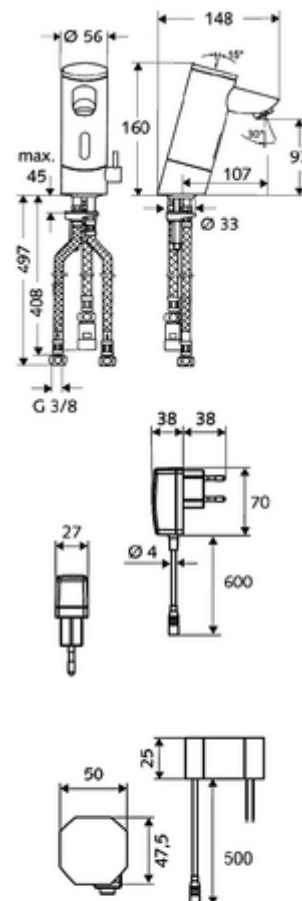

Numer katalogowy: 01 217 06 99

elektroniczna armatura umywalkowa PURIS E ND-M - niskie ciśnienie mieszacz

Sterowany czujnikiem podczerwieni. Zasilanie sieciowe (zasilacz podtynkowy). Przeznaczony do połączenia w sieć z systemem zarządzania wodą SCHELL SWS. Parametryzowana przez SCHELL Single Control SSC. Do otwartych zasobników ciepłej wody użytkowej

Zakres dostawy

- Armatura jednootworowa z czujnikiem podczerwieni
 - Regulator temperatury
 - Elektronika czujnika podczerwieni, programowalna
 - Regulator strumienia
 - Kabel przyłączeniowy 250 mm, ze złączem wtykowym 3-biegunowym, stopień ochrony IP 65
- Zasilacz podtynkowy 9 VDC, 100 - 240 VAC, 50 - 60 Hz
- 3 elastyczne węże przyłączeniowe Clean-Fix S G 3/8 GW x 380 / 500 mm
- Elementy montażowe do montażu umywalki

Dane dotyczące dostawy

- Waga: 2,56 kg/Sztuk
- Jednostka wysyłkowa: 1

Osprzęt zalecany

moduł SSC Bluetooth®

zawór kątowy z funkcją regulacji COMFORT z filtrem

kabel przedłużający

Nr artykułu: 00 916 00 99

Nr artykułu: 05 430 06 99