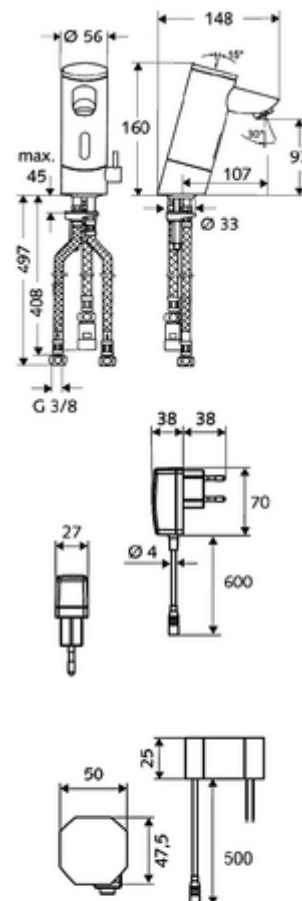

### Zakres dostawy

- Armatura jednootworowa z czujnikiem podczerwieni
  - Regulator temperatury
  - Elektronika czujnika podczerwieni, programowalna
  - Regulator strumienia
  - Kabel przyłączeniowy 250 mm, ze złączem wtykowym 3-biegunowym, stopień ochrony IP 65
- Zasilacz podtynkowy 9 VDC, 100 - 240 VAC, 50 - 60 Hz
- 3 elastyczne węże przyłączeniowe Clean-Fix S G 3/8 GW x 380 / 500 mm
- Elementy montażowe do montażu umywalki

### Dane dotyczące dostawy

- Waga: 2,56 kg/Sztuk
- Jednostka wysyłkowa: 1

---