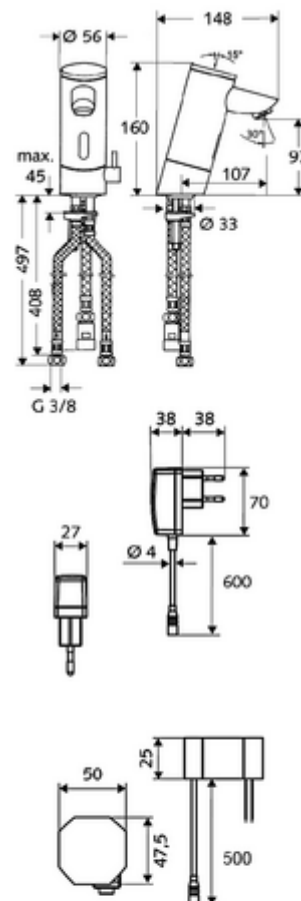

Numer katalogowy: 01 217 06 99

elektroniczna armatura umywalkowa PURIS E ND-M - niskie ciśnienie mieszacz

Sterowany czujnikiem podczerwieni. Zasilanie sieciowe (zasilacz podtynkowy). Przeznaczony do połączenia w sieć z systemem zarządzania wodą SCHELL SWS. Parametryzowana przez SCHELL Single Control SSC. Do otwartych zasobników ciepłej wody użytkowej

Zakres dostawy

- Armatura jednootworowa z czujnikiem podczerwieni
 - Regulator temperatury
 - Elektronika czujnika podczerwieni, programowalna
 - Regulator strumienia
 - Kabel przyłączeniowy 250 mm, ze złączem wtykowym 3-biegunowym, stopień ochrony IP 65
- Zasilacz podtynkowy 9 VDC, 100 - 240 VAC, 50 - 60 Hz
- 3 elastyczne węże przyłączeniowe Clean-Fix S G 3/8 GW x 380 / 500 mm
- Elementy montażowe do montażu umywalki

Dane dotyczące dostawy

- Waga: 2,56 kg/Sztuk
- Jednostka wysyłkowa: 1

Osprzęt zalecany

moduł SSC Bluetooth®

zawór kątowy z funkcją regulacji COMFORT z filtrem

kabel przedłużający

Nr artykułu: 00 916 00 99

Nr artykułu: 05 430 06 99