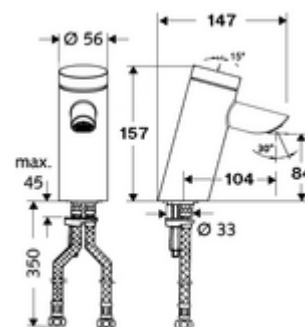

Numer katalogowy: 02 125 06 99

samozamykająca armatura umywalkowa PURIS SC HD-M - wysokie ciśnienie mieszacz

Uruchamianie ręczne ze zautomatyzowanym procesem zamykania. Łatwe ustawienie czasu wypływu.

Zakres dostawy

- Samozamykająca armatura jednotworowa
 - Ukryty perlator (zabezpieczony przed kradzieżą)
- 2 elastyczne węże przyłączeniowe Clean-Fix S G 3/8 GW x 410 mm, ze zintegrowanym antyskażeniowym zaworem zwrotnym (AZZ, EN 1717: EB) i filtrem wstępnym
- Elementy montażowe do montażu umywalki

Dane techniczne

- Laufzeit: 2 - 15 s (7 s)
- Przepływ: maks. 5 l/min niezależnie od ciśnienia
- Ciśnienie robocze: 1,0 - 5,0 bar
- Maks. ciśnienie statyczne: 8 bar
- Maks. temperatura robocza: 70 °C (80 °C w celu dezynfekcji termicznej)
- Materiał: Obudowa Mosiądz do wody pitnej
- Powierzchnia: Chrom
- Przyłącze: 2x G 3/8 GW
- Certyfikaty: P-IX 19436/IO, DIN-DVGW, Belgaqua, WRAS
- Klasa przepływu: 0

Dane dotyczące dostawy

- Waga: 1,60 kg/Sztuk
- Jednostka wysyłkowa: 1

Osprzęt zalecany

zawór kątowy termostatyczny
zawór wyrównujący ciśnienie PBV
zawór kątowy z funkcją regulacji COMFORT z filtrem
Klucz do perlatorów ukrytych M24