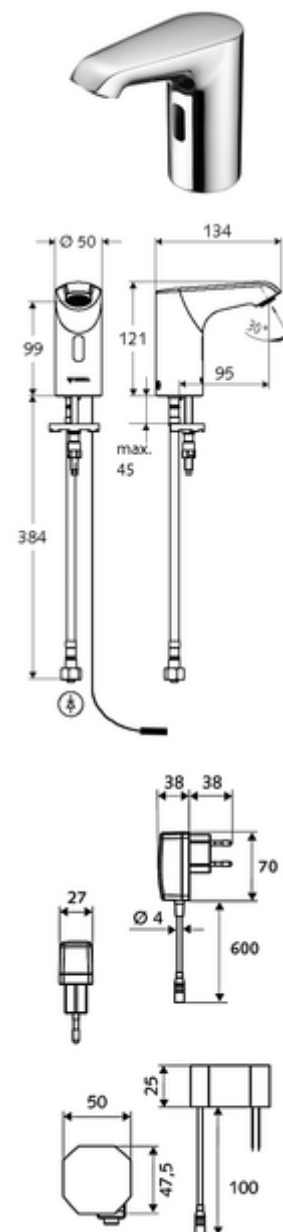

Dane techniczne

- Możliwość programowania nastaw poprzez SWS SSC
  - Programowanie zbliżeniowe (wył. / zał.)
  - Zasięg czujnika (krótki / średni / długi)
  - Maks. czas wypływu (1 - 360 s)
  - Zwłoka czasowa wyłączenia (0,6 - 60 s)
  - Przepłukiwanie antystagnacyjne (wył. / 5 - 600 s, co 1 - 240 h od ostatniego spłukania / co 1 - 240 h)
  - Przepłukiwanie ciągłe w celu dezynfekcji termicznej, z ochroną przed poparzeniem (wył. / 15 - 600 s)
  - Wypływ ciągły (wył. / 15 - 600 s)
  - Tryb oszczędzania energii (wył. / 1 - 254 h od ostatniego użycia)
  - Blokada na czas sprzątnia (wył. / 60 - 360 s)
- Możliwość programowania zbliżeniowego
  - Zasięg czujnika (krótki / średni / długi)
  - Przepłukiwanie antystagnacyjne (wył. / 30 s, co 24 h od ostatniego spłukania / co 24 h)
  - Przepłukiwanie ciągłe w celu dezynfekcji termicznej, z ochroną przed poparzeniem (wył. / 300 s / 120 s)
  - Blokada na czas sprzątnia (wył. / 60 s)
- Przepływ: maks. 5 l/min niezależnie od ciśnienia
- Ciśnienie robocze: 1,0 - 5,0 bar
- Maks. ciśnienie statyczne: 8 bar
- Maks. temperatura robocza: 70 °C (80 °C w celu dezynfekcji termicznej)
- Materiał: Obudowa Mosiądz; Części układu wodnego Tworzywo sztuczne
- Powierzchnia: Chrom
- Przyłącze: G 3/8 GW
- Certyfikaty: PA-IX 29072/IO, Belgaqua
- Klasa przepływu: O

Dane dotyczące dostawy

- Waga: 1,64 kg/Sztuk