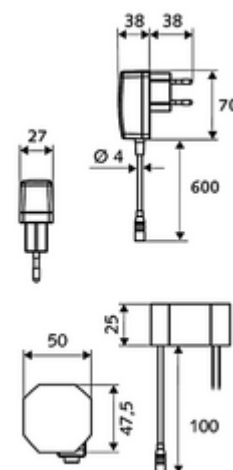

Zakres dostawy

- Armatura jednocierowna z czujnikiem podczerwieni
 - Regulator temperatury
 - Elektronika czujnika podczerwieni, programowalna
 - Regulator strumienia
 - Kabel przyłączeniowy 250 mm, ze złączem wtykowym 3-biegunowym, stopień ochrony IP 65
- Zasilacz wtyczkowy 9 VDC, 100 - 240 VAC, 50 - 60 Hz
- 2 elastyczne węże przyłączeniowe Clean-Fix S G 3/8 GW x 400 mm, ze zintegrowanym antyskażeniowym zaworem zwrotnym (AZZ, EN 1717: EB) i filtrem wstępnym
- Elementy montażowe do montażu umywalki

Dane dotyczące dostawy

- Waga: 1,71 kg/Sztuk
- Jednostka wysyłkowa: 1

Osprzęt zalecany

moduł SSC Bluetooth®	Nr artykułu: 00 916 00 99
kabel przedłużający	Nr artykułu: 51 010 00 99 albo
kabel przedłużający	Nr artykułu: 51 023 00 99 albo
zawór kątowy termostatyczny	Nr artykułu: 09 414 06 99
zawór kątowy z funkcją regulacji COMFORT z filtrem	Nr artykułu: 05 430 06 99
umywalkowy zawór odpływowy OPEN	Nr artykułu: 02 002 06 99 albo
umywalkowy zawór odpływowy PUSH OPEN	Nr artykułu: 02 000 06 99 albo