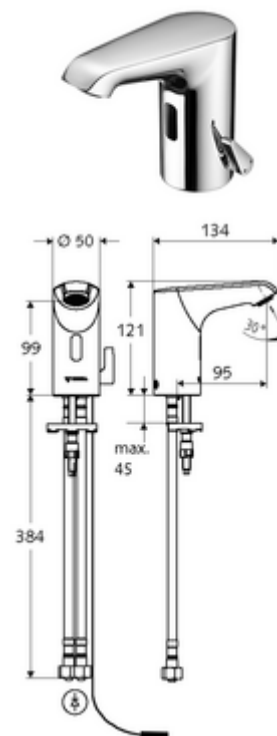

Numer katalogowy: 01 210 06 99

elektroniczna armatura umywalkowa XERIS E HD-M small - wysokie ciśnienie mieszacz

Sterowany czujnikiem podczerwieni. Zasilanie sieciowe (zasilacz wtyczkowy).
Przeznaczony do połączenia w sieć z systemem zarządzania wodą SCHELL SWS.
Parametryzowana przez SCHELL Single Control SSC.

Zakres dostawy

- Armatura jednocierowna z czujnikiem podczerwieni
 - Regulator temperatury
 - Elektronika czujnika podczerwieni, programowalna
 - Regulator strumienia
 - Kabel przyłączeniowy 250 mm, ze złączem wtykowym 3-biegunowym, stopień ochrony IP 65
- Zasilacz wtyczkowy 9 VDC, 100 - 240 VAC, 50 - 60 Hz
- 2 elastyczne węże przyłączeniowe Clean-Fix S G 3/8 GW x 400 mm, ze zintegrowanym antyskażeniowym zaworem zwrotnym (AZZ, EN 1717: EB) i filtrem wstępnym
- Elementy montażowe do montażu umywalki

Dane dotyczące dostawy

- Waga: 1,71 kg/Sztuk
- Jednostka wysyłkowa: 1

Osprzęt zalecany

moduł SSC Bluetooth®	Nr artykułu: 00 916 00 99
kabel przedłużający	Nr artykułu: 51 010 00 99 albo
kabel przedłużający	Nr artykułu: 51 023 00 99 albo
zawór kątowy termostatyczny	Nr artykułu: 09 414 06 99
zawór kątowy z funkcją regulacji COMFORT z filtrem	Nr artykułu: 05 430 06 99
umywalkowy zawór odpływowy OPEN	Nr artykułu: 02 002 06 99 albo
umywalkowy zawór odpływowy PUSH OPEN	Nr artykułu: 02 000 06 99 albo