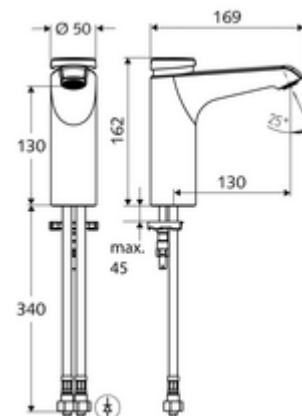

Numer katalogowy: 02 157 06 99

samozamykająca armatura umywalkowa XERIS SC HD-M mid. - wysokie ciśnienie mieszacz

Uruchamianie ręczne ze zautomatyzowanym procesem zamykania. Łatwe ustawienie czasu wypływu.

Zakres dostawy

- Samozamykająca armatura jednotworowa
 - Regulator strumienia
- 2 elastyczne węże przyłączeniowe Clean-Fix S G 3/8 GW x 380 mm, ze zintegrowanym antyskażeniowym zaworem zwrotnym (AZZ, EN 1717: EB) i filtrem wstępnym
- Elementy montażowe do montażu umywalki

Dane techniczne

- Laufzeit: 2 - 15 s (7 s)
- Przepływ: maks. 5 l/min niezależnie od ciśnienia
- Ciśnienie robocze: 1,0 - 5,0 bar
- Maks. ciśnienie statyczne: 8 bar
- Maks. temperatura robocza: 70 °C (80 °C w celu dezynfekcji termicznej)
- Materiał: Obudowa Mosiądz do wody pitnej
- Powierzchnia: Chrom
- Przyłącze: 2x G 3/8 GW
- Certyfikaty: PA-IX 29071/IO, Belgaqua
- Klasa przepływu: 0

Dane dotyczące dostawy

- Waga: 2,05 kg/Sztuk
- Jednostka wysyłkowa: 1

Osprzęt zalecany

zawór kątowy termostatyczny	Nr artykułu: 09 414 06 99
zawór wyrównujący ciśnienie PBV	Nr artykułu: 06 558 12 99
zawór kątowy z funkcją regulacji COMFORT z filtrem	Nr artykułu: 05 430 06 99
umywalkowy zawór odpływowy OPEN	Nr artykułu: 02 002 06 99 albo
umywalkowy zawór odpływowy PUSH OPEN	Nr artykułu: 02 000 06 99 albo