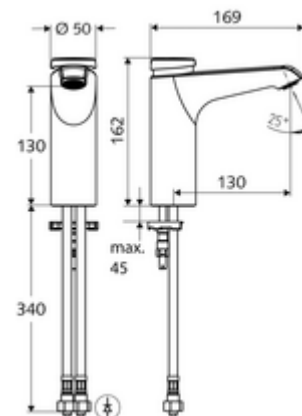

Numer katalogowy: 02 157 06 99

samozamykająca armatura umywalkowa XERIS SC HD-M mid. - wysokie ciśnienie mieszacz

Uruchamianie ręczne ze zautomatyzowanym procesem zamykania. Łatwe ustawienie czasu wypływu.

Zakres dostawy

- Samozamykająca armatura jednotworowa
 - Regulator strumienia
- 2 elastyczne węże przyłączeniowe Clean-Fix S G 3/8 GW x 380 mm, ze zintegrowanym antyskażeniowym zaworem zwrotnym (AZZ, EN 1717: EB) i filtrem wstępnym
- Elementy montażowe do montażu umywalki

Dane techniczne

- Laufzeit: 2 - 15 s (7 s)
- Przepływ: maks. 5 l/min niezależnie od ciśnienia
- Ciśnienie robocze: 1,0 - 5,0 bar
- Maks. ciśnienie statyczne: 8 bar
- Maks. temperatura robocza: 70 °C (80 °C w celu dezynfekcji termicznej)
- Materiał: Obudowa Mosiądz do wody pitnej
- Powierzchnia: Chrom
- Przyłącze: 2x G 3/8 GW
- Certyfikaty: PA-IX 29071/IO, Belgaqua
- Klasa przepływu: 0

Dane dotyczące dostawy

- Waga: 2,05 kg/Sztuk
- Jednostka wysyłkowa: 1

Osprzęt zalecany

zawór kątowy termostatyczny
zawór wyrównujący ciśnienie PBV
zawór kątowy z funkcją regulacji COMFORT z filtrem

Nr artykułu: 09 414 06 99