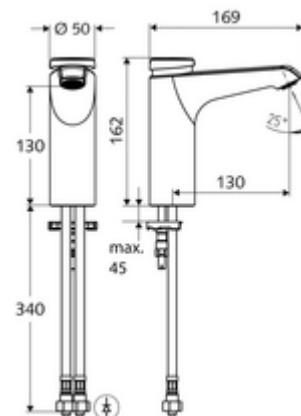

### Zakres dostawy

- Samozamykająca armatura jednotworowa
  - Regulator strumienia
- 2 elastyczne węże przyłączeniowe Clean-Fix S G 3/8 GW x 380 mm, ze zintegrowanym antyskażeniowym zaworem zwrotnym (AZZ, EN 1717: EB) i filtrem wstępnym
- Elementy montażowe do montażu umywalki

### Dane techniczne

- Laufzeit: 2 - 15 s (7 s )
- Przepływ: maks. 5 l/min niezależnie od ciśnienia
- Ciśnienie robocze: 1,0 - 5,0 bar
- Maks. ciśnienie statyczne: 8 bar
- Maks. temperatura robocza: 70 °C (80 °C w celu dezynfekcji termicznej)
- Materiał: Obudowa Mosiądz do wody pitnej
- Powierzchnia: Chrom
- Przyłącze: 2x G 3/8 GW
- Certyfikaty: PA-IX 29071/IO, Belgaqua
- Klasa przepływu: 0

### Dane dotyczące dostawy

- Waga: 2,05 kg/Sztuk
- Jednostka wysyłkowa: 1