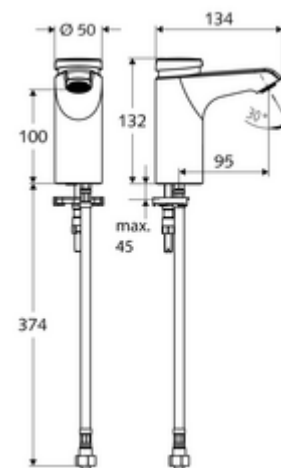

Numer katalogowy: 02 158 06 99

samozamykająca armatura umywalkowa XERIS SC HD-K small - wysokie ciśnienie woda zimna / woda wstępnie zmieszana

Uruchamianie ręczne ze zautomatyzowanym procesem zamykania. Łatwe ustawienie czasu wypływu.

Zakres dostawy

- Samozamykająca armatura jednootworowa
  - Regulator strumienia
- Elastyczny wąż przyłączeniowy Clean-Fix S G 3/8 GW x 380 mm, z filtrem wstępnym
- Elementy montażowe do montażu umywalki

Dane techniczne

- Laufzeit: 2 - 15 s (7 s)
- Przepływ: maks. 5 l/min niezależnie od ciśnienia
- Ciśnienie robocze: 1,0 - 5,0 bar
- Maks. ciśnienie statyczne: 8 bar
- Maks. temperatura robocza: 70 °C (80 °C w celu dezynfekcji termicznej)
- Materiał: Obudowa Mosiądz do wody pitnej
- Powierzchnia: Chrom
- Przyłącze: G 3/8 GW
- Certyfikaty: PA-IX 29071/IO
- Klasa przepływu: O

Dane dotyczące dostawy

- Waga: 1,77 kg/Sztuk
- Jednostka wysyłkowa: 1

Osprzęt zalecany

zawór kątowy z funkcją regulacji COMFORT z filtrem Nr artykułu: 05 430 06 99
umywalkowy zawór odpływowy OPEN Nr artykułu: 02 002 06 99 albo
umywalkowy zawór odpływowy PUSH OPEN Nr artykułu: 02 000 06 99 albo