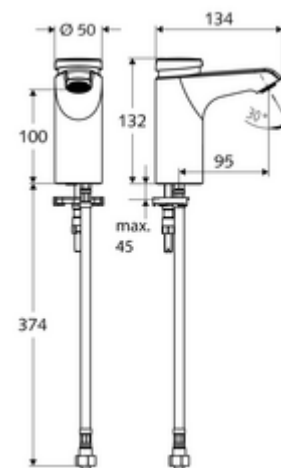

### Zakres dostawy

- Samozamykająca armatura jednootworowa
  - Regulator strumienia
- Elastyczny wąż przyłączeniowy Clean-Fix S G 3/8 GW x 380 mm, z filtrem wstępnym
- Elementy montażowe do montażu umywalki

### Dane techniczne

- Laufzeit: 2 - 15 s (7 s )
- Przepływ: maks. 5 l/min niezależnie od ciśnienia
- Ciśnienie robocze: 1,0 - 5,0 bar
- Maks. ciśnienie statyczne: 8 bar
- Maks. temperatura robocza: 70 °C (80 °C w celu dezynfekcji termicznej)
- Materiał: Obudowa Mosiądz do wody pitnej
- Powierzchnia: Chrom
- Przyłącze: G 3/8 GW
- Certyfikaty: PA-IX 29071/IO
- Klasa przepływu: O

### Dane dotyczące dostawy

- Waga: 1,77 kg/Sztuk
- Jednostka wysyłkowa: 1