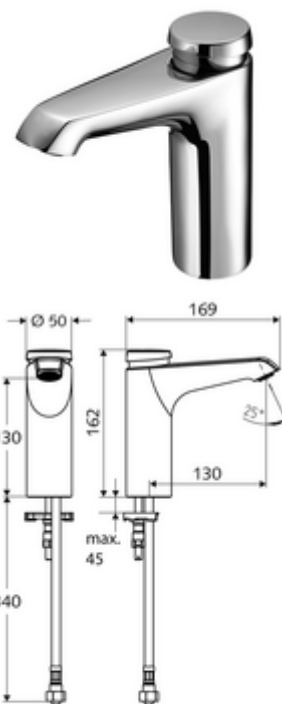

Numer katalogowy: 02 159 06 99

samozamykająca armatura umywalkowa XERIS SC HD-K mid. - wysokie ciśnienie woda zimna / woda wstępnie zmieszana

Uruchamianie ręczne ze zautomatyzowanym procesem zamykania. Łatwe ustawienie czasu wypływu.

Zakres dostawy

- Samozamykająca armatura jednootworowa
 - Regulator strumienia
- Elastyczny wąż przyłączeniowy Clean-Fix S G 3/8 GW x 380 mm, z filtrem wstępnym
- Elementy montażowe do montażu umywalki

Dane techniczne

- Laufzeit: 2 - 15 s (7 s)
- Przepływ: maks. 5 l/min niezależnie od ciśnienia
- Ciśnienie robocze: 1,0 - 5,0 bar
- Maks. ciśnienie statyczne: 8 bar
- Maks. temperatura robocza: 70 °C (80 °C w celu dezynfekcji termicznej)
- Materiał: Obudowa Mosiądz do wody pitnej
- Powierzchnia: Chrom
- Przyłącze: G 3/8 GW
- Certyfikaty: PA-IX 29071/IO
- Klasa przepływu: O

Dane dotyczące dostawy

- Waga: 2,00 kg/Sztuk
- Jednostka wysyłkowa: 1

Osprzęt zalecany

zawór kątowy z funkcją regulacji COMFORT z filtrem Nr artykułu: 05 430 06 99
umywalkowy zawór odpływowy OPEN Nr artykułu: 02 002 06 99 albo
umywalkowy zawór odpływowy PUSH OPEN Nr artykułu: 02 000 06 99 albo