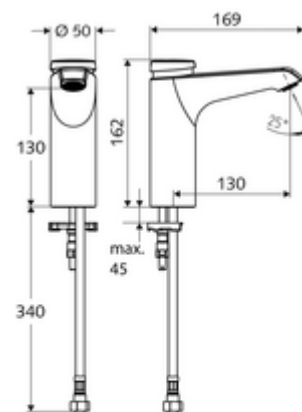

Zakres dostawy

- Samozamykająca armatura jednootworowa
 - Regulator strumienia
- Elastyczny wąż przyłączeniowy Clean-Fix S G 3/8 GW x 380 mm, z filtrem wstępnym
- Elementy montażowe do montażu umywalki

Dane techniczne

- Laufzeit: 2 - 15 s (7 s)
- Przepływ: maks. 5 l/min niezależnie od ciśnienia
- Ciśnienie robocze: 1,0 - 5,0 bar
- Maks. ciśnienie statyczne: 8 bar
- Maks. temperatura robocza: 70 °C (80 °C w celu dezynfekcji termicznej)
- Materiał: Obudowa Mosiądz do wody pitnej
- Powierzchnia: Chrom
- Przyłącze: G 3/8 GW
- Certyfikaty: PA-IX 29071/IO
- Klasa przepływu: O

Dane dotyczące dostawy

- Waga: 2,00 kg/Sztuk
- Jednostka wysyłkowa: 1

Osprzęt zalecany

zawór kątowy z funkcją regulacji COMFORT z filtrem Nr artykułu: 05 430 06 99
umywalkowy zawór odpływowy OPEN Nr artykułu: 02 002 06 99 albo
umywalkowy zawór odpływowy PUSH OPEN Nr artykułu: 02 000 06 99 albo