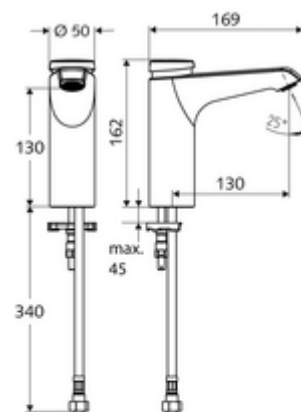

Zakres dostawy

- Samozamykająca armatura jednootworowa
 - Regulator strumienia
- Elastyczny wąż przyłączeniowy Clean-Fix S G 3/8 GW x 380 mm, z filtrem wstępnym
- Elementy montażowe do montażu umywalki

Dane techniczne

- Laufzeit: 2 - 15 s (7 s)
- Przepływ: maks. 5 l/min niezależnie od ciśnienia
- Ciśnienie robocze: 1,0 - 5,0 bar
- Maks. ciśnienie statyczne: 8 bar
- Maks. temperatura robocza: 70 °C (80 °C w celu dezynfekcji termicznej)
- Materiał: Obudowa Mosiądz do wody pitnej
- Powierzchnia: Chrom
- Przyłącze: G 3/8 GW
- Certyfikaty: PA-IX 29071/IO
- Klasa przepływu: O

Dane dotyczące dostawy

- Waga: 2,00 kg/Sztuk
- Jednostka wysyłkowa: 1

Osprzęt zalecany

zawór kątowy z funkcją regulacji COMFORT z filtrem Nr artykułu: 05 430 06 99
umywalkowy zawór odpływowy OPEN Nr artykułu: 02 002 06 99 albo
umywalkowy zawór odpływowy PUSH OPEN Nr artykułu: 02 000 06 99 albo