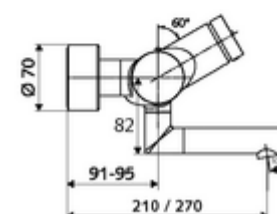

Dane techniczne

- Laufzeit: 2 - 15 s (7 s)
- Przepływ: maks. 5 l/min niezależnie od ciśnienia
- Ciśnienie robocze: 1,0 - 5,0 bar
- Maks. temperatura robocza: 70 °C (80 °C w celu dezynfekcji termicznej)
- Materiał: Wylewka Mosiądz do wody pitnej; Obudowa Mosiądz do wody pitnej
- Powierzchnia: Chrom
- Ausladung bis Mitte Strahlregler: 210 mm
- Przyłącze: 2x DN 15 G 1/2 GZ
- Certyfikaty: PA-IX 38234/IO, Belgaqua
- Klasa przepływu: O

Dane dotyczące dostawy

- Waga: 4,67 kg/Sztuk
- Jednostka wysyłkowa: 1

Osprzęt zalecany

zestaw mimośrodków przyłączeniowych z odcięciem wstępnym

Nr artykułu: 23 775 00 99