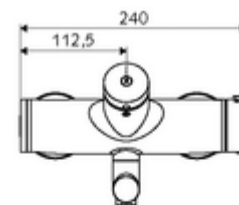

Dane techniczne

- Laufzeit: 2 - 15 s (7 s)
- Przepływ: maks. 5 l/min niezależnie od ciśnienia
- Ciśnienie robocze: 1,0 - 5,0 bar
- Maks. temperatura robocza: 70 °C (80 °C w celu dezynfekcji termicznej)
- Materiał: Wylewka Mosiądz do wody pitnej; Obudowa Mosiądz do wody pitnej
- Powierzchnia: Chrom
- Ausladung bis Mitte Strahlregler: 210 mm
- Przyłącze: 2x DN 15 G 1/2 GZ
- Certyfikaty: PA-IX 38234/IO, Belgaqua
- Klasa przepływu: O

Dane dotyczące dostawy

- Waga: 4,67 kg/Sztuk
- Jednostka wysyłkowa: 1

Osprzęt zalecany

zestaw mimośrodków przyłączeniowych z odcięciem wstępnym Nr artykułu: 23 775 00 99

umywalkowy zawór odpływowy OPEN

Nr artykułu: 02 002 06 99 albo