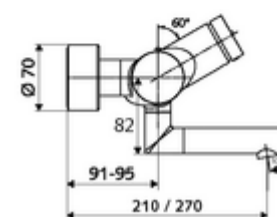

Dane techniczne

- Laufzeit: 2 - 15 s (7 s)
- Przepływ: maks. 5 l/min niezależnie od ciśnienia
- Ciśnienie robocze: 1,0 - 5,0 bar
- Maks. temperatura robocza: 70 °C (80 °C w celu dezynfekcji termicznej)
- Materiał: Wylewka Mosiądz do wody pitnej; Obudowa Mosiądz do wody pitnej
- Powierzchnia: Chrom
- Ausladung bis Mitte Strahlregler: 210 mm
- Przyłącze: 2x DN 15 G 1/2 GZ
- Certyfikaty: PA-IX 38234/IO, Belgaqua
- Klasa przepływu: O

Dane dotyczące dostawy

- Waga: 4,67 kg/Sztuk
- Jednostka wysyłkowa: 1

Osprzęt zalecany

zestaw mimośrodków przyłączeniowych z odcięciem wstępnym Nr artykułu: 23 775 00 99

umywalkowy zawór odpływowy OPEN

Nr artykułu: 02 002 06 99 albo