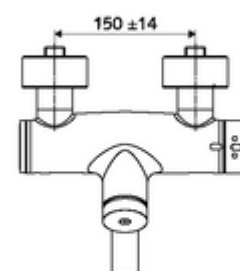

- Samozamykająca naścienna armatura umywalkowa
 - Przycisk samozamykający SC
 - ThermoProtect termostat wg EN 1111, z odblokowywanym/blokowanym ogranicznikiem temperatury 38°C, ochrona przed oparzeniem na wypadek braku wody zimnej
 - 2 zawory zwrotne ZZ (EN 1717: EB)
 - Obrotowa wylewka (blokowana) z regulatorem strumienia
- 2 mimośrodowe przyłączeniowe i rozety (o regulowanej głębokości)

Dane techniczne

- Laufzeit: 2 - 15 s (7 s)
- Przepływ: maks. 5 l/min niezależnie od ciśnienia
- Ciśnienie robocze: 1,0 - 5,0 bar
- Maks. temperatura robocza: 70 °C (80 °C w celu dezynfekcji termicznej)
- Materiał: Wylewka Mosiądz do wody pitnej; Obudowa Mosiądz do wody pitnej
- Powierzchnia: Chrom
- Ausladung bis Mitte Strahlregler: 210 mm
- Przyłącze: 2x DN 15 G 1/2 GZ
- Certyfikaty: PA-IX 38234/IO, Belgaqua
- Klasa przepływu: O

Dane dotyczące dostawy

- Waga: 4,67 kg/Sztuk
- Jednostka wysyłkowa: 1

Osprzęt zalecany

zestaw mimośrodków przyłączeniowych z odcięciem wstępnym Nr artykułu: 23 775 00 99

umywalkowy zawór odpływowy OPEN

Nr artykułu: 02 002 06 99 albo

umywalkowy zawór odpływowy PUSH OPEN

Nr artykułu: 02 000 06 99 albo