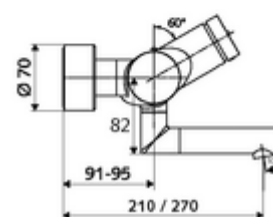

Dane techniczne

- Laufzeit: 2 - 15 s (7 s)
- Przepływ: maks. 5 l/min niezależnie od ciśnienia
- Ciśnienie robocze: 1,0 - 5,0 bar
- Maks. temperatura robocza: 70 °C (80 °C w celu dezynfekcji termicznej)
- Materiał: Wylewka Mosiądz do wody pitnej; Obudowa Mosiądz do wody pitnej
- Powierzchnia: Chrom
- Ausladung bis Mitte Strahlregler: 210 mm
- Przyłącze: 2x DN 15 G 1/2 GZ
- Certyfikaty: PA-IX 38234/IO, Belgaqua
- Klasa przepływu: O

Dane dotyczące dostawy

- Waga: 4,67 kg/Sztuk
- Jednostka wysyłkowa: 1

Osprzęt zalecany

zestaw mimośrodków przyłączeniowych z odcięciem wstępnym Nr artykułu: 23 775 00 99

umywalkowy zawór odpływowy OPEN

Nr artykułu: 02 002 06 99 albo