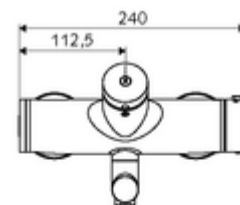

Dane techniczne

- Laufzeit: 2 - 15 s (7 s)
- Przepływ: maks. 5 l/min niezależnie od ciśnienia
- Ciśnienie robocze: 1,0 - 5,0 bar
- Maks. temperatura robocza: 70 °C (80 °C w celu dezynfekcji termicznej)
- Materiał: Wylewka Mosiądz do wody pitnej; Obudowa Mosiądz do wody pitnej
- Powierzchnia: Chrom
- Ausladung bis Mitte Strahlregler: 210 mm
- Przyłącze: 2x DN 15 G 1/2 GZ
- Certyfikaty: PA-IX 38234/IO, Belgaqua
- Klasa przepływu: O

Dane dotyczące dostawy

- Waga: 4,67 kg/Sztuk
- Jednostka wysyłkowa: 1

Osprzęt zalecany

zestaw mimośrodków przyłączeniowych z odcięciem wstępnym Nr artykułu: 23 775 00 99

umywalkowy zawór odpływowy OPEN

Nr artykułu: 02 002 06 99 albo