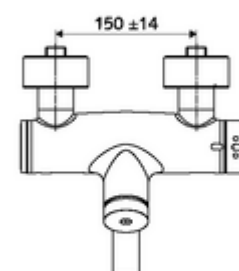

- Samozamykająca naścienna armatura umywalkowa
 - Przycisk samozamykający SC
 - ThermoProtect termostat wg EN 1111, z odblokowywanym/blokowanym ogranicznikiem temperatury 38°C, ochrona przed oparzeniem na wypadek braku wody zimnej
 - 2 zawory zwrotne ZZ (EN 1717: EB)
 - Obrotowa wylewka (blokowana) z regulatorem strumienia
- 2 mimośrodowe przyłączeniowe i rozety (o regulowanej głębokości)

Dane techniczne

- Laufzeit: 2 - 15 s (7 s)
- Przepływ: maks. 5 l/min niezależnie od ciśnienia
- Ciśnienie robocze: 1,0 - 5,0 bar
- Maks. temperatura robocza: 70 °C (80 °C w celu dezynfekcji termicznej)
- Materiał: Wylewka Mosiądz do wody pitnej; Obudowa Mosiądz do wody pitnej
- Powierzchnia: Chrom
- Ausladung bis Mitte Strahlregler: 210 mm
- Przyłącze: 2x DN 15 G 1/2 GZ
- Certyfikaty: PA-IX 38234/IO, Belgaqua
- Klasa przepływu: O

Dane dotyczące dostawy

- Waga: 4,67 kg/Sztuk
- Jednostka wysyłkowa: 1

Osprzęt zalecany

zestaw mimośrodków przyłączeniowych z odcięciem wstępnym Nr artykułu: 23 775 00 99

umywalkowy zawór odpływowy OPEN

Nr artykułu: 02 002 06 99 albo

umywalkowy zawór odpływowy PUSH OPEN

Nr artykułu: 02 000 06 99 albo