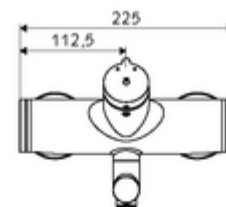

Dane techniczne

- Laufzeit: 2 - 15 s (7 s)
- Przepływ: maks. 5 l/min niezależnie od ciśnienia
- Ciśnienie robocze: 1,0 - 5,0 bar
- Maks. temperatura robocza: 70 °C (80 °C w celu dezynfekcji termicznej)
- Materiał: Wylewka Mosiądz do wody pitnej; Obudowa Mosiądz do wody pitnej
- Powierzchnia: Chrom
- Ausladung bis Mitte Strahlregler: 210 mm
- Przyłącze: 2x DN 15 G 1/2 GZ
- Certyfikaty: PA-IX 38237/IO, Belgaqua
- Klasa przepływu: O

Dane dotyczące dostawy

- Waga: 4,52 kg/Sztuk
- Jednostka wysyłkowa: 1

Osprzęt zalecany

zestaw mimośrodków przyłączeniowych z odcięciem wstępnym Nr artykułu: 23 775 00 99

umywalkowy zawór odpływowy OPEN

Nr artykułu: 02 002 06 99 albo

umywalkowy zawór odpływowy PUSH OPEN

Nr artykułu: 02 000 06 99 albo