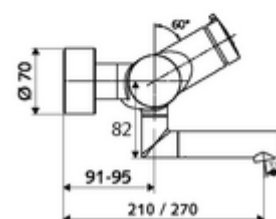

Numer katalogowy: 01 621 06 99

natynkowa armatura umywalkowa VITUS VW-SC-M

Mieszacz

Uruchamianie ręczne ze zautomatyzowanym procesem zamykania. Łatwe ustawienie czasu wypływu.

Zakres dostawy

- Samozamykająca naścienna armatura umywalkowa
  - Przycisk samozamykający SC-M
  - 2 zawory zwrotne ZZ (EN 1717: EB)
  - Obrotowa wylewka (blokowana) z regulatorem strumienia
- 2 mimośrodowe przyłączeniowe i rozety (o regulowanej głębokości)

Dane techniczne

- Laufzeit: 2 - 15 s (7 s)
- Przepływ: maks. 5 l/min niezależnie od ciśnienia
- Ciśnienie robocze: 1,0 - 5,0 bar
- Maks. temperatura robocza: 70 °C (80 °C w celu dezynfekcji termicznej)
- Materiał: Wylewka Mosiądz do wody pitnej; Obudowa Mosiądz do wody pitnej
- Powierzchnia: Chrom
- Ausladung bis Mitte Strahlregler: 210 mm
- Przyłącze: 2x DN 15 G 1/2 GZ
- Certyfikaty: PA-IX 38237/IO, Belgacqua
- Klasa przepływu: O

Dane dotyczące dostawy

- Waga: 4,52 kg/Sztuk
- Jednostka wysyłkowa: 1

Osprzęt zalecany

zestaw mimośrodków przyłączeniowych z odcięciem wstępnym

Nr artykułu: 23 775 00
99