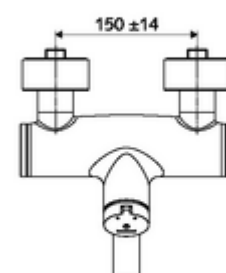

Numer katalogowy: 01 621 06 99

natynkowa armatura umywalkowa VITUS VW-SC-M

Mieszacz

Uruchamianie ręczne ze zautomatyzowanym procesem zamykania. Łatwe ustawienie czasu wypływu.

Zakres dostawy

- Samozamykająca naścienna armatura umywalkowa
  - Przycisk samozamykający SC-M
  - 2 zawory zwrotne ZZ (EN 1717: EB)
  - Obrotowa wylewka (blokowana) z regulatorem strumienia
- 2 mimośrodowe przyłączeniowe i rozety (o regulowanej głębokości)

Dane techniczne

- Laufzeit: 2 - 15 s (7 s)
- Przepływ: maks. 5 l/min niezależnie od ciśnienia
- Ciśnienie robocze: 1,0 - 5,0 bar
- Maks. temperatura robocza: 70 °C (80 °C w celu dezynfekcji termicznej)
- Materiał: Wylewka Mosiądz do wody pitnej; Obudowa Mosiądz do wody pitnej
- Powierzchnia: Chrom
- Ausladung bis Mitte Strahlregler: 210 mm
- Przyłącze: 2x DN 15 G 1/2 GZ
- Certyfikaty: PA-IX 38237/IO, Belgacqua
- Klasa przepływu: O

Dane dotyczące dostawy

- Waga: 4,52 kg/Sztuk
- Jednostka wysyłkowa: 1

Osprzęt zalecany

zestaw mimośrodków przyłączeniowych z odcięciem wstępnym

Nr artykułu: 23 775 00
99