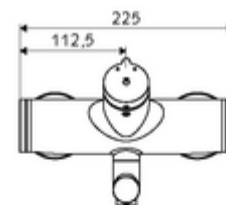

Numer katalogowy: 01 621 06 99

natynkowa armatura umywalkowa VITUS VW-SC-M

Mieszacz

Uruchamianie ręczne ze zautomatyzowanym procesem zamykania. Łatwe ustawienie czasu wypływu.

Zakres dostawy

- Samozamykająca naścienna armatura umywalkowa
  - Przycisk samozamykający SC-M
  - 2 zawory zwrotne ZZ (EN 1717: EB)
  - Obrotowa wylewka (blokowana) z regulatorem strumienia
- 2 mimośrodowe przyłączeniowe i rozety (o regulowanej głębokości)

Dane techniczne

- Laufzeit: 2 - 15 s (7 s)
- Przepływ: maks. 5 l/min niezależnie od ciśnienia
- Ciśnienie robocze: 1,0 - 5,0 bar
- Maks. temperatura robocza: 70 °C (80 °C w celu dezynfekcji termicznej)
- Materiał: Wylewka Mosiądz do wody pitnej; Obudowa Mosiądz do wody pitnej
- Powierzchnia: Chrom
- Ausladung bis Mitte Strahlregler: 210 mm
- Przyłącze: 2x DN 15 G 1/2 GZ
- Certyfikaty: PA-IX 38237/IO, Belgacqua
- Klasa przepływu: O

Dane dotyczące dostawy

- Waga: 4,52 kg/Sztuk
- Jednostka wysyłkowa: 1

Osprzęt zalecany

zestaw mimośrodków przyłączeniowych z odcięciem wstępnym

Nr artykułu: 23 775 00
99