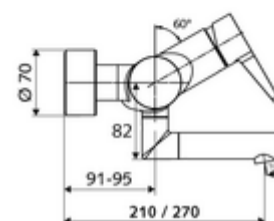

Numer katalogowy: 01 623 06 99

natynkowa armatura umywalkowa VITUS VW-EH-M

Mieszacz

Uruchamianie ręczne jednouchwytowe.

Zakres dostawy

- Jednouchwytowa naścienna armatura umywalkowa
 - Dźwignia uruchamiająca z mosiądzu
 - 2 zawory zwrotne ZZ (EN 1717: EB)
 - Obrotowa wylewka (blokowana) z regulatorem strumienia
- 2 mimośrodowe przyłączeniowe i rozety (o regulowanej głębokości)

Dane techniczne

- Przepływ: maks. 5 l/min niezależnie od ciśnienia
- Ciśnienie robocze: 1,0 - 5,0 bar
- Maks. ciśnienie statyczne: 8 bar
- Maks. temperatura robocza: 70 °C (80 °C w celu dezynfekcji termicznej)
- Materiał: Wylewka Mosiądz do wody pitnej; Obudowa Mosiądz do wody pitnej
- Powierzchnia: Chrom
- Ausladung bis Mitte Strahlregler: 210 mm
- Przyłącze: 2x DN 15 G 1/2 GZ
- Certyfikaty: PA-IX 38238/IO, Belgaqua
- Klasa przepływu: O

Dane dotyczące dostawy

- Waga: 4,72 kg/Sztuk
- Jednostka wysyłkowa: 1

Osprzęt zalecany

zestaw mimośrodków przyłączeniowych z odcięciem wstępnym

Nr artykułu: 23 775 00 99