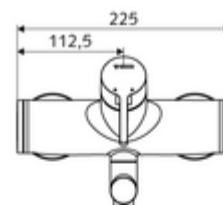

Numer katalogowy: 01 623 06 99

natynkowa armatura umywalkowa VITUS VW-EH-M

Mieszacz

Uruchamianie ręczne jednouchwytowe.

Zakres dostawy

- Jednouchwytowa naścienna armatura umywalkowa
  - Dźwignia uruchamiająca z mosiądzu
  - 2 zawory zwrotne ZZ (EN 1717: EB)
  - Obrotowa wylewka (blokowana) z regulatorem strumienia
- 2 mimośrodowe przyłączeniowe i rozety (o regulowanej głębokości)

Dane techniczne

- Przepływ: maks. 5 l/min niezależnie od ciśnienia
- Ciśnienie robocze: 1,0 - 5,0 bar
- Maks. ciśnienie statyczne: 8 bar
- Maks. temperatura robocza: 70 °C (80 °C w celu dezynfekcji termicznej)
- Materiał: Wylewka Mosiądz do wody pitnej; Obudowa Mosiądz do wody pitnej
- Powierzchnia: Chrom
- Ausladung bis Mitte Strahlregler: 210 mm
- Przyłącze: 2x DN 15 G 1/2 GZ
- Certyfikaty: PA-IX 38238/IO, Belgaqua
- Klasa przepływu: O

Dane dotyczące dostawy

- Waga: 4,72 kg/Sztuk
- Jednostka wysyłkowa: 1

Osprzęt zalecany

zestaw mimośrodków przyłączeniowych z odcięciem wstępnym Nr artykułu: 23 775 00 99

umywalkowy zawór odpływowy OPEN

Nr artykułu: 02 002 06 99 albo

umywalkowy zawór odpływowy PUSH OPEN

Nr artykułu: 02 000 06 99 albo