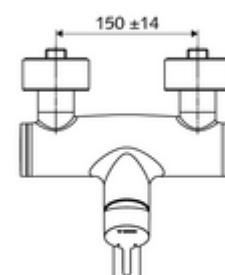

Numer katalogowy: 01 623 06 99

natynkowa armatura umywalkowa VITUS VW-EH-M

Mieszacz

Uruchamianie ręczne jednouchwytowe.

Zakres dostawy

- Jednouchwytowa naścienna armatura umywalkowa
 - Dźwignia uruchamiająca z mosiądzu
 - 2 zawory zwrotne ZZ (EN 1717: EB)
 - Obrotowa wylewka (blokowana) z regulatorem strumienia
- 2 mimośrodowe przyłączeniowe i rozety (o regulowanej głębokości)

Dane techniczne

- Przepływ: maks. 5 l/min niezależnie od ciśnienia
- Ciśnienie robocze: 1,0 - 5,0 bar
- Maks. ciśnienie statyczne: 8 bar
- Maks. temperatura robocza: 70 °C (80 °C w celu dezynfekcji termicznej)
- Materiał: Wylewka Mosiądz do wody pitnej; Obudowa Mosiądz do wody pitnej
- Powierzchnia: Chrom
- Ausladung bis Mitte Strahlregler: 210 mm
- Przyłącze: 2x DN 15 G 1/2 GZ
- Certyfikaty: PA-IX 38238/IO, Belgaqua
- Klasa przepływu: O

Dane dotyczące dostawy

- Waga: 4,72 kg/Sztuk
- Jednostka wysyłkowa: 1

Osprzęt zalecany

zestaw mimośrodków przyłączeniowych z odcięciem wstępnym

Nr artykułu: 23 775 00 99