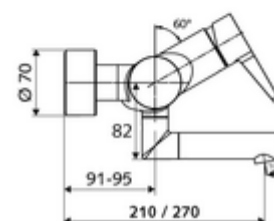

Numer katalogowy: 01 623 06 99

natynkowa armatura umywalkowa VITUS VW-EH-M

Mieszacz

Uruchamianie ręczne jednouchwytowe.

Zakres dostawy

- Jednouchwytowa naścienna armatura umywalkowa
 - Dźwignia uruchamiająca z mosiądzu
 - 2 zawory zwrotne ZZ (EN 1717: EB)
 - Obrotowa wylewka (blokowana) z regulatorem strumienia
- 2 mimośrodowe przyłączeniowe i rozety (o regulowanej głębokości)

Dane techniczne

- Przepływ: maks. 5 l/min niezależnie od ciśnienia
- Ciśnienie robocze: 1,0 - 5,0 bar
- Maks. ciśnienie statyczne: 8 bar
- Maks. temperatura robocza: 70 °C (80 °C w celu dezynfekcji termicznej)
- Materiał: Wylewka Mosiądz do wody pitnej; Obudowa Mosiądz do wody pitnej
- Powierzchnia: Chrom
- Ausladung bis Mitte Strahlregler: 210 mm
- Przyłącze: 2x DN 15 G 1/2 GZ
- Certyfikaty: PA-IX 38238/IO, Belgaqua
- Klasa przepływu: O

Dane dotyczące dostawy

- Waga: 4,72 kg/Sztuk
- Jednostka wysyłkowa: 1

Osprzęt zalecany

zestaw mimośrodków przyłączeniowych z odcięciem wstępnym Nr artykułu: 23 775 00 99

umywalkowy zawór odpływowy OPEN

Nr artykułu: 02 002 06 99 albo