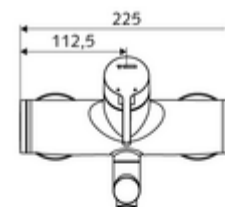

Dane techniczne

- Przepływ: maks. 5 l/min niezależnie od ciśnienia
- Ciśnienie robocze: 1,0 - 5,0 bar
- Maks. ciśnienie statyczne: 8 bar
- Maks. temperatura robocza: 70 °C (80 °C w celu dezynfekcji termicznej)
- Materiał: Wylewka Mosiądz do wody pitnej; Obudowa Mosiądz do wody pitnej
- Powierzchnia: Chrom
- Ausladung bis Mitte Strahlregler: 210 mm
- Przyłącze: 2x DN 15 G 1/2 GZ
- Certyfikaty: PA-IX 38238/IO, Belgaqua
- Klasa przepływu: O

Dane dotyczące dostawy

- Waga: 4,72 kg/Sztuk
- Jednostka wysyłkowa: 1

Osprzęt zalecany

zestaw mimośrodków przyłączeniowych z odcięciem wstępnym

Nr artykułu: 23 775 00 99