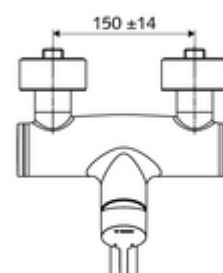

#### Zakres dostawy

- Jednouchwytowa naścienna armatura umywalkowa
  - Dźwignia uruchamiająca z mosiądzu
  - 2 zawory zwrotne ZZ (EN 1717: EB)
  - Obrotowa wylewka (blokowana) z regulatorem strumienia
- 2 mimośrodowe przyłączeniowe i rozety (o regulowanej głębokości)

#### Dane techniczne

- Przepływ: maks. 5 l/min niezależnie od ciśnienia
- Ciśnienie robocze: 1,0 - 5,0 bar
- Maks. ciśnienie statyczne: 8 bar
- Maks. temperatura robocza: 70 °C (80 °C w celu dezynfekcji termicznej)
- Materiał: Wylewka Mosiądz do wody pitnej; Obudowa Mosiądz do wody pitnej
- Powierzchnia: Chrom
- Ausladung bis Mitte Strahlregler: 210 mm
- Przyłącze: 2x DN 15 G 1/2 GZ
- Certyfikaty: PA-IX 38238/IO, Belgaqua
- Klasa przepływu: O

#### Osprzęt zalecany

zestaw mimośrodków przyłączeniowych z odcięciem wstępnym Nr artykułu: 23 775 00 99

umywalkowy zawór odpływowy OPEN

Nr artykułu: 02 002 06 99 albo

umywalkowy zawór odpływowy PUSH OPEN