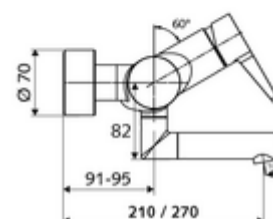

Numer katalogowy: 01 623 06 99

natynkowa armatura umywalkowa VITUS VW-EH-M

Mieszacz

Uruchamianie ręczne jednouchwytowe.

Zakres dostawy

- Jednouchwytowa naścienna armatura umywalkowa
  - Dźwignia uruchamiająca z mosiądzu
  - 2 zawory zwrotne ZZ (EN 1717: EB)
  - Obrotowa wylewka (blokowana) z regulatorem strumienia
- 2 mimośrodowe przyłączeniowe i rozety (o regulowanej głębokości)

Dane techniczne

- Przepływ: maks. 5 l/min niezależnie od ciśnienia
- Ciśnienie robocze: 1,0 - 5,0 bar
- Maks. ciśnienie statyczne: 8 bar
- Maks. temperatura robocza: 70 °C (80 °C w celu dezynfekcji termicznej)
- Materiał: Wylewka Mosiądz do wody pitnej; Obudowa Mosiądz do wody pitnej
- Powierzchnia: Chrom
- Ausladung bis Mitte Strahlregler: 210 mm
- Przyłącze: 2x DN 15 G 1/2 GZ
- Certyfikaty: PA-IX 38238/IO, Belgaqua
- Klasa przepływu: O

Dane dotyczące dostawy

- Waga: 4,72 kg/Sztuk
- Jednostka wysyłkowa: 1

Osprzęt zalecany

zestaw mimośrodków przyłączeniowych z odcięciem wstępnym Nr artykułu: 23 775 00 99

umywalkowy zawór odpływowy OPEN

Nr artykułu: 02 002 06 99 albo

umywalkowy zawór odpływowy PUSH OPEN

Nr artykułu: 02 000 06 99 albo