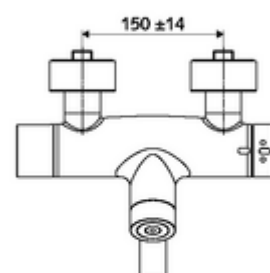

Dane dotyczące dostawy

- Waga: 4,89 kg/Sztuk
- Jednostka wysyłkowa: 1

Osprzęt zalecany

zestaw mimośrodków przyłączeniowych z odcięciem wstępnym Nr artykułu: 23 775 00 99

umywalkowy zawór odpływowy OPEN

Nr artykułu: 02 002 06 99 albo

umywalkowy zawór odpływowy PUSH OPEN

Nr artykułu: 02 000 06 99 albo

Do parametryzacji za pomocą Single Control SSC

moduł SSC Bluetooth® VITUS

Nr artykułu: 00 917 00 99

Do połączenia w sieć z systemem zarządzania wodą SWS