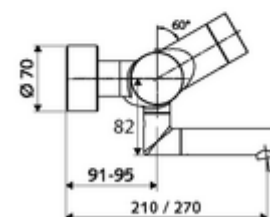

Dane dotyczące dostawy

- Waga: 4,89 kg/Sztuk
- Jednostka wysyłkowa: 1

Osprzęt zalecany

zestaw mimośrodków przyłączeniowych z odcięciem wstępnym Nr artykułu: 23 775 00 99

umywalkowy zawór odpływowy OPEN

Nr artykułu: 02 002 06 99 albo

umywalkowy zawór odpływowy PUSH OPEN

Nr artykułu: 02 000 06 99 albo

Do parametryzacji za pomocą Single Control SSC

moduł SSC Bluetooth® VITUS

Nr artykułu: 00 917 00 99

Do połączenia w sieć z systemem zarządzania wodą SWS