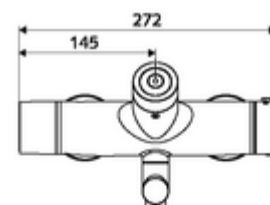

Dane dotyczące dostawy

- Waga: 4,89 kg/Sztuk
- Jednostka wysyłkowa: 1

Osprzęt zalecany

zestaw mimośrodków przyłączeniowych z odcięciem wstępnym Nr artykułu: 23 775 00 99

umywalkowy zawór odpływowy OPEN

Nr artykułu: 02 002 06 99 albo

umywalkowy zawór odpływowy PUSH OPEN

Nr artykułu: 02 000 06 99 albo

Do parametryzacji za pomocą Single Control SSC

moduł SSC Bluetooth® VITUS

Nr artykułu: 00 917 00 99

Do połączenia w sieć z systemem zarządzania wodą SWS