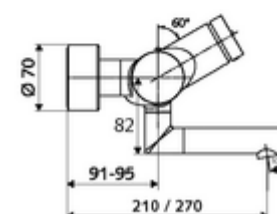

Dane techniczne

- Laufzeit: 2 - 15 s (7 s)
- Przepływ: maks. 5 l/min niezależnie od ciśnienia
- Ciśnienie robocze: 1,0 - 5,0 bar
- Maks. temperatura robocza: 70 °C (80 °C w celu dezynfekcji termicznej)
- Materiał: Wylewka Mosiądz do wody pitnej; Obudowa Mosiądz do wody pitnej
- Powierzchnia: Chrom
- Ausladung bis Mitte Strahlregler: 270 mm
- Przyłącze: 2x DN 15 G 1/2 GZ
- Certyfikaty: PA-IX 38234/IO, Belgaqua
- Klasa przepływu: O

Dane dotyczące dostawy

- Waga: 5,05 kg/Sztuk
- Jednostka wysyłkowa: 1

Osprzęt zalecany

zestaw mimośrodków przyłączeniowych z odcięciem wstępnym Nr artykułu: 23 775 00 99

umywalkowy zawór odpływowy OPEN

Nr artykułu: 02 002 06 99 albo