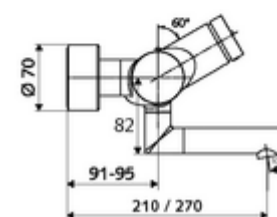

Dane techniczne

- Laufzeit: 2 - 15 s (7 s)
- Przepływ: maks. 5 l/min niezależnie od ciśnienia
- Ciśnienie robocze: 1,0 - 5,0 bar
- Maks. temperatura robocza: 70 °C (80 °C w celu dezynfekcji termicznej)
- Materiał: Wylewka Mosiądz do wody pitnej; Obudowa Mosiądz do wody pitnej
- Powierzchnia: Chrom
- Ausladung bis Mitte Strahlregler: 270 mm
- Przyłącze: 2x DN 15 G 1/2 GZ
- Certyfikaty: PA-IX 38234/IO, Belgaqua
- Klasa przepływu: O

Dane dotyczące dostawy

- Waga: 5,05 kg/Sztuk
- Jednostka wysyłkowa: 1

Osprzęt zalecany

zestaw mimośrodków przyłączeniowych z odcięciem wstępnym

Nr artykułu: 23 775 00 99