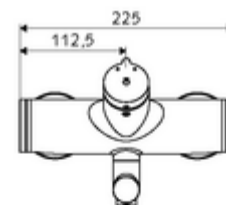

Dane techniczne

- Laufzeit: 2 - 15 s (7 s)
- Przepływ: maks. 5 l/min niezależnie od ciśnienia
- Ciśnienie robocze: 1,0 - 5,0 bar
- Maks. temperatura robocza: 70 °C (80 °C w celu dezynfekcji termicznej)
- Materiał: Wylewka Mosiądz do wody pitnej; Obudowa Mosiądz do wody pitnej
- Powierzchnia: Chrom
- Ausladung bis Mitte Strahlregler: 270 mm
- Przyłącze: 2x DN 15 G 1/2 GZ
- Certyfikaty: PA-IX 38237/IO, Belgacqua
- Klasa przepływu: O

Dane dotyczące dostawy

- Waga: 4,75 kg/Sztuk
- Jednostka wysyłkowa: 1

Osprzęt zalecany

zestaw mimośrodków przyłączeniowych z odcięciem wstępnym

Nr artykułu: 23 775 00
99