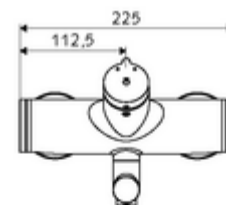

Dane techniczne

- Laufzeit: 2 - 15 s (7 s)
- Przepływ: maks. 5 l/min niezależnie od ciśnienia
- Ciśnienie robocze: 1,0 - 5,0 bar
- Maks. temperatura robocza: 70 °C (80 °C w celu dezynfekcji termicznej)
- Materiał: Wylewka Mosiądz do wody pitnej; Obudowa Mosiądz do wody pitnej
- Powierzchnia: Chrom
- Ausladung bis Mitte Strahlregler: 270 mm
- Przyłącze: 2x DN 15 G 1/2 GZ
- Certyfikaty: PA-IX 38237/IO, Belgaqua
- Klasa przepływu: O

Dane dotyczące dostawy

- Waga: 4,75 kg/Sztuk
- Jednostka wysyłkowa: 1

Osprzęt zalecany

zestaw mimośrodków przyłączeniowych z odcięciem wstępnym Nr artykułu: 23 775 00 99

umywalkowy zawór odpływowy OPEN

Nr artykułu: 02 002 06 99 albo

umywalkowy zawór odpływowy PUSH OPEN

Nr artykułu: 02 000 06 99 albo