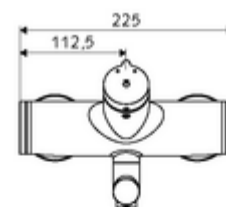

Dane techniczne

- Laufzeit: 2 - 15 s (7 s)
- Przepływ: maks. 5 l/min niezależnie od ciśnienia
- Ciśnienie robocze: 1,0 - 5,0 bar
- Maks. temperatura robocza: 70 °C (80 °C w celu dezynfekcji termicznej)
- Materiał: Wylewka Mosiądz do wody pitnej; Obudowa Mosiądz do wody pitnej
- Powierzchnia: Chrom
- Ausladung bis Mitte Strahlregler: 270 mm
- Przyłącze: 2x DN 15 G 1/2 GZ
- Certyfikaty: PA-IX 38237/IO, Belgaqua
- Klasa przepływu: O

Dane dotyczące dostawy

- Waga: 4,75 kg/Sztuk
- Jednostka wysyłkowa: 1

Osprzęt zalecany

zestaw mimośrodków przyłączeniowych z odcięciem wstępnym Nr artykułu: 23 775 00 99

umywalkowy zawór odpływowy OPEN

Nr artykułu: 02 002 06 99 albo

umywalkowy zawór odpływowy PUSH OPEN

Nr artykułu: 02 000 06 99 albo