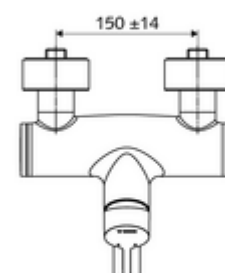

Numer katalogowy: 01 633 06 99

natynkowa armatura umywalkowa VITUS VW-EH-M

Mieszacz

Uruchamianie ręczne jednouchwytowe.

Zakres dostawy

- Jednouchwytowa naścienna armatura umywalkowa
 - Dźwignia uruchamiająca z mosiądzu
 - 2 zawory zwrotne ZZ (EN 1717: EB)
 - Obrotowa wylewka (blokowana) z regulatorem strumienia
- 2 mimośrodowe przyłączeniowe i rozety (o regulowanej głębokości)

Dane techniczne

- Przepływ: maks. 5 l/min niezależnie od ciśnienia
- Ciśnienie robocze: 1,0 - 5,0 bar
- Maks. ciśnienie statyczne: 8 bar
- Maks. temperatura robocza: 70 °C (80 °C w celu dezynfekcji termicznej)
- Materiał: Wylewka Mosiądz do wody pitnej; Obudowa Mosiądz do wody pitnej
- Powierzchnia: Chrom
- Ausladung bis Mitte Strahlregler: 270 mm
- Przyłącze: 2x DN 15 G 1/2 GZ
- Certyfikaty: PA-IX 38238/IO, Belgaqua
- Klasa przepływu: O

Dane dotyczące dostawy

- Waga: 4,95 kg/Sztuk
- Jednostka wysyłkowa: 1

Osprzęt zalecany

zestaw mimośrodków przyłączeniowych z odcięciem wstępnym Nr artykułu: 23 775 00 99

umywalkowy zawór odpływowy OPEN

Nr artykułu: 02 002 06 99 albo

umywalkowy zawór odpływowy PUSH OPEN

Nr artykułu: 02 000 06 99 albo