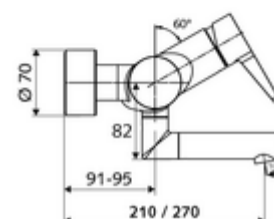

Numer katalogowy: 01 633 06 99

natynkowa armatura umywalkowa VITUS VW-EH-M

Mieszacz

Uruchamianie ręczne jednouchwytowe.

Zakres dostawy

- Jednouchwytowa naścienna armatura umywalkowa
 - Dźwignia uruchamiająca z mosiądzu
 - 2 zawory zwrotne ZZ (EN 1717: EB)
 - Obrotowa wylewka (blokowana) z regulatorem strumienia
- 2 mimośrodowe przyłączeniowe i rozety (o regulowanej głębokości)

Dane techniczne

- Przepływ: maks. 5 l/min niezależnie od ciśnienia
- Ciśnienie robocze: 1,0 - 5,0 bar
- Maks. ciśnienie statyczne: 8 bar
- Maks. temperatura robocza: 70 °C (80 °C w celu dezynfekcji termicznej)
- Materiał: Wylewka Mosiądz do wody pitnej; Obudowa Mosiądz do wody pitnej
- Powierzchnia: Chrom
- Ausladung bis Mitte Strahlregler: 270 mm
- Przyłącze: 2x DN 15 G 1/2 GZ
- Certyfikaty: PA-IX 38238/IO, Belgaqua
- Klasa przepływu: O

Dane dotyczące dostawy

- Waga: 4,95 kg/Sztuk
- Jednostka wysyłkowa: 1

Osprzęt zalecany

zestaw mimośrodków przyłączeniowych z odcięciem wstępnym Nr artykułu: 23 775 00 99

umywalkowy zawór odpływowy OPEN

Nr artykułu: 02 002 06 99 albo