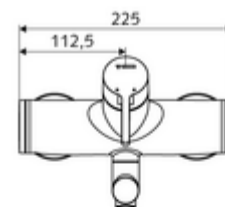

Dane techniczne

- Przepływ: maks. 5 l/min niezależnie od ciśnienia
- Ciśnienie robocze: 1,0 - 5,0 bar
- Maks. ciśnienie statyczne: 8 bar
- Maks. temperatura robocza: 70 °C (80 °C w celu dezynfekcji termicznej)
- Materiał: Wylewka Mosiądz do wody pitnej; Obudowa Mosiądz do wody pitnej
- Powierzchnia: Chrom
- Ausladung bis Mitte Strahlregler: 270 mm
- Przyłącze: 2x DN 15 G 1/2 GZ
- Certyfikaty: PA-IX 38238/IO, Belgaqua
- Klasa przepływu: O

Dane dotyczące dostawy

- Waga: 4,95 kg/Sztuk
- Jednostka wysyłkowa: 1

Osprzęt zalecany

zestaw mimośrodków przyłączeniowych z odcięciem wstępnym Nr artykułu: 23 775 00 99

umywalkowy zawór odpływowy OPEN

Nr artykułu: 02 002 06 99 albo

umywalkowy zawór odpływowy PUSH OPEN

Nr artykułu: 02 000 06 99 albo