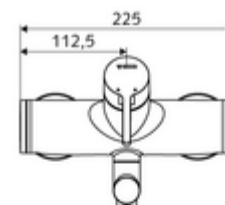

Dane techniczne

- Przepływ: maks. 5 l/min niezależnie od ciśnienia
- Ciśnienie robocze: 1,0 - 5,0 bar
- Maks. ciśnienie statyczne: 8 bar
- Maks. temperatura robocza: 70 °C (80 °C w celu dezynfekcji termicznej)
- Materiał: Wylewka Mosiądz do wody pitnej; Obudowa Mosiądz do wody pitnej
- Powierzchnia: Chrom
- Ausladung bis Mitte Strahlregler: 270 mm
- Przyłącze: 2x DN 15 G 1/2 GZ
- Certyfikaty: PA-IX 38238/IO, Belgaqua
- Klasa przepływu: O

Dane dotyczące dostawy

- Waga: 4,95 kg/Sztuk
- Jednostka wysyłkowa: 1

Osprzęt zalecany

zestaw mimośrodków przyłączeniowych z odcięciem wstępnym Nr artykułu: 23 775 00 99

umywalkowy zawór odpływowy OPEN

Nr artykułu: 02 002 06 99 albo

umywalkowy zawór odpływowy PUSH OPEN

Nr artykułu: 02 000 06 99 albo