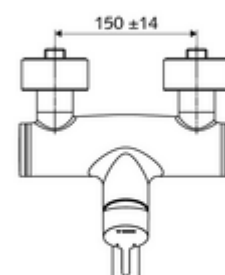

Numer katalogowy: 01 633 06 99

natynkowa armatura umywalkowa VITUS VW-EH-M

Mieszacz

Uruchamianie ręczne jednouchwytowe.

Zakres dostawy

- Jednouchwytowa naścienna armatura umywalkowa
 - Dźwignia uruchamiająca z mosiądzu
 - 2 zawory zwrotne ZZ (EN 1717: EB)
 - Obrotowa wylewka (blokowana) z regulatorem strumienia
- 2 mimośrodowe przyłączeniowe i rozety (o regulowanej głębokości)

Dane techniczne

- Przepływ: maks. 5 l/min niezależnie od ciśnienia
- Ciśnienie robocze: 1,0 - 5,0 bar
- Maks. ciśnienie statyczne: 8 bar
- Maks. temperatura robocza: 70 °C (80 °C w celu dezynfekcji termicznej)
- Materiał: Wylewka Mosiądz do wody pitnej; Obudowa Mosiądz do wody pitnej
- Powierzchnia: Chrom
- Ausladung bis Mitte Strahlregler: 270 mm
- Przyłącze: 2x DN 15 G 1/2 GZ
- Certyfikaty: PA-IX 38238/IO, Belgaqua
- Klasa przepływu: O

Dane dotyczące dostawy

- Waga: 4,95 kg/Sztuk
- Jednostka wysyłkowa: 1

Osprzęt zalecany

zestaw mimośrodków przyłączeniowych z odcięciem wstępnym Nr artykułu: 23 775 00 99

umywalkowy zawór odpływowy OPEN

Nr artykułu: 02 002 06 99 albo

umywalkowy zawór odpływowy PUSH OPEN

Nr artykułu: 02 000 06 99 albo