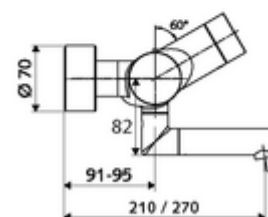

Dane techniczne

- Możliwość programowania nastaw poprzez SWS SSC
  - Siła uruchamiania (mała / średnia / duża)
  - Programowanie ręczne (wył. / zał.)
  - Maks. czas wypływu (1 - 950 s)
  - Przepłukiwanie antystagnacyjne (wył. / 1 - 1000 s, co 1 - 250 h od ostatniego spłukania / co 1 - 250 h)
  - Czas blokady uruchamiania (wył. / 1 - 255 s, limit czasu 1 - 2000 min)
- Możliwość programowania ręcznego
  - Maks. czas wypływu (4 - 120 s, 10 stopni programu)
  - Przepłukiwanie antystagnacyjne (wył. / 20 s, co 24 h)
- Przepływ: maks. 5 l/min niezależnie od ciśnienia
- Ciśnienie robocze: 1,0 - 5,0 bar
- Maks. ciśnienie statyczne: 8 bar
- Maks. temperatura robocza: 70 °C (80 °C w celu dezynfekcji termicznej)
- Materiał: Wylewka Mosiądz do wody pitnej; Obudowa Mosiądz do wody pitnej
- Powierzchnia: Chrom
- Ausladung bis Mitte Strahlregler: 270 mm
- Przyłącze: 2x DN 15 G 1/2 GZ
- Certyfikaty: PA-IX 28575/IO, Belgaqua
- Klasa przepływu: O

Dane dotyczące dostawy

- Waga: 5,20 kg/Sztuk
- Jednostka wysyłkowa: 1

Osprzęt zalecany

zestaw mimośrodków przyłączeniowych z odcięciem wstępnym Nr artykułu: 23 775 00 99

umywalkowy zawór odpływowy OPEN

Nr artykułu: 02 002 06 99 albo

umywalkowy zawór odpływowy PUSH OPEN

Nr artykułu: 02 000 06 99 albo