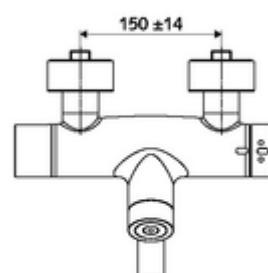

Dane dotyczące dostawy

- Waga: 5,20 kg/Sztuk
- Jednostka wysyłkowa: 1

Osprzęt zalecany

zestaw mimośrodków przyłączeniowych z odcięciem wstępnym Nr artykułu: 23 775 00 99

umywalkowy zawór odpływowy OPEN

Nr artykułu: 02 002 06 99 albo

umywalkowy zawór odpływowy PUSH OPEN

Nr artykułu: 02 000 06 99 albo

Do parametryzacji za pomocą Single Control SSC

moduł SSC Bluetooth® VITUS

Nr artykułu: 00 917 00 99

Do połączenia w sieć z systemem zarządzania wodą SWS