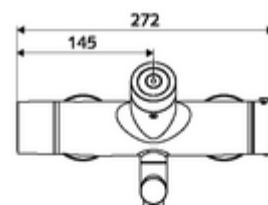

Dane dotyczące dostawy

- Waga: 5,20 kg/Sztuk
- Jednostka wysyłkowa: 1

Osprzęt zalecany

zestaw mimośrodków przyłączeniowych z odcięciem wstępnym Nr artykułu: 23 775 00 99

umywalkowy zawór odpływowy OPEN

Nr artykułu: 02 002 06 99 albo

umywalkowy zawór odpływowy PUSH OPEN

Nr artykułu: 02 000 06 99 albo

Do parametryzacji za pomocą Single Control SSC

moduł SSC Bluetooth® VITUS

Nr artykułu: 00 917 00 99

Do połączenia w sieć z systemem zarządzania wodą SWS