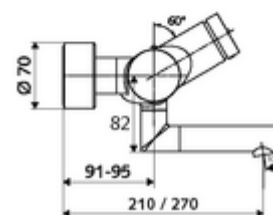

Numer katalogowy: 01 650 06 99

natynkowa armatura umywalkowa VITUS VW-SC-T

Mieszacz, ThermoProtect termostat

Uruchamianie ręczne ze zautomatyzowanym procesem zamykania. Łatwe ustawienie czasu wypływu.

Zakres dostawy

- Samozamykająca naścienna armatura umywalkowa
  - Przycisk samozamykający SC
  - ThermoProtect termostat wg EN 1111, z odblokowywanym/blokowanym ogranicznikiem temperatury 38°C, ochrona przed oparzeniem na wypadek braku wody zimnej
  - 2 zawory zwrotne ZZ (EN 1717: EB)
  - Obrotowa wylewka (blokowana) z regulatorem strumienia
- 2 mimośrodowe przyłączeniowe i rozety (o regulowanej głębokości)

Dane techniczne

- Laufzeit: 2 - 15 s (7 s)
- Przepływ: maks. 5 l/min niezależnie od ciśnienia
- Ciśnienie robocze: 1,0 - 5,0 bar
- Maks. temperatura robocza: 70 °C (80 °C w celu dezynfekcji termicznej)
- Materiał: Wylewka Mosiądz do wody pitnej; Obudowa Mosiądz do wody pitnej
- Powierzchnia: Chrom
- Ausladung bis Mitte Strahlregler: 210 mm
- Przyłącze: 2x DN 15 G 1/2 GZ
- Certyfikaty: PA-IX 38234/IO, Belgaqua
- Klasa przepływu: O

Dane dotyczące dostawy

- Waga: 4,91 kg/Sztuk
- Jednostka wysyłkowa: 1

Osprzęt zalecany

zestaw mimośrodków przyłączeniowych z odcięciem wstępnym

Nr artykułu: 23 775 00 99