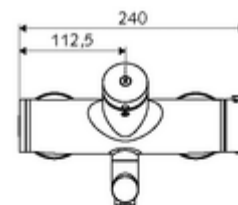

Numer katalogowy: 01 650 06 99

natynkowa armatura umywalkowa VITUS VW-SC-T

Mieszacz, ThermoProtect termostat

Uruchamianie ręczne ze zautomatyzowanym procesem zamykania. Łatwe ustawienie czasu wypływu.

Zakres dostawy

- Samozamykająca naścienna armatura umywalkowa
  - Przycisk samozamykający SC
  - ThermoProtect termostat wg EN 1111, z odblokowywanym/blokowanym ogranicznikiem temperatury 38°C, ochrona przed oparzeniem na wypadek braku wody zimnej
  - 2 zawory zwrotne ZZ (EN 1717: EB)
  - Obrotowa wylewka (blokowana) z regulatorem strumienia
- 2 mimośrodowe przyłączeniowe i rozety (o regulowanej głębokości)

Dane techniczne

- Laufzeit: 2 - 15 s (7 s)
- Przepływ: maks. 5 l/min niezależnie od ciśnienia
- Ciśnienie robocze: 1,0 - 5,0 bar
- Maks. temperatura robocza: 70 °C (80 °C w celu dezynfekcji termicznej)
- Materiał: Wylewka Mosiądz do wody pitnej; Obudowa Mosiądz do wody pitnej
- Powierzchnia: Chrom
- Ausladung bis Mitte Strahlregler: 210 mm
- Przyłącze: 2x DN 15 G 1/2 GZ
- Certyfikaty: PA-IX 38234/IO, Belgaqua
- Klasa przepływu: O

Dane dotyczące dostawy

- Waga: 4,91 kg/Sztuk
- Jednostka wysyłkowa: 1

Osprzęt zalecany

zestaw mimośrodków przyłączeniowych z odcięciem wstępnym

Nr artykułu: 23 775 00 99