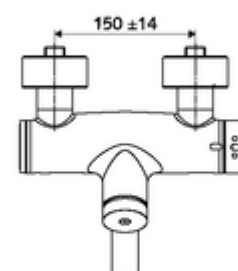

Numer katalogowy: 01 650 06 99

natynkowa armatura umywalkowa VITUS VW-SC-T

Mieszacz, ThermoProtect termostat

Uruchamianie ręczne ze zautomatyzowanym procesem zamykania. Łatwe ustawienie czasu wypływu.

Zakres dostawy

- Samozamykająca naścienna armatura umywalkowa
  - Przycisk samozamykający SC
  - ThermoProtect termostat wg EN 1111, z odblokowywanym/blokowanym ogranicznikiem temperatury 38°C, ochrona przed oparzeniem na wypadek braku wody zimnej
  - 2 zawory zwrotne ZZ (EN 1717: EB)
  - Obrotowa wylewka (blokowana) z regulatorem strumienia
- 2 mimośrodowe przyłączeniowe i rozety (o regulowanej głębokości)

Dane techniczne

- Laufzeit: 2 - 15 s (7 s)
- Przepływ: maks. 5 l/min niezależnie od ciśnienia
- Ciśnienie robocze: 1,0 - 5,0 bar
- Maks. temperatura robocza: 70 °C (80 °C w celu dezynfekcji termicznej)
- Materiał: Wylewka Mosiądz do wody pitnej; Obudowa Mosiądz do wody pitnej
- Powierzchnia: Chrom
- Ausladung bis Mitte Strahlregler: 210 mm
- Przyłącze: 2x DN 15 G 1/2 GZ
- Certyfikaty: PA-IX 38234/IO, Belgaqua
- Klasa przepływu: O

Dane dotyczące dostawy

- Waga: 4,91 kg/Sztuk
- Jednostka wysyłkowa: 1

Osprzęt zalecany

zestaw mimośrodków przyłączeniowych z odcięciem wstępnym

Nr artykułu: 23 775 00 99