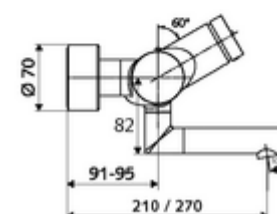

Dane techniczne

- Laufzeit: 2 - 15 s (7 s)
- Przepływ: maks. 5 l/min niezależnie od ciśnienia
- Ciśnienie robocze: 1,0 - 5,0 bar
- Maks. temperatura robocza: 70 °C (80 °C w celu dezynfekcji termicznej)
- Materiał: Wylewka Mosiądz do wody pitnej; Obudowa Mosiądz do wody pitnej
- Powierzchnia: Chrom
- Ausladung bis Mitte Strahlregler: 210 mm
- Przyłącze: 2x DN 15 G 1/2 GZ
- Certyfikaty: PA-IX 38234/IO, Belgaqua
- Klasa przepływu: O

Dane dotyczące dostawy

- Waga: 4,91 kg/Sztuk
- Jednostka wysyłkowa: 1

Osprzęt zalecany

zestaw mimośrodków przyłączeniowych z odcięciem wstępnym Nr artykułu: 23 775 00 99

umywalkowy zawór odpływowy OPEN

Nr artykułu: 02 002 06 99 albo