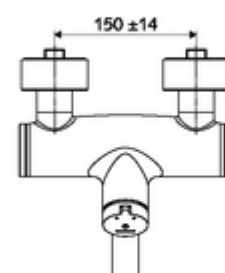

Numer katalogowy: 01 651 06 99

natynkowa armatura umywalkowa VITUS VW-SC-M

Mieszacz

Uruchamianie ręczne ze zautomatyzowanym procesem zamykania. Łatwe ustawienie czasu wypływu.

Zakres dostawy

- Samozamykająca naścienna armatura umywalkowa
 - Przycisk samozamykający SC-M
 - 2 zawory zwrotne ZZ (EN 1717: EB)
 - Obrotowa wylewka (blokowana) z regulatorem strumienia
- 2 mimośrodowe przyłączeniowe i rozety (o regulowanej głębokości)

Dane techniczne

- Laufzeit: 2 - 15 s (7 s)
- Przepływ: maks. 5 l/min niezależnie od ciśnienia
- Ciśnienie robocze: 1,0 - 5,0 bar
- Maks. temperatura robocza: 70 °C (80 °C w celu dezynfekcji termicznej)
- Materiał: Wylewka Mosiądz do wody pitnej; Obudowa Mosiądz do wody pitnej
- Powierzchnia: Chrom
- Ausladung bis Mitte Strahlregler: 210 mm
- Przyłącze: 2x DN 15 G 1/2 GZ
- Certyfikaty: PA-IX 38237/IO, Belgaqua
- Klasa przepływu: O

Dane dotyczące dostawy

- Waga: 4,59 kg/Sztuk
- Jednostka wysyłkowa: 1

Osprzęt zalecany

zestaw mimośrodków przyłączeniowych z odcięciem wstępnym Nr artykułu: 23 775 00 99

umywalkowy zawór odpływowy OPEN

Nr artykułu: 02 002 06 99 albo

umywalkowy zawór odpływowy PUSH OPEN

Nr artykułu: 02 000 06 99 albo