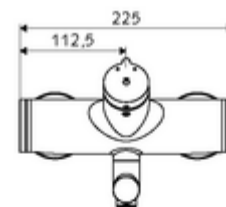

Dane techniczne

- Laufzeit: 2 - 15 s (7 s)
- Przepływ: maks. 5 l/min niezależnie od ciśnienia
- Ciśnienie robocze: 1,0 - 5,0 bar
- Maks. temperatura robocza: 70 °C (80 °C w celu dezynfekcji termicznej)
- Materiał: Wylewka Mosiądz do wody pitnej; Obudowa Mosiądz do wody pitnej
- Powierzchnia: Chrom
- Ausladung bis Mitte Strahlregler: 210 mm
- Przyłącze: 2x DN 15 G 1/2 GZ
- Certyfikaty: PA-IX 38237/IO, Belgaqua
- Klasa przepływu: O

Dane dotyczące dostawy

- Waga: 4,59 kg/Sztuk
- Jednostka wysyłkowa: 1

Osprzęt zalecany

zestaw mimośrodków przyłączeniowych z odcięciem wstępnym Nr artykułu: 23 775 00 99

umywalkowy zawór odpływowy OPEN

Nr artykułu: 02 002 06 99 albo

umywalkowy zawór odpływowy PUSH OPEN

Nr artykułu: 02 000 06 99 albo