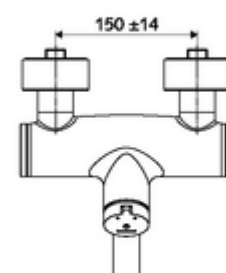

Numer katalogowy: 01 651 06 99

natynkowa armatura umywalkowa VITUS VW-SC-M

Mieszacz

Uruchamianie ręczne ze zautomatyzowanym procesem zamykania. Łatwe ustawienie czasu wypływu.

Zakres dostawy

- Samozamykająca naścienna armatura umywalkowa
 - Przycisk samozamykający SC-M
 - 2 zawory zwrotne ZZ (EN 1717: EB)
 - Obrotowa wylewka (blokowana) z regulatorem strumienia
- 2 mimośrodowe przyłączeniowe i rozety (o regulowanej głębokości)

Dane techniczne

- Laufzeit: 2 - 15 s (7 s)
- Przepływ: maks. 5 l/min niezależnie od ciśnienia
- Ciśnienie robocze: 1,0 - 5,0 bar
- Maks. temperatura robocza: 70 °C (80 °C w celu dezynfekcji termicznej)
- Materiał: Wylewka Mosiądz do wody pitnej; Obudowa Mosiądz do wody pitnej
- Powierzchnia: Chrom
- Ausladung bis Mitte Strahlregler: 210 mm
- Przyłącze: 2x DN 15 G 1/2 GZ
- Certyfikaty: PA-IX 38237/IO, Belgaqua
- Klasa przepływu: O

Dane dotyczące dostawy

- Waga: 4,59 kg/Sztuk
- Jednostka wysyłkowa: 1

Osprzęt zalecany

zestaw mimośrodków przyłączeniowych z odcięciem wstępnym Nr artykułu: 23 775 00 99

umywalkowy zawór odpływowy OPEN

Nr artykułu: 02 002 06 99 albo

umywalkowy zawór odpływowy PUSH OPEN

Nr artykułu: 02 000 06 99 albo