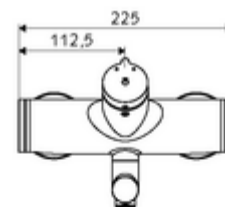

Dane techniczne

- Laufzeit: 2 - 15 s (7 s)
- Przepływ: maks. 5 l/min niezależnie od ciśnienia
- Ciśnienie robocze: 1,0 - 5,0 bar
- Maks. temperatura robocza: 70 °C (80 °C w celu dezynfekcji termicznej)
- Materiał: Wylewka Mosiądz do wody pitnej; Obudowa Mosiądz do wody pitnej
- Powierzchnia: Chrom
- Ausladung bis Mitte Strahlregler: 210 mm
- Przyłącze: 2x DN 15 G 1/2 GZ
- Certyfikaty: PA-IX 38237/IO, Belgaqua
- Klasa przepływu: O

Dane dotyczące dostawy

- Waga: 4,59 kg/Sztuk
- Jednostka wysyłkowa: 1

Osprzęt zalecany

zestaw mimośrodków przyłączeniowych z odcięciem wstępnym Nr artykułu: 23 775 00 99

umywalkowy zawór odpływowy OPEN

Nr artykułu: 02 002 06 99 albo

umywalkowy zawór odpływowy PUSH OPEN

Nr artykułu: 02 000 06 99 albo