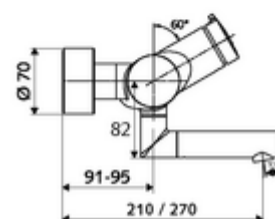

Numer katalogowy: 01 651 06 99

natynkowa armatura umywalkowa VITUS VW-SC-M

Mieszacz

Uruchamianie ręczne ze zautomatyzowanym procesem zamykania. Łatwe ustawienie czasu wypływu.

Zakres dostawy

- Samozamykająca naścienna armatura umywalkowa
 - Przycisk samozamykający SC-M
 - 2 zawory zwrotne ZZ (EN 1717: EB)
 - Obrotowa wylewka (blokowana) z regulatorem strumienia
- 2 mimośrodowe przyłączeniowe i rozety (o regulowanej głębokości)

Dane techniczne

- Laufzeit: 2 - 15 s (7 s)
- Przepływ: maks. 5 l/min niezależnie od ciśnienia
- Ciśnienie robocze: 1,0 - 5,0 bar
- Maks. temperatura robocza: 70 °C (80 °C w celu dezynfekcji termicznej)
- Materiał: Wylewka Mosiądz do wody pitnej; Obudowa Mosiądz do wody pitnej
- Powierzchnia: Chrom
- Ausladung bis Mitte Strahlregler: 210 mm
- Przyłącze: 2x DN 15 G 1/2 GZ
- Certyfikaty: PA-IX 38237/IO, Belgaqua
- Klasa przepływu: O

Dane dotyczące dostawy

- Waga: 4,59 kg/Sztuk
- Jednostka wysyłkowa: 1

Osprzęt zalecany

zestaw mimośrodków przyłączeniowych z odcięciem wstępnym Nr artykułu: 23 775 00 99

umywalkowy zawór odpływowy OPEN

Nr artykułu: 02 002 06 99 albo