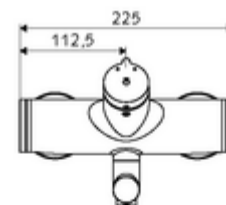

Numer katalogowy: 01 651 06 99

natynkowa armatura umywalkowa VITUS VW-SC-M

Mieszacz

Uruchamianie ręczne ze zautomatyzowanym procesem zamykania. Łatwe ustawienie czasu wypływu.

Zakres dostawy

- Samozamykająca naścienna armatura umywalkowa
  - Przycisk samozamykający SC-M
  - 2 zawory zwrotne ZZ (EN 1717: EB)
  - Obrotowa wylewka (blokowana) z regulatorem strumienia
- 2 mimośrodowe przyłączeniowe i rozety (o regulowanej głębokości)

Dane techniczne

- Laufzeit: 2 - 15 s (7 s)
- Przepływ: maks. 5 l/min niezależnie od ciśnienia
- Ciśnienie robocze: 1,0 - 5,0 bar
- Maks. temperatura robocza: 70 °C (80 °C w celu dezynfekcji termicznej)
- Materiał: Wylewka Mosiądz do wody pitnej; Obudowa Mosiądz do wody pitnej
- Powierzchnia: Chrom
- Ausladung bis Mitte Strahlregler: 210 mm
- Przyłącze: 2x DN 15 G 1/2 GZ
- Certyfikaty: PA-IX 38237/IO, Belgaqua
- Klasa przepływu: O

Dane dotyczące dostawy

- Waga: 4,59 kg/Sztuk
- Jednostka wysyłkowa: 1

Osprzęt zalecany

zestaw mimośrodków przyłączeniowych z odcięciem wstępnym Nr artykułu: 23 775 00 99

umywalkowy zawór odpływowy OPEN

Nr artykułu: 02 002 06 99 albo

umywalkowy zawór odpływowy PUSH OPEN

Nr artykułu: 02 000 06 99 albo