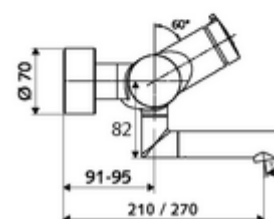

Numer katalogowy: 01 651 06 99

natynkowa armatura umywalkowa VITUS VW-SC-M

Mieszacz

Uruchamianie ręczne ze zautomatyzowanym procesem zamykania. Łatwe ustawienie czasu wypływu.

Zakres dostawy

- Samozamykająca naścienna armatura umywalkowa
 - Przycisk samozamykający SC-M
 - 2 zawory zwrotne ZZ (EN 1717: EB)
 - Obrotowa wylewka (blokowana) z regulatorem strumienia
- 2 mimośrodowe przyłączeniowe i rozety (o regulowanej głębokości)

Dane techniczne

- Laufzeit: 2 - 15 s (7 s)
- Przepływ: maks. 5 l/min niezależnie od ciśnienia
- Ciśnienie robocze: 1,0 - 5,0 bar
- Maks. temperatura robocza: 70 °C (80 °C w celu dezynfekcji termicznej)
- Materiał: Wylewka Mosiądz do wody pitnej; Obudowa Mosiądz do wody pitnej
- Powierzchnia: Chrom
- Ausladung bis Mitte Strahlregler: 210 mm
- Przyłącze: 2x DN 15 G 1/2 GZ
- Certyfikaty: PA-IX 38237/IO, Belgaqua
- Klasa przepływu: O

Dane dotyczące dostawy

- Waga: 4,59 kg/Sztuk
- Jednostka wysyłkowa: 1

Osprzęt zalecany

zestaw mimośrodków przyłączeniowych z odcięciem wstępnym Nr artykułu: 23 775 00 99

umywalkowy zawór odpływowy OPEN

Nr artykułu: 02 002 06 99 albo