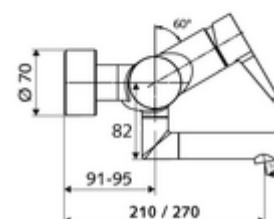

Numer katalogowy: 01 653 06 99

natynkowa armatura umywalkowa VITUS VW-EH-M

Mieszacz

Uruchamianie ręczne jednouchwytowe.

Zakres dostawy

- Jednouchwytowa naścienna armatura umywalkowa
 - Dźwignia uruchamiająca z mosiądzu
 - 2 zawory zwrotne ZZ (EN 1717: EB)
 - Obrotowa wylewka (blokowana) z regulatorem strumienia
- 2 mimośrodowe przyłączeniowe i rozety (o regulowanej głębokości)

Dane techniczne

- Przepływ: maks. 5 l/min niezależnie od ciśnienia
- Ciśnienie robocze: 1,0 - 5,0 bar
- Maks. ciśnienie statyczne: 8 bar
- Maks. temperatura robocza: 70 °C (80 °C w celu dezynfekcji termicznej)
- Materiał: Wylewka Mosiądz do wody pitnej; Obudowa Mosiądz do wody pitnej
- Powierzchnia: Chrom
- Ausladung bis Mitte Strahlregler: 210 mm
- Przyłącze: 2x DN 15 G 1/2 GZ
- Certyfikaty: PA-IX 38238/IO, Belgaqua
- Klasa przepływu: O

Dane dotyczące dostawy

- Waga: 4,79 kg/Sztuk
- Jednostka wysyłkowa: 1

Osprzęt zalecany

zestaw mimośrodków przyłączeniowych z odcięciem wstępnym Nr artykułu: 23 775 00 99

umywalkowy zawór odpływowy OPEN

Nr artykułu: 02 002 06 99 albo