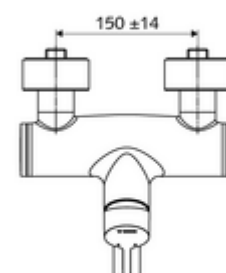

Numer katalogowy: 01 653 06 99

natynkowa armatura umywalkowa VITUS VW-EH-M

Mieszacz

Uruchamianie ręczne jednouchwytowe.

Zakres dostawy

- Jednouchwytowa naścienna armatura umywalkowa
 - Dźwignia uruchamiająca z mosiądzu
 - 2 zawory zwrotne ZZ (EN 1717: EB)
 - Obrotowa wylewka (blokowana) z regulatorem strumienia
- 2 mimośrodowe przyłączeniowe i rozety (o regulowanej głębokości)

Dane techniczne

- Przepływ: maks. 5 l/min niezależnie od ciśnienia
- Ciśnienie robocze: 1,0 - 5,0 bar
- Maks. ciśnienie statyczne: 8 bar
- Maks. temperatura robocza: 70 °C (80 °C w celu dezynfekcji termicznej)
- Materiał: Wylewka Mosiądz do wody pitnej; Obudowa Mosiądz do wody pitnej
- Powierzchnia: Chrom
- Ausladung bis Mitte Strahlregler: 210 mm
- Przyłącze: 2x DN 15 G 1/2 GZ
- Certyfikaty: PA-IX 38238/IO, Belgaqua
- Klasa przepływu: O

Dane dotyczące dostawy

- Waga: 4,79 kg/Sztuk
- Jednostka wysyłkowa: 1

Osprzęt zalecany

zestaw mimośrodków przyłączeniowych z odcięciem wstępnym

Nr artykułu: 23 775 00 99