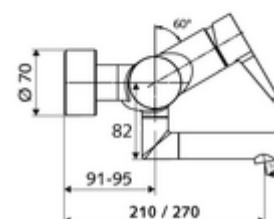

Numer katalogowy: 01 653 06 99

natynkowa armatura umywalkowa VITUS VW-EH-M

Mieszacz

Uruchamianie ręczne jednouchwytowe.

Zakres dostawy

- Jednouchwytowa naścienna armatura umywalkowa
 - Dźwignia uruchamiająca z mosiądzu
 - 2 zawory zwrotne ZZ (EN 1717: EB)
 - Obrotowa wylewka (blokowana) z regulatorem strumienia
- 2 mimośrodowe przyłączeniowe i rozety (o regulowanej głębokości)

Dane techniczne

- Przepływ: maks. 5 l/min niezależnie od ciśnienia
- Ciśnienie robocze: 1,0 - 5,0 bar
- Maks. ciśnienie statyczne: 8 bar
- Maks. temperatura robocza: 70 °C (80 °C w celu dezynfekcji termicznej)
- Materiał: Wylewka Mosiądz do wody pitnej; Obudowa Mosiądz do wody pitnej
- Powierzchnia: Chrom
- Ausladung bis Mitte Strahlregler: 210 mm
- Przyłącze: 2x DN 15 G 1/2 GZ
- Certyfikaty: PA-IX 38238/IO, Belgaqua
- Klasa przepływu: O

Dane dotyczące dostawy

- Waga: 4,79 kg/Sztuk
- Jednostka wysyłkowa: 1

Osprzęt zalecany

zestaw mimośrodków przyłączeniowych z odcięciem wstępnym

Nr artykułu: 23 775 00 99