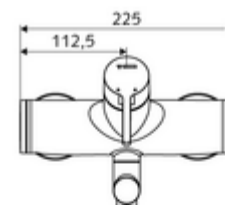

Dane techniczne

- Przepływ: maks. 5 l/min niezależnie od ciśnienia
- Ciśnienie robocze: 1,0 - 5,0 bar
- Maks. ciśnienie statyczne: 8 bar
- Maks. temperatura robocza: 70 °C (80 °C w celu dezynfekcji termicznej)
- Materiał: Wylewka Mosiądz do wody pitnej; Obudowa Mosiądz do wody pitnej
- Powierzchnia: Chrom
- Ausladung bis Mitte Strahlregler: 210 mm
- Przyłącze: 2x DN 15 G 1/2 GZ
- Certyfikaty: PA-IX 38238/IO, Belgaqua
- Klasa przepływu: O

Dane dotyczące dostawy

- Waga: 4,79 kg/Sztuk
- Jednostka wysyłkowa: 1

Osprzęt zalecany

zestaw mimośrodków przyłączeniowych z odcięciem wstępnym Nr artykułu: 23 775 00 99

umywalkowy zawór odpływowy OPEN

Nr artykułu: 02 002 06 99 albo

umywalkowy zawór odpływowy PUSH OPEN

Nr artykułu: 02 000 06 99 albo