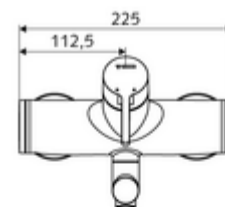

Numer katalogowy: 01 653 06 99

natynkowa armatura umywalkowa VITUS VW-EH-M

Mieszacz

Uruchamianie ręczne jednouchwytowe.

Zakres dostawy

- Jednouchwytowa naścienna armatura umywalkowa
  - Dźwignia uruchamiająca z mosiądzu
  - 2 zawory zwrotne ZZ (EN 1717: EB)
  - Obrotowa wylewka (blokowana) z regulatorem strumienia
- 2 mimośrodowe przyłączeniowe i rozety (o regulowanej głębokości)

Dane techniczne

- Przepływ: maks. 5 l/min niezależnie od ciśnienia
- Ciśnienie robocze: 1,0 - 5,0 bar
- Maks. ciśnienie statyczne: 8 bar
- Maks. temperatura robocza: 70 °C (80 °C w celu dezynfekcji termicznej)
- Materiał: Wylewka Mosiądz do wody pitnej; Obudowa Mosiądz do wody pitnej
- Powierzchnia: Chrom
- Ausladung bis Mitte Strahlregler: 210 mm
- Przyłącze: 2x DN 15 G 1/2 GZ
- Certyfikaty: PA-IX 38238/IO, Belgaqua
- Klasa przepływu: O

Dane dotyczące dostawy

- Waga: 4,79 kg/Sztuk
- Jednostka wysyłkowa: 1

Osprzęt zalecany

zestaw mimośrodków przyłączeniowych z odcięciem wstępnym Nr artykułu: 23 775 00 99

umywalkowy zawór odpływowy OPEN

Nr artykułu: 02 002 06 99 albo

umywalkowy zawór odpływowy PUSH OPEN

Nr artykułu: 02 000 06 99 albo