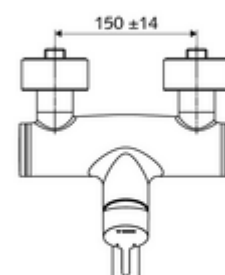

Numer katalogowy: 01 653 06 99

natynkowa armatura umywalkowa VITUS VW-EH-M

Mieszacz

Uruchamianie ręczne jednouchwytowe.

Zakres dostawy

- Jednouchwytowa naścienna armatura umywalkowa
  - Dźwignia uruchamiająca z mosiądzu
  - 2 zawory zwrotne ZZ (EN 1717: EB)
  - Obrotowa wylewka (blokowana) z regulatorem strumienia
- 2 mimośrodowe przyłączeniowe i rozety (o regulowanej głębokości)

Dane techniczne

- Przepływ: maks. 5 l/min niezależnie od ciśnienia
- Ciśnienie robocze: 1,0 - 5,0 bar
- Maks. ciśnienie statyczne: 8 bar
- Maks. temperatura robocza: 70 °C (80 °C w celu dezynfekcji termicznej)
- Materiał: Wylewka Mosiądz do wody pitnej; Obudowa Mosiądz do wody pitnej
- Powierzchnia: Chrom
- Ausladung bis Mitte Strahlregler: 210 mm
- Przyłącze: 2x DN 15 G 1/2 GZ
- Certyfikaty: PA-IX 38238/IO, Belgaqua
- Klasa przepływu: O

Dane dotyczące dostawy

- Waga: 4,79 kg/Sztuk
- Jednostka wysyłkowa: 1

Osprzęt zalecany

zestaw mimośrodków przyłączeniowych z odcięciem wstępnym Nr artykułu: 23 775 00 99

umywalkowy zawór odpływowy OPEN

Nr artykułu: 02 002 06 99 albo

umywalkowy zawór odpływowy PUSH OPEN

Nr artykułu: 02 000 06 99 albo