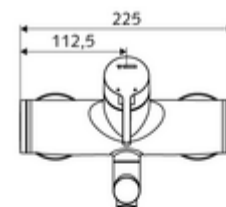

Dane techniczne

- Przepływ: maks. 5 l/min niezależnie od ciśnienia
- Ciśnienie robocze: 1,0 - 5,0 bar
- Maks. ciśnienie statyczne: 8 bar
- Maks. temperatura robocza: 70 °C (80 °C w celu dezynfekcji termicznej)
- Materiał: Wylewka Mosiądz do wody pitnej; Obudowa Mosiądz do wody pitnej
- Powierzchnia: Chrom
- Ausladung bis Mitte Strahlregler: 210 mm
- Przyłącze: 2x DN 15 G 1/2 GZ
- Certyfikaty: PA-IX 38238/IO, Belgaqua
- Klasa przepływu: O

Dane dotyczące dostawy

- Waga: 4,79 kg/Sztuk
- Jednostka wysyłkowa: 1

Osprzęt zalecany

zestaw mimośrodków przyłączeniowych z odcięciem wstępnym Nr artykułu: 23 775 00 99

umywalkowy zawór odpływowy OPEN

Nr artykułu: 02 002 06 99 albo

umywalkowy zawór odpływowy PUSH OPEN

Nr artykułu: 02 000 06 99 albo