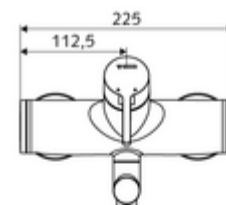

Dane techniczne

- Przepływ: maks. 5 l/min niezależnie od ciśnienia
- Ciśnienie robocze: 1,0 - 5,0 bar
- Maks. ciśnienie statyczne: 8 bar
- Maks. temperatura robocza: 70 °C (80 °C w celu dezynfekcji termicznej)
- Materiał: Wylewka Mosiądz do wody pitnej; Obudowa Mosiądz do wody pitnej
- Powierzchnia: Chrom
- Ausladung bis Mitte Strahlregler: 210 mm
- Przyłącze: 2x DN 15 G 1/2 GZ
- Certyfikaty: PA-IX 38238/IO, Belgaqua
- Klasa przepływu: O

Dane dotyczące dostawy

- Waga: 4,79 kg/Sztuk
- Jednostka wysyłkowa: 1

Osprzęt zalecany

zestaw mimośrodków przyłączeniowych z odcięciem wstępnym

Nr artykułu: 23 775 00 99