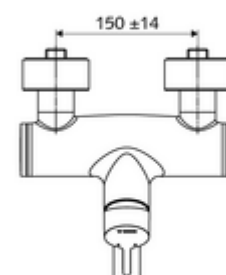

Numer katalogowy: 01 653 06 99

natynkowa armatura umywalkowa VITUS VW-EH-M

Mieszacz

Uruchamianie ręczne jednouchwytowe.

Zakres dostawy

- Jednouchwytowa naścienna armatura umywalkowa
 - Dźwignia uruchamiająca z mosiądzu
 - 2 zawory zwrotne ZZ (EN 1717: EB)
 - Obrotowa wylewka (blokowana) z regulatorem strumienia
- 2 mimośrodowe przyłączeniowe i rozety (o regulowanej głębokości)

Dane techniczne

- Przepływ: maks. 5 l/min niezależnie od ciśnienia
- Ciśnienie robocze: 1,0 - 5,0 bar
- Maks. ciśnienie statyczne: 8 bar
- Maks. temperatura robocza: 70 °C (80 °C w celu dezynfekcji termicznej)
- Materiał: Wylewka Mosiądz do wody pitnej; Obudowa Mosiądz do wody pitnej
- Powierzchnia: Chrom
- Ausladung bis Mitte Strahlregler: 210 mm
- Przyłącze: 2x DN 15 G 1/2 GZ
- Certyfikaty: PA-IX 38238/IO, Belgaqua
- Klasa przepływu: O

Dane dotyczące dostawy

- Waga: 4,79 kg/Sztuk
- Jednostka wysyłkowa: 1

Osprzęt zalecany

zestaw mimośrodków przyłączeniowych z odcięciem wstępnym Nr artykułu: 23 775 00 99

umywalkowy zawór odpływowy OPEN

Nr artykułu: 02 002 06 99 albo

umywalkowy zawór odpływowy PUSH OPEN

Nr artykułu: 02 000 06 99 albo