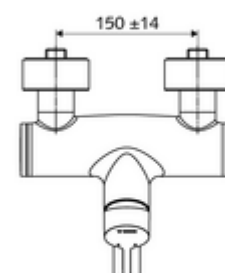

Numer katalogowy: 01 653 06 99

natynkowa armatura umywalkowa VITUS VW-EH-M

Mieszacz

Uruchamianie ręczne jednouchwytowe.

Zakres dostawy

- Jednouchwytowa naścienna armatura umywalkowa
 - Dźwignia uruchamiająca z mosiądzu
 - 2 zawory zwrotne ZZ (EN 1717: EB)
 - Obrotowa wylewka (blokowana) z regulatorem strumienia
- 2 mimośrodowe przyłączeniowe i rozety (o regulowanej głębokości)

Dane techniczne

- Przepływ: maks. 5 l/min niezależnie od ciśnienia
- Ciśnienie robocze: 1,0 - 5,0 bar
- Maks. ciśnienie statyczne: 8 bar
- Maks. temperatura robocza: 70 °C (80 °C w celu dezynfekcji termicznej)
- Materiał: Wylewka Mosiądz do wody pitnej; Obudowa Mosiądz do wody pitnej
- Powierzchnia: Chrom
- Ausladung bis Mitte Strahlregler: 210 mm
- Przyłącze: 2x DN 15 G 1/2 GZ
- Certyfikaty: PA-IX 38238/IO, Belgaqua
- Klasa przepływu: O

Dane dotyczące dostawy

- Waga: 4,79 kg/Sztuk
- Jednostka wysyłkowa: 1

Osprzęt zalecany

zestaw mimośrodków przyłączeniowych z odcięciem wstępnym Nr artykułu: 23 775 00 99

umywalkowy zawór odpływowy OPEN

Nr artykułu: 02 002 06 99 albo

umywalkowy zawór odpływowy PUSH OPEN

Nr artykułu: 02 000 06 99 albo