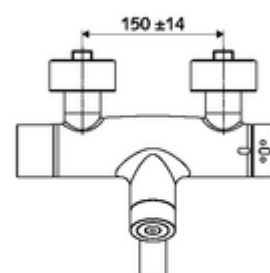

Dane techniczne

- Możliwość programowania nastaw poprzez SWS SSC
  - Siła uruchamiania (mała / średnia / duża)
  - Programowanie ręczne (wył. / zał.)
  - Maks. czas wypływu (1 - 950 s)
  - Przepłukiwanie antystagnacyjne (wył. / 1 - 1000 s, co 1 - 250 h od ostatniego spłukania / co 1 - 250 h)
  - Czas blokady uruchamiania (wył. / 1 - 255 s, limit czasu 1 - 2000 min)
- Możliwość programowania ręcznego
  - Maks. czas wypływu (4 - 120 s, 10 stopni programu)
  - Przepłukiwanie antystagnacyjne (wył. / 20 s, co 24 h)
- Przepływ: maks. 5 l/min niezależnie od ciśnienia
- Ciśnienie robocze: 1,0 - 5,0 bar
- Maks. ciśnienie statyczne: 8 bar
- Maks. temperatura robocza: 70 °C (80 °C w celu dezynfekcji termicznej)
- Materiał: Wylewka Mosiądz do wody pitnej; Obudowa Mosiądz do wody pitnej
- Powierzchnia: Chrom
- Ausladung bis Mitte Strahlregler: 210 mm
- Przyłącze: 2x DN 15 G 1/2 GZ
- Certyfikaty: PA-IX 28575/IO, Belgaqua
- Klasa przepływu: O

Dane dotyczące dostawy

- Waga: 5,11 kg/Sztuk
- Jednostka wysyłkowa: 1

Osprzęt zalecany

zestaw mimośrodków przyłączeniowych z odcięciem wstępnym

Nr artykułu: 23 775 00 99

Do połączenia w sieć z systemem zarządzania wodą SWS

SWS serwer

Nr artykułu: 00 500 00 99