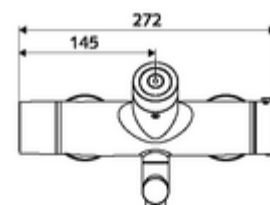

Dane techniczne

- Możliwość programowania nastaw poprzez SWS SSC
  - Siła uruchamiania (mała / średnia / duża)
  - Programowanie ręczne (wył. / zał.)
  - Maks. czas wypływu (1 - 950 s)
  - Przepłukiwanie antystagnacyjne (wył. / 1 - 1000 s, co 1 - 250 h od ostatniego spłukania / co 1 - 250 h)
  - Czas blokady uruchamiania (wył. / 1 - 255 s, limit czasu 1 - 2000 min)
- Możliwość programowania ręcznego
  - Maks. czas wypływu (4 - 120 s, 10 stopni programu)
  - Przepłukiwanie antystagnacyjne (wył. / 20 s, co 24 h)
- Przepływ: maks. 5 l/min niezależnie od ciśnienia
- Ciśnienie robocze: 1,0 - 5,0 bar
- Maks. ciśnienie statyczne: 8 bar
- Maks. temperatura robocza: 70 °C (80 °C w celu dezynfekcji termicznej)
- Materiał: Wylewka Mosiądz do wody pitnej; Obudowa Mosiądz do wody pitnej
- Powierzchnia: Chrom
- Ausladung bis Mitte Strahlregler: 210 mm
- Przyłącze: 2x DN 15 G 1/2 GZ
- Certyfikaty: PA-IX 28575/IO, Belgaqua
- Klasa przepływu: O

Dane dotyczące dostawy

- Waga: 5,11 kg/Sztuk
- Jednostka wysyłkowa: 1

Osprzęt zalecany

zestaw mimośrodków przyłączeniowych z odcięciem wstępnym

Nr artykułu: 23 775 00 99

Do połączenia w sieć z systemem zarządzania wodą SWS

SWS serwer

Nr artykułu: 00 500 00 99