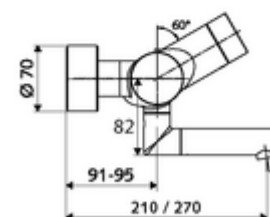

Dane techniczne

- Możliwość programowania nastaw poprzez SWS SSC
  - Siła uruchamiania (mała / średnia / duża)
  - Programowanie ręczne (wył. / zał.)
  - Maks. czas wypływu (1 - 950 s)
  - Przepłukiwanie antystagnacyjne (wył. / 1 - 1000 s, co 1 - 250 h od ostatniego spłukania / co 1 - 250 h)
  - Czas blokady uruchamiania (wył. / 1 - 255 s, limit czasu 1 - 2000 min)
- Możliwość programowania ręcznego
  - Maks. czas wypływu (4 - 120 s, 10 stopni programu)
  - Przepłukiwanie antystagnacyjne (wył. / 20 s, co 24 h)
- Przepływ: maks. 5 l/min niezależnie od ciśnienia
- Ciśnienie robocze: 1,0 - 5,0 bar
- Maks. ciśnienie statyczne: 8 bar
- Maks. temperatura robocza: 70 °C (80 °C w celu dezynfekcji termicznej)
- Materiał: Wylewka Mosiądz do wody pitnej; Obudowa Mosiądz do wody pitnej
- Powierzchnia: Chrom
- Ausladung bis Mitte Strahlregler: 210 mm
- Przyłącze: 2x DN 15 G 1/2 GZ
- Certyfikaty: PA-IX 28575/IO, Belgaqua
- Klasa przepływu: O

Dane dotyczące dostawy

- Waga: 5,11 kg/Sztuk
- Jednostka wysyłkowa: 1

Osprzęt zalecany

zestaw mimośrodków przyłączeniowych z odcięciem wstępnym

Nr artykułu: 23 775 00 99

Do połączenia w sieć z systemem zarządzania wodą SWS

SWS serwer

Nr artykułu: 00 500 00 99