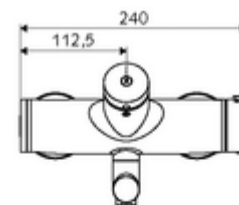

Dane techniczne

- Laufzeit: 2 - 15 s (7 s)
- Przepływ: maks. 5 l/min niezależnie od ciśnienia
- Ciśnienie robocze: 1,0 - 5,0 bar
- Maks. temperatura robocza: 70 °C (80 °C w celu dezynfekcji termicznej)
- Materiał: Wylewka Mosiądz do wody pitnej; Obudowa Mosiądz do wody pitnej
- Powierzchnia: Chrom
- Ausladung bis Mitte Strahlregler: 270 mm
- Przyłącze: 2x DN 15 G 1/2 GZ
- Certyfikaty: PA-IX 38234/IO, Belgaqua
- Klasa przepływu: O

Dane dotyczące dostawy

- Waga: 5,08 kg/Sztuk
- Jednostka wysyłkowa: 1

Osprzęt zalecany

zestaw mimośrodków przyłączeniowych z odcięciem wstępnym Nr artykułu: 23 775 00 99

umywalkowy zawór odpływowy OPEN

Nr artykułu: 02 002 06 99 albo