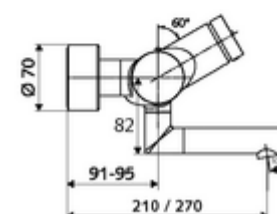

Dane techniczne

- Laufzeit: 2 - 15 s (7 s)
- Przepływ: maks. 5 l/min niezależnie od ciśnienia
- Ciśnienie robocze: 1,0 - 5,0 bar
- Maks. temperatura robocza: 70 °C (80 °C w celu dezynfekcji termicznej)
- Materiał: Wylewka Mosiądz do wody pitnej; Obudowa Mosiądz do wody pitnej
- Powierzchnia: Chrom
- Ausladung bis Mitte Strahlregler: 270 mm
- Przyłącze: 2x DN 15 G 1/2 GZ
- Certyfikaty: PA-IX 38234/IO, Belgaqua
- Klasa przepływu: O

Dane dotyczące dostawy

- Waga: 5,08 kg/Sztuk
- Jednostka wysyłkowa: 1

Osprzęt zalecany

zestaw mimośrodków przyłączeniowych z odcięciem wstępnym

Nr artykułu: 23 775 00 99