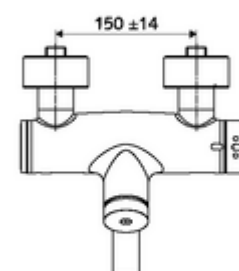

- Samozamykająca naścienna armatura umywalkowa
 - Przycisk samozamykający SC
 - ThermoProtect termostat wg EN 1111, z odblokowywanym/blokowanym ogranicznikiem temperatury 38°C, ochrona przed oparzeniem na wypadek braku wody zimnej
 - 2 zawory zwrotne ZZ (EN 1717: EB)
 - Obrotowa wylewka (blokowana) z regulatorem strumienia
- 2 mimośrodowe przyłączeniowe i rozety (o regulowanej głębokości)

Dane techniczne

- Laufzeit: 2 - 15 s (7 s)
- Przepływ: maks. 5 l/min niezależnie od ciśnienia
- Ciśnienie robocze: 1,0 - 5,0 bar
- Maks. temperatura robocza: 70 °C (80 °C w celu dezynfekcji termicznej)
- Materiał: Wylewka Mosiądz do wody pitnej; Obudowa Mosiądz do wody pitnej
- Powierzchnia: Chrom
- Ausladung bis Mitte Strahlregler: 270 mm
- Przyłącze: 2x DN 15 G 1/2 GZ
- Certyfikaty: PA-IX 38234/IO, Belgaqua
- Klasa przepływu: O

Dane dotyczące dostawy

- Waga: 5,08 kg/Sztuk
- Jednostka wysyłkowa: 1

Osprzęt zalecany

zestaw mimośrodków przyłączeniowych z odcięciem wstępnym Nr artykułu: 23 775 00 99

umywalkowy zawór odpływowy OPEN

Nr artykułu: 02 002 06 99 albo

umywalkowy zawór odpływowy PUSH OPEN

Nr artykułu: 02 000 06 99 albo