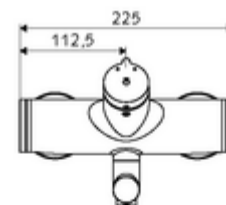

Dane techniczne

- Laufzeit: 2 - 15 s (7 s)
- Przepływ: maks. 5 l/min niezależnie od ciśnienia
- Ciśnienie robocze: 1,0 - 5,0 bar
- Maks. temperatura robocza: 70 °C (80 °C w celu dezynfekcji termicznej)
- Materiał: Wylewka Mosiądz do wody pitnej; Obudowa Mosiądz do wody pitnej
- Powierzchnia: Chrom
- Ausladung bis Mitte Strahlregler: 270 mm
- Przyłącze: 2x DN 15 G 1/2 GZ
- Certyfikaty: PA-IX 38237/IO, Belgaqua
- Klasa przepływu: O

Dane dotyczące dostawy

- Waga: 4,82 kg/Sztuk
- Jednostka wysyłkowa: 1

Osprzęt zalecany

zestaw mimośrodków przyłączeniowych z odcięciem wstępnym Nr artykułu: 23 775 00 99

umywalkowy zawór odpływowy OPEN

Nr artykułu: 02 002 06 99 albo

umywalkowy zawór odpływowy PUSH OPEN

Nr artykułu: 02 000 06 99 albo