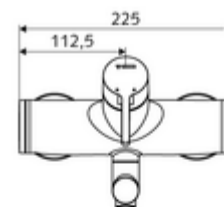

Numer katalogowy: 01 661 06 99

natynkowa armatura umywalkowa VITUS VW-EH-M

Mieszacz

Uruchamianie ręczne jednouchwytowe.

Zakres dostawy

- Jednouchwytowa naścienna armatura umywalkowa
  - Dźwignia uruchamiająca z mosiądzu
  - 2 zawory zwrotne ZZ (EN 1717: EB)
  - Obrotowa wylewka (blokowana) z regulatorem strumienia
- 2 mimośrodowe przyłączeniowe i rozety (o regulowanej głębokości)

Dane techniczne

- Przepływ: maks. 5 l/min niezależnie od ciśnienia
- Ciśnienie robocze: 1,0 - 5,0 bar
- Maks. ciśnienie statyczne: 8 bar
- Maks. temperatura robocza: 70 °C (80 °C w celu dezynfekcji termicznej)
- Materiał: Wylewka Mosiądz do wody pitnej; Obudowa Mosiądz do wody pitnej
- Powierzchnia: Chrom
- Ausladung bis Mitte Strahlregler: 270 mm
- Przyłącze: 2x DN 15 G 1/2 GZ
- Certyfikaty: PA-IX 38238/IO, Belgaqua
- Klasa przepływu: O

Dane dotyczące dostawy

- Waga: 4,98 kg/Sztuk
- Jednostka wysyłkowa: 1

Osprzęt zalecany

zestaw mimośrodków przyłączeniowych z odcięciem wstępnym Nr artykułu: 23 775 00 99

umywalkowy zawór odpływowy OPEN

Nr artykułu: 02 002 06 99 albo

umywalkowy zawór odpływowy PUSH OPEN

Nr artykułu: 02 000 06 99 albo