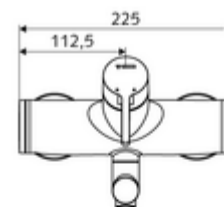

Dane techniczne

- Przepływ: maks. 5 l/min niezależnie od ciśnienia
- Ciśnienie robocze: 1,0 - 5,0 bar
- Maks. ciśnienie statyczne: 8 bar
- Maks. temperatura robocza: 70 °C (80 °C w celu dezynfekcji termicznej)
- Materiał: Wylewka Mosiądz do wody pitnej; Obudowa Mosiądz do wody pitnej
- Powierzchnia: Chrom
- Ausladung bis Mitte Strahlregler: 270 mm
- Przyłącze: 2x DN 15 G 1/2 GZ
- Certyfikaty: PA-IX 38238/IO, Belgaqua
- Klasa przepływu: O

Dane dotyczące dostawy

- Waga: 4,98 kg/Sztuk
- Jednostka wysyłkowa: 1

Osprzęt zalecany

zestaw mimośrodków przyłączeniowych z odcięciem wstępnym Nr artykułu: 23 775 00 99

umywalkowy zawór odpływowy OPEN

Nr artykułu: 02 002 06 99 albo

umywalkowy zawór odpływowy PUSH OPEN

Nr artykułu: 02 000 06 99 albo