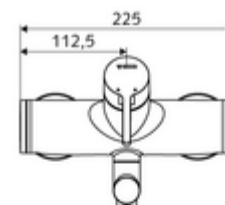

Numer katalogowy: 01 661 06 99

natynkowa armatura umywalkowa VITUS VW-EH-M

Mieszacz

Uruchamianie ręczne jednouchwytowe.

Zakres dostawy

- Jednouchwytowa naścienna armatura umywalkowa
  - Dźwignia uruchamiająca z mosiądzu
  - 2 zawory zwrotne ZZ (EN 1717: EB)
  - Obrotowa wylewka (blokowana) z regulatorem strumienia
- 2 mimośrodowe przyłączeniowe i rozety (o regulowanej głębokości)

Dane techniczne

- Przepływ: maks. 5 l/min niezależnie od ciśnienia
- Ciśnienie robocze: 1,0 - 5,0 bar
- Maks. ciśnienie statyczne: 8 bar
- Maks. temperatura robocza: 70 °C (80 °C w celu dezynfekcji termicznej)
- Materiał: Wylewka Mosiądz do wody pitnej; Obudowa Mosiądz do wody pitnej
- Powierzchnia: Chrom
- Ausladung bis Mitte Strahlregler: 270 mm
- Przyłącze: 2x DN 15 G 1/2 GZ
- Certyfikaty: PA-IX 38238/IO, Belgaqua
- Klasa przepływu: O

Dane dotyczące dostawy

- Waga: 4,98 kg/Sztuk
- Jednostka wysyłkowa: 1

Osprzęt zalecany

zestaw mimośrodków przyłączeniowych z odcięciem wstępnym

Nr artykułu: 23 775 00 99