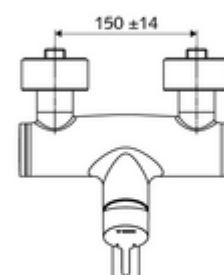

Numer katalogowy: 01 661 06 99

natynkowa armatura umywalkowa VITUS VW-EH-M

Mieszacz

Uruchamianie ręczne jednouchwytowe.

Zakres dostawy

- Jednouchwytowa naścienna armatura umywalkowa
 - Dźwignia uruchamiająca z mosiądzu
 - 2 zawory zwrotne ZZ (EN 1717: EB)
 - Obrotowa wylewka (blokowana) z regulatorem strumienia
- 2 mimośrodowe przyłączeniowe i rozety (o regulowanej głębokości)

Dane techniczne

- Przepływ: maks. 5 l/min niezależnie od ciśnienia
- Ciśnienie robocze: 1,0 - 5,0 bar
- Maks. ciśnienie statyczne: 8 bar
- Maks. temperatura robocza: 70 °C (80 °C w celu dezynfekcji termicznej)
- Materiał: Wylewka Mosiądz do wody pitnej; Obudowa Mosiądz do wody pitnej
- Powierzchnia: Chrom
- Ausladung bis Mitte Strahlregler: 270 mm
- Przyłącze: 2x DN 15 G 1/2 GZ
- Certyfikaty: PA-IX 38238/IO, Belgaqua
- Klasa przepływu: O

Dane dotyczące dostawy

- Waga: 4,98 kg/Sztuk
- Jednostka wysyłkowa: 1

Osprzęt zalecany

zestaw mimośrodków przyłączeniowych z odcięciem wstępnym Nr artykułu: 23 775 00 99

umywalkowy zawór odpływowy OPEN

Nr artykułu: 02 002 06 99 albo

umywalkowy zawór odpływowy PUSH OPEN

Nr artykułu: 02 000 06 99 albo