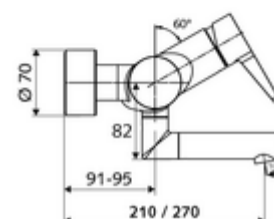

Numer katalogowy: 01 661 06 99

natynkowa armatura umywalkowa VITUS VW-EH-M

Mieszacz

Uruchamianie ręczne jednouchwytowe.

Zakres dostawy

- Jednouchwytowa naścienna armatura umywalkowa
  - Dźwignia uruchamiająca z mosiądzu
  - 2 zawory zwrotne ZZ (EN 1717: EB)
  - Obrotowa wylewka (blokowana) z regulatorem strumienia
- 2 mimośrodowe przyłączeniowe i rozety (o regulowanej głębokości)

Dane techniczne

- Przepływ: maks. 5 l/min niezależnie od ciśnienia
- Ciśnienie robocze: 1,0 - 5,0 bar
- Maks. ciśnienie statyczne: 8 bar
- Maks. temperatura robocza: 70 °C (80 °C w celu dezynfekcji termicznej)
- Materiał: Wylewka Mosiądz do wody pitnej; Obudowa Mosiądz do wody pitnej
- Powierzchnia: Chrom
- Ausladung bis Mitte Strahlregler: 270 mm
- Przyłącze: 2x DN 15 G 1/2 GZ
- Certyfikaty: PA-IX 38238/IO, Belgaqua
- Klasa przepływu: O

Dane dotyczące dostawy

- Waga: 4,98 kg/Sztuk
- Jednostka wysyłkowa: 1

Osprzęt zalecany

zestaw mimośrodków przyłączeniowych z odcięciem wstępnym

Nr artykułu: 23 775 00 99