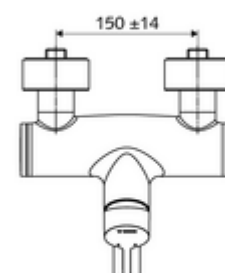

Numer katalogowy: 01 661 06 99

natynkowa armatura umywalkowa VITUS VW-EH-M

Mieszacz

Uruchamianie ręczne jednouchwytowe.

Zakres dostawy

- Jednouchwytowa naścienna armatura umywalkowa
  - Dźwignia uruchamiająca z mosiądzu
  - 2 zawory zwrotne ZZ (EN 1717: EB)
  - Obrotowa wylewka (blokowana) z regulatorem strumienia
- 2 mimośrodowe przyłączeniowe i rozety (o regulowanej głębokości)

Dane techniczne

- Przepływ: maks. 5 l/min niezależnie od ciśnienia
- Ciśnienie robocze: 1,0 - 5,0 bar
- Maks. ciśnienie statyczne: 8 bar
- Maks. temperatura robocza: 70 °C (80 °C w celu dezynfekcji termicznej)
- Materiał: Wylewka Mosiądz do wody pitnej; Obudowa Mosiądz do wody pitnej
- Powierzchnia: Chrom
- Ausladung bis Mitte Strahlregler: 270 mm
- Przyłącze: 2x DN 15 G 1/2 GZ
- Certyfikaty: PA-IX 38238/IO, Belgaqua
- Klasa przepływu: O

Dane dotyczące dostawy

- Waga: 4,98 kg/Sztuk
- Jednostka wysyłkowa: 1

Osprzęt zalecany

zestaw mimośrodków przyłączeniowych z odcięciem wstępnym

Nr artykułu: 23 775 00 99