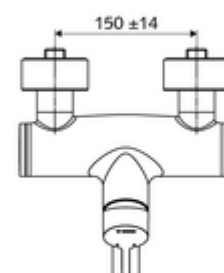

#### Zakres dostawy

- Jednouchwytowa naścienna armatura umywalkowa
  - Dźwignia uruchamiająca z mosiądzu
  - 2 zawory zwrotne ZZ (EN 1717: EB)
  - Obrotowa wylewka (blokowana) z regulatorem strumienia
- 2 mimośrodowe przyłączeniowe i rozety (o regulowanej głębokości)

#### Dane techniczne

- Przepływ: maks. 5 l/min niezależnie od ciśnienia
- Ciśnienie robocze: 1,0 - 5,0 bar
- Maks. ciśnienie statyczne: 8 bar
- Maks. temperatura robocza: 70 °C (80 °C w celu dezynfekcji termicznej)
- Materiał: Wylewka Mosiądz do wody pitnej; Obudowa Mosiądz do wody pitnej
- Powierzchnia: Chrom
- Ausladung bis Mitte Strahlregler: 270 mm
- Przyłącze: 2x DN 15 G 1/2 GZ
- Certyfikaty: PA-IX 38238/IO, Belgaqua
- Klasa przepływu: O

#### Osprzęt zalecany

zestaw mimośrodków przyłączeniowych z odcięciem wstępnym Nr artykułu: 23 775 00 99

umywalkowy zawór odpływowy OPEN

Nr artykułu: 02 002 06 99 albo

umywalkowy zawór odpływowy PUSH OPEN