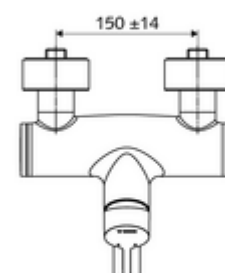

Numer katalogowy: 01 693 06 99

natynkowa armatura umywalkowa VITUS VW-EH-M

Mieszacz

Uruchamianie ręczne jednouchwytowe.

Zakres dostawy

- Jednouchwytowa naścienna armatura umywalkowa
 - Dźwignia uruchamiająca z mosiądzu
 - 2 zawory zwrotne ZZ (EN 1717: EB)
 - Obrotowa wylewka (blokowana) z regulatorem strumienia
- 2 mimośrodowe przyłączeniowe i rozety (o regulowanej głębokości)

Dane techniczne

- Przepływ: maks. 5 l/min niezależnie od ciśnienia
- Ciśnienie robocze: 1,0 - 5,0 bar
- Maks. ciśnienie statyczne: 8 bar
- Maks. temperatura robocza: 70 °C (80 °C w celu dezynfekcji termicznej)
- Materiał: Wylewka Mosiądz do wody pitnej; Obudowa Mosiądz do wody pitnej
- Powierzchnia: Chrom
- Ausladung bis Mitte Strahlregler: 330 mm
- Przyłącze: 2x DN 15 G 1/2 GZ
- Certyfikaty: Belgaqua

Dane dotyczące dostawy

- Waga: 5,15 kg/Sztuk
- Jednostka wysyłkowa: 1

Osprzęt zalecany

zestaw mimośrodków przyłączeniowych z odcięciem wstępnym

Nr artykułu: 23 775 00 99

Uwaga