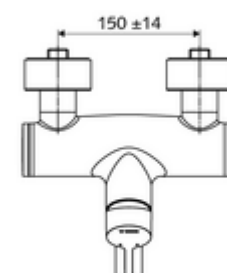

Numer katalogowy: 01 693 06 99

natynkowa armatura umywalkowa VITUS VW-EH-M

Mieszacz

Uruchamianie ręczne jednouchwytowe.

Zakres dostawy

- Jednouchwytowa naścienna armatura umywalkowa
 - Dźwignia uruchamiająca z mosiądzu
 - 2 zawory zwrotne ZZ (EN 1717: EB)
 - Obrotowa wylewka (blokowana) z regulatorem strumienia
- 2 mimośrodowe przyłączeniowe i rozety (o regulowanej głębokości)

Dane techniczne

- Przepływ: maks. 5 l/min niezależnie od ciśnienia
- Ciśnienie robocze: 1,0 - 5,0 bar
- Maks. ciśnienie statyczne: 8 bar
- Maks. temperatura robocza: 70 °C (80 °C w celu dezynfekcji termicznej)
- Materiał: Wylewka Mosiądz do wody pitnej; Obudowa Mosiądz do wody pitnej
- Powierzchnia: Chrom
- Ausladung bis Mitte Strahlregler: 330 mm
- Przyłącze: 2x DN 15 G 1/2 GZ
- Certyfikaty: Belgaqua

Dane dotyczące dostawy

- Waga: 5,15 kg/Sztuk
- Jednostka wysyłkowa: 1

Osprzęt zalecany

zestaw mimośrodków przyłączeniowych z odcięciem wstępnym Nr artykułu: 23 775 00 99

umywalkowy zawór odpływowy OPEN

Nr artykułu: 02 002 06 99 albo

umywalkowy zawór odpływowy PUSH OPEN

Nr artykułu: 02 000 06 99 albo

Uwaga

- Produkt wycofany z produkcji, dostępny do wyczerpania zapasów.