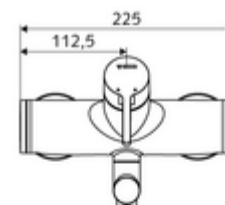

Numer katalogowy: 01 693 06 99

natynkowa armatura umywalkowa VITUS VW-EH-M

Mieszacz

Uruchamianie ręczne jednouchwytowe.

Zakres dostawy

- Jednouchwytowa naścienna armatura umywalkowa
 - Dźwignia uruchamiająca z mosiądzu
 - 2 zawory zwrotne ZZ (EN 1717: EB)
 - Obrotowa wylewka (blokowana) z regulatorem strumienia
- 2 mimośrodowe przyłączeniowe i rozety (o regulowanej głębokości)

Dane techniczne

- Przepływ: maks. 5 l/min niezależnie od ciśnienia
- Ciśnienie robocze: 1,0 - 5,0 bar
- Maks. ciśnienie statyczne: 8 bar
- Maks. temperatura robocza: 70 °C (80 °C w celu dezynfekcji termicznej)
- Materiał: Wylewka Mosiądz do wody pitnej; Obudowa Mosiądz do wody pitnej
- Powierzchnia: Chrom
- Ausladung bis Mitte Strahlregler: 330 mm
- Przyłącze: 2x DN 15 G 1/2 GZ
- Certyfikaty: Belgaqua

Dane dotyczące dostawy

- Waga: 5,15 kg/Sztuk
- Jednostka wysyłkowa: 1

Osprzęt zalecany

zestaw mimośrodków przyłączeniowych z odcięciem wstępnym

Nr artykułu: 23 775 00 99

Uwaga