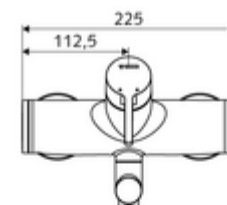

Dane techniczne

- Przepływ: maks. 5 l/min niezależnie od ciśnienia
- Ciśnienie robocze: 1,0 - 5,0 bar
- Maks. ciśnienie statyczne: 8 bar
- Maks. temperatura robocza: 70 °C (80 °C w celu dezynfekcji termicznej)
- Materiał: Wylewka Mosiądz do wody pitnej; Obudowa Mosiądz do wody pitnej
- Powierzchnia: Chrom
- Ausladung bis Mitte Strahlregler: 330 mm
- Przyłącze: 2x DN 15 G 1/2 GZ
- Certyfikaty: Belgaqua

Dane dotyczące dostawy

- Waga: 5,15 kg/Sztuk
- Jednostka wysyłkowa: 1

Osprzęt zalecany

zestaw mimośrodków przyłączeniowych z odcięciem wstępnym Nr artykułu: 23 775 00 99

umywalkowy zawór odpływowy OPEN

Nr artykułu: 02 002 06 99 albo

umywalkowy zawór odpływowy PUSH OPEN

Nr artykułu: 02 000 06 99 albo

Uwaga

- Produkt wycofany z produkcji, dostępny do wyczerpania zapasów.