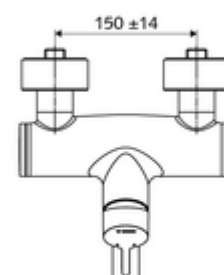

Numer katalogowy: 01 693 06 99

natynkowa armatura umywalkowa VITUS VW-EH-M

Mieszacz

Uruchamianie ręczne jednouchwytowe.

Zakres dostawy

- Jednouchwytowa naścienna armatura umywalkowa
 - Dźwignia uruchamiająca z mosiądzu
 - 2 zawory zwrotne ZZ (EN 1717: EB)
 - Obrotowa wylewka (blokowana) z regulatorem strumienia
- 2 mimośrodowe przyłączeniowe i rozety (o regulowanej głębokości)

Dane techniczne

- Przepływ: maks. 5 l/min niezależnie od ciśnienia
- Ciśnienie robocze: 1,0 - 5,0 bar
- Maks. ciśnienie statyczne: 8 bar
- Maks. temperatura robocza: 70 °C (80 °C w celu dezynfekcji termicznej)
- Materiał: Wylewka Mosiądz do wody pitnej; Obudowa Mosiądz do wody pitnej
- Powierzchnia: Chrom
- Ausladung bis Mitte Strahlregler: 330 mm
- Przyłącze: 2x DN 15 G 1/2 GZ
- Certyfikaty: Belgaqua

Dane dotyczące dostawy

- Waga: 5,15 kg/Sztuk
- Jednostka wysyłkowa: 1

Osprzęt zalecany

zestaw mimośrodków przyłączeniowych z odcięciem wstępnym Nr artykułu: 23 775 00 99

umywalkowy zawór odpływowy OPEN

Nr artykułu: 02 002 06 99 albo

umywalkowy zawór odpływowy PUSH OPEN

Nr artykułu: 02 000 06 99 albo

Uwaga

- Produkt wycofany z produkcji, dostępny do wyczerpania zapasów.