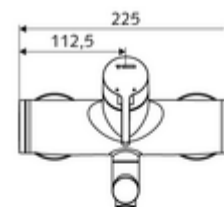

Dane techniczne

- Przepływ: maks. 5 l/min niezależnie od ciśnienia
- Ciśnienie robocze: 1,0 - 5,0 bar
- Maks. ciśnienie statyczne: 8 bar
- Maks. temperatura robocza: 70 °C (80 °C w celu dezynfekcji termicznej)
- Materiał: Wylewka Mosiądz do wody pitnej; Obudowa Mosiądz do wody pitnej
- Powierzchnia: Chrom
- Ausladung bis Mitte Strahlregler: 330 mm
- Przyłącze: 2x DN 15 G 1/2 GZ
- Certyfikaty: Belgaqua

Dane dotyczące dostawy

- Waga: 5,15 kg/Sztuk
- Jednostka wysyłkowa: 1

Osprzęt zalecany

zestaw mimośrodków przyłączeniowych z odcięciem wstępnym Nr artykułu: 23 775 00 99

umywalkowy zawór odpływowy OPEN

Nr artykułu: 02 002 06 99 albo