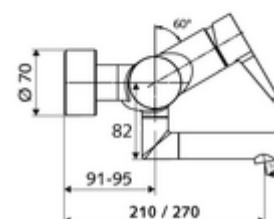

Numer katalogowy: 01 693 06 99

natynkowa armatura umywalkowa VITUS VW-EH-M

Mieszacz

Uruchamianie ręczne jednouchwytowe.

Zakres dostawy

- Jednouchwytowa naścienna armatura umywalkowa
 - Dźwignia uruchamiająca z mosiądzu
 - 2 zawory zwrotne ZZ (EN 1717: EB)
 - Obrotowa wylewka (blokowana) z regulatorem strumienia
- 2 mimośrodowe przyłączeniowe i rozety (o regulowanej głębokości)

Dane techniczne

- Przepływ: maks. 5 l/min niezależnie od ciśnienia
- Ciśnienie robocze: 1,0 - 5,0 bar
- Maks. ciśnienie statyczne: 8 bar
- Maks. temperatura robocza: 70 °C (80 °C w celu dezynfekcji termicznej)
- Materiał: Wylewka Mosiądz do wody pitnej; Obudowa Mosiądz do wody pitnej
- Powierzchnia: Chrom
- Ausladung bis Mitte Strahlregler: 330 mm
- Przyłącze: 2x DN 15 G 1/2 GZ
- Certyfikaty: Belgaqua

Dane dotyczące dostawy

- Waga: 5,15 kg/Sztuk
- Jednostka wysyłkowa: 1

Osprzęt zalecany

zestaw mimośrodków przyłączeniowych z odcięciem wstępnym Nr artykułu: 23 775 00 99

umywalkowy zawór odpływowy OPEN

Nr artykułu: 02 002 06 99 albo