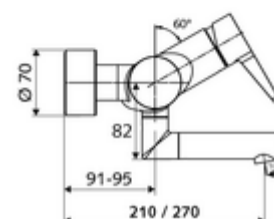

Numer katalogowy: 01 693 06 99

natynkowa armatura umywalkowa VITUS VW-EH-M

Mieszacz

Uruchamianie ręczne jednouchwytowe.

Zakres dostawy

- Jednouchwytowa naścienna armatura umywalkowa
 - Dźwignia uruchamiająca z mosiądzu
 - 2 zawory zwrotne ZZ (EN 1717: EB)
 - Obrotowa wylewka (blokowana) z regulatorem strumienia
- 2 mimośrodowe przyłączeniowe i rozety (o regulowanej głębokości)

Dane techniczne

- Przepływ: maks. 5 l/min niezależnie od ciśnienia
- Ciśnienie robocze: 1,0 - 5,0 bar
- Maks. ciśnienie statyczne: 8 bar
- Maks. temperatura robocza: 70 °C (80 °C w celu dezynfekcji termicznej)
- Materiał: Wylewka Mosiądz do wody pitnej; Obudowa Mosiądz do wody pitnej
- Powierzchnia: Chrom
- Ausladung bis Mitte Strahlregler: 330 mm
- Przyłącze: 2x DN 15 G 1/2 GZ
- Certyfikaty: Belgaqua

Dane dotyczące dostawy

- Waga: 5,15 kg/Sztuk
- Jednostka wysyłkowa: 1

Osprzęt zalecany

zestaw mimośrodków przyłączeniowych z odcięciem wstępnym

Nr artykułu: 23 775 00 99

Uwaga