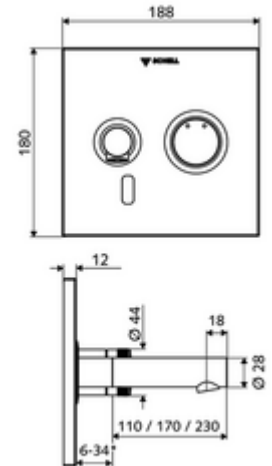

Numer katalogowy: 01 929 28 99

podtynkowa armatura umywalkowa LINUS W-E-M

Mieszacz

Do skrzynki podtynkowej Masterbox WBW-E-M. Sterowany czujnikiem podczerwieni. Zasilanie bateryjne. Przeznaczony do połączenia w sieć z systemem zarządzania wodą SCHELL SWS. Parametryzowana przez SCHELL Single Control SSC.

* In Abhängigkeit der SCHELL Unterputz-Masterbox

Zakres dostawy

- Płyta czołowa z okienkiem czujnika podczerwieni
 - Pokrętko mieszacza z tulejką nasuwną
- Ramka montażowa z elektroniką czujnika podczerwieni, programowalną
- Komora baterii 6 V, stopień ochrony IP 65
- Elementy montażowe