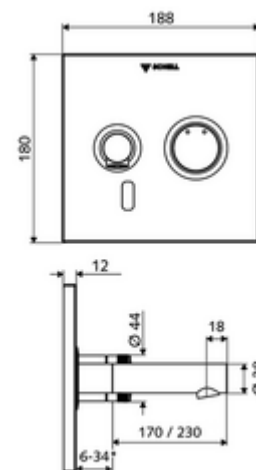

Zakres dostawy

- Płyta czołowa z okienkiem czujnika podczerwieni
 - Pokrętło mieszacza z tulejką nasuwną
- Ramka montażowa z elektroniką czujnika podczerwieni, programowalną
- Zasilacz podtynkowy 9 VDC, 100 - 240 VAC, 50 - 60 Hz
- Wylewka ścienna z regulatorem strumienia (zabezpieczonym przed kradzieżą)
- Elementy montażowe

Dane dotyczące dostawy

- Waga: 2,24 kg/Sztuk
- Jednostka wysyłkowa: 1

* In Abhängigkeit der SCHELL Unterputz-Masterbox

Osprzęt wymagany

skrzynka podtynkowa Masterbox WBW-E-M

Nr artykułu: 01 946 00 99

Osprzęt zalecany