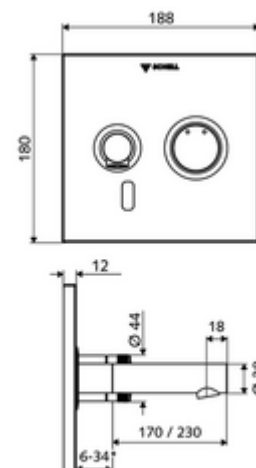

Zakres dostawy

- Płyta czołowa z okienkiem czujnika podczerwieni
 - Pokrętko mieszacza z tulejką nasuwną
- Ramka montażowa z elektroniką czujnika podczerwieni, programowalną
- Zasilacz podtynkowy 9 VDC, 100 - 240 VAC, 50 - 60 Hz
- Wylewka ścienna z regulatorem strumienia (zabezpieczonym przed kradzieżą)
- Elementy montażowe

Dane dotyczące dostawy

- Waga: 2,24 kg/Sztuk
- Jednostka wysyłkowa: 1

* In Abhängigkeit der SCHELL Unterputz-Masterbox

Osprzęt wymagany

skrzynka podtynkowa Masterbox WBW-E-M

Nr artykułu: 01 946 00 99

Osprzęt zalecany