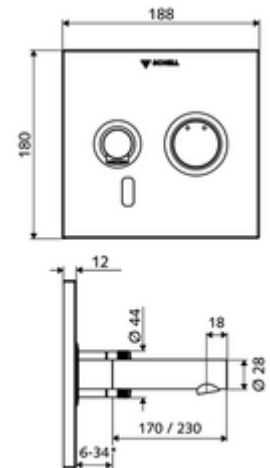

#### Zakres dostawy

- Płyta czołowa z okienkiem czujnika podczerwieni
  - Pokrętko mieszacza z tulejką nasuwną
- Ramka montażowa z elektroniką czujnika podczerwieni, programowalną
- Zasilacz podtynkowy 9 VDC, 100 - 240 VAC, 50 - 60 Hz
- Wylewka ścienna z regulatorem strumienia (zabezpieczonym przed kradzieżą)
- Elementy montażowe

#### Dane dotyczące dostawy

- Waga: 2,24 kg/Sztuk
- Jednostka wysyłkowa: 1

\* In Abhängigkeit der SCHELL Unterputz-Masterbox