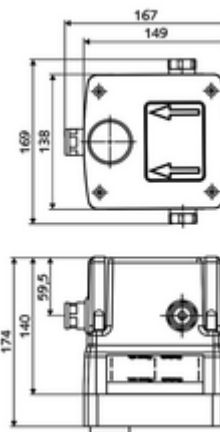

Numer katalogowy: 01 946 00 99

skrzynka podtynkowa Masterbox WBW-E-M Mieszacz

Do podtynkowej armatury umywalkowej LINUS W-E-M. Uruchamianie elektroniczne. Z uszczelnionymi przepustami w obudowie i wewnętrznym odcięciem wstępnym.

Zakres dostawy

- Skrzynka Masterbox
 - Obudowa podtynkowa
 - Podtynkowa armatura umywalkowa z 2 odcięciami wstępnymi
 - 2 filtry wstępne
 - 2 zawory zwrotne ZZ (EN 1717: EB)
 - Uchwyt wylewki ściennej
- Króciec do przepłukiwania
- Pokrywa ochronna

Dane techniczne

- Durchfluss bei 3 bar: 15 l/min
- Ciśnienie robocze: 1,0 - 5,0 bar
- Maks. ciśnienie statyczne: 8 bar
- Maks. temperatura robocza: 70 °C (80 °C w celu dezynfekcji termicznej)
- Materiał: Obudowa Tworzywo sztuczne; Układ wodny Mosiądz odporny na odcynkowanie do wody pitnej
- Wymiary: B 149 mm x H 138 mm x T 140 mm
- Einbautiefe: 100 - 124 mm
- Przyłącze: 2x G 1/2 GW
- Certyfikaty: Belgaqua