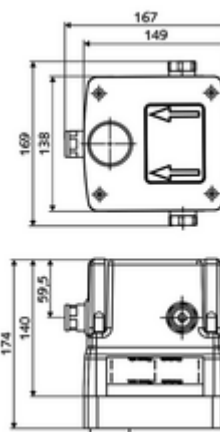

## skrzynka podtynkowa Masterbox WBW-E-M Mieszacz

Do podtynkowej armatury umywalkowej LINUS W-E-M. Uruchamianie elektroniczne. Z uszczelnionymi przepustami w obudowie i wewnętrznym odcięciem wstępnym.

### Zakres dostawy

- Skrzynka Masterbox
  - Obudowa podtynkowa
  - Podtynkowa armatura umywalkowa z 2 odcięciami wstępnymi
  - 2 filtry wstępne
  - 2 zawory zwrotne ZZ (EN 1717: EB)
  - Uchwyt wylewki ściennej
- Króciec do przepłukiwania
- Pokrywa ochronna

### Dane techniczne

- Durchfluss bei 3 bar: 15 l/min
- Ciśnienie robocze: 1,0 - 5,0 bar
- Maks. ciśnienie statyczne: 8 bar
- Maks. temperatura robocza: 70 °C (80 °C w celu dezynfekcji termicznej)
- Materiał: Obudowa Tworzywo sztuczne; Układ wodny Mosiądz odporny na odcynkowanie do wody pitnej
- Wymiary: B 149 mm x H 138 mm x T 140 mm
- Einbautiefe: 100 - 124 mm
- Przyłącze: 2x G 1/2 GW
- Certyfikaty: Belgaqua