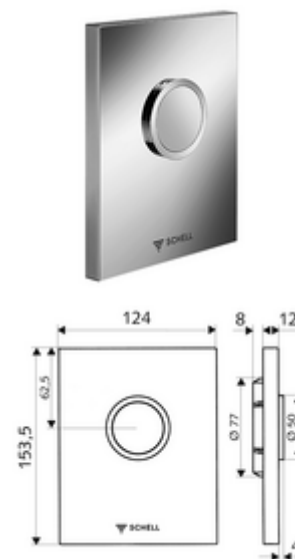

Numer katalogowy: 02 802 06 99

płyta przyciskowa do WC EDITION

Do podtynkowej spłuczki ciśnieniowej do WC SCHELL COMPACT II.

Zakres dostawy

- Stylowa płyta przyciskowa
  - Przycisk uruchamiający
- Wkład samozamykający z automatyczną igłą do czyszczenia dyszy
- Kryza do regulacji strumienia spłukującego
- Ramka montażowa

Dane techniczne

- Spłukiwanie pełne: 4,5 - 9,0 l
- Materiał: Tworzywo sztuczne
- Powierzchnia: Chrom; Płyta czołowa Chrom
- Wymiary płyty czołowej: B 124 mm x H 153,5 mm x T 12 mm

Dane dotyczące dostawy

- Waga: 0,60 kg/Sztuk
- Jednostka wysyłkowa: 1

Osprzęt wymagany

podtynkowa spłuczka ciśnieniowa do WC COMPACT II Nr artykułu: 01 194 00 99 albo
moduł montażowy do WC MONTUS Nr artykułu: 03 076 00 99 albo