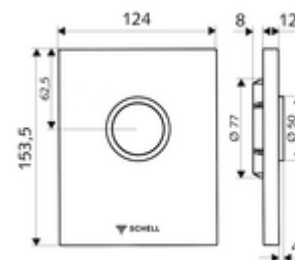

Numer katalogowy: 02 803 28 99

płyta przyciskowa do WC EDITION Wersja zabezpieczona przed wandalizmem

Do podtynkowej spłuczki ciśnieniowej do WC SCHELL COMPACT II.

Zakres dostawy

- Stylowa płyta przyciskowa
  - Przycisk uruchamiający
- Wkład samozamykający z automatyczną igłą do czyszczenia dyszy
- Kryza do regulacji strumienia spłukującego
- Ramka montażowa

Dane techniczne

- Spłukiwanie pełne: 4,5 - 9,0 l
- Materiał: Uruchamianie Ciśnieniowy odlew cynkowy; Płyta czołowa Stal szlachetna
- Powierzchnia: Uruchamianie Chrom; Płyta czołowa Stal szlachetna szczotkowana
- Wymiary płyty czołowej: B 120 mm x H 150 mm x T 12 mm
- Certyfikaty: Watermark

Dane dotyczące dostawy

- Waga: 0,72 kg/Sztuk
- Jednostka wysyłkowa: 1

Osprzęt wymagany

podtynkowa spłuczka ciśnieniowa do WC COMPACT II Nr artykułu: 01 194 00 99 albo

moduł montażowy do WC MONTUS

Nr artykułu: 03 076 00 99 albo