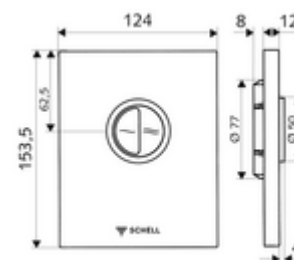

Numer katalogowy: 02 804 06 99

płyta przyciskowa do WC EDITION Eco

Do podtynkowej spłuczki ciśnieniowej do WC SCHELL COMPACT II. Spłukiwanie dwustopniowe.

Zakres dostawy

- Stylowa płyta przyciskowa
 - Przyciski uruchamiające do spłukiwania oszczędnego i pełnego
- Wkład samozamykający z automatyczną igłą do czyszczenia dyszy
- Kryza do regulacji strumienia spłukującego
- Ramka montażowa

Dane techniczne

- Spłukiwanie oszczędnościowe: Sparspülmenge 3 l, Hauptspülmenge 4,5 - 9,0 l
- Materiał: Tworzywo sztuczne
- Powierzchnia: Chrom; Płyta czołowa Chrom
- Wymiary płyty czołowej: B 124 mm x H 153,5 mm x T 12 mm