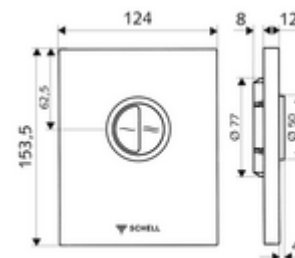

Numer katalogowy: 02 804 15 99

płyta przyciskowa do WC EDITION Eco

Do podtynkowej spłuczki ciśnieniowej do WC SCHELL COMPACT II. Spłukiwanie dwustopniowe.

Zakres dostawy

- Stylowa płyta przyciskowa
  - Przyciski uruchamiające do spłukiwania oszczędnego i pełnego
- Wkład samozamykający z automatyczną igłą do czyszczenia dyszy
- Kryza do regulacji strumienia spłukującego
- Ramka montażowa

Dane techniczne

- Spłukiwanie oszczędnościowe: Sparspülmenge 3 l, Hauptspülmenge 4,5 - 9,0 l
- Materiał: Tworzywo sztuczne
- Powierzchnia: Biel alpejska; Płyta czołowa Biel alpejska
- Wymiary płyty czołowej: B 124 mm x H 153,5 mm x T 12 mm

Dane dotyczące dostawy

- Waga: 0,69 kg/Sztuk
- Jednostka wysyłkowa: 1

Osprzęt wymagany

podtynkowa spłuczka ciśnieniowa do WC COMPACT Nr artykułu: 01 194 00 99 albo II

moduł montażowy do WC MONTUS

Nr artykułu: 03 076 00 99 albo

Osprzęt zalecany