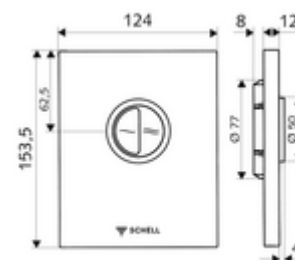

Numer katalogowy: 02 804 15 99

płyta przyciskowa do WC EDITION Eco

Do podtynkowej spłuczki ciśnieniowej do WC SCHELL COMPACT II. Spłukiwanie dwustopniowe.

Zakres dostawy

- Stylowa płyta przyciskowa
  - Przyciski uruchamiające do spłukiwania oszczędnego i pełnego
- Wkład samozamykający z automatyczną igłą do czyszczenia dyszy
- Kryza do regulacji strumienia spłukującego
- Ramka montażowa

Dane techniczne

- Spłukiwanie oszczędnościowe: Sparspülmenge 3 l, Hauptspülmenge 4,5 - 9,0 l
- Materiał: Tworzywo sztuczne
- Powierzchnia: Biel alpejska; Płyta czołowa Biel alpejska
- Wymiary płyty czołowej: B 124 mm x H 153,5 mm x T 12 mm

Dane dotyczące dostawy

- Waga: 0,69 kg/Sztuk
- Jednostka wysyłkowa: 1

Osprzęt wymagany

podtynkowa spłuczka ciśnieniowa do WC COMPACT Nr artykułu: 01 194 00 99 albo II

moduł montażowy do WC MONTUS Nr artykułu: 03 076 00 99 albo

Osprzęt zalecany

Wkład do WC EDITION Eco (zgodny z LEED / BREEAM) Nr artykułu: 29 758 00 99