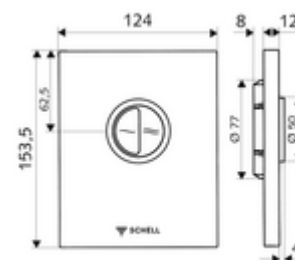

Numer katalogowy: 02 804 15 99

płyta przyciskowa do WC EDITION Eco

Do podtynkowej spłuczki ciśnieniowej do WC SCHELL COMPACT II. Spłukiwanie dwustopniowe.

Zakres dostawy

- Stylowa płyta przyciskowa
 - Przyciski uruchamiające do spłukiwania oszczędnego i pełnego
- Wkład samozamykający z automatyczną igłą do czyszczenia dyszy
- Kryza do regulacji strumienia spłukującego
- Ramka montażowa

Dane techniczne

- Spłukiwanie oszczędnościowe: Sparspülmenge 3 l, Hauptspülmenge 4,5 - 9,0 l
- Materiał: Tworzywo sztuczne
- Powierzchnia: Biel alpejska; Płyta czołowa Biel alpejska
- Wymiary płyty czołowej: B 124 mm x H 153,5 mm x T 12 mm