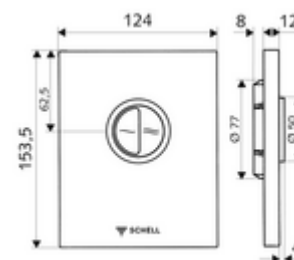

Numer katalogowy: 02 805 28 99

płyta przyciskowa do WC EDITION Eco Wersja zabezpieczona przed wandalizmem

Do podtynkowej spłuczki ciśnieniowej do WC SCHELL COMPACT II. Spłukiwanie dwustopniowe.

Zakres dostawy

- Stylowa płyta przyciskowa
  - Przyciski uruchamiające do spłukiwania oszczędnego i pełnego
- Wkład samozamykający z automatyczną igłą do czyszczenia dyszy
- Kryza do regulacji strumienia spłukującego
- Ramka montażowa

Dane techniczne

- Spłukiwanie oszczędnościowe: Sparspülmenge 3 l, Hauptspülmenge 4,5 - 9,0 l
- Materiał: Uruchamianie Ciśnieniowy odlew cynkowy; Płyta czołowa Stal szlachetna
- Powierzchnia: Uruchamianie Chrom; Płyta czołowa Stal szlachetna szczotkowana
- Wymiary płyty czołowej: B 120 mm x H 150 mm x T 12 mm

Dane dotyczące dostawy

- Waga: 0,83 kg/Sztuk
- Jednostka wysyłkowa: 1

Osprzęt wymagany

podtynkowa spłuczka ciśnieniowa do WC COMPACT II Nr artykułu: 01 194 00 99 albo

moduł montażowy do WC MONTUS

Nr artykułu: 03 076 00 99 albo

Osprzęt zalecany