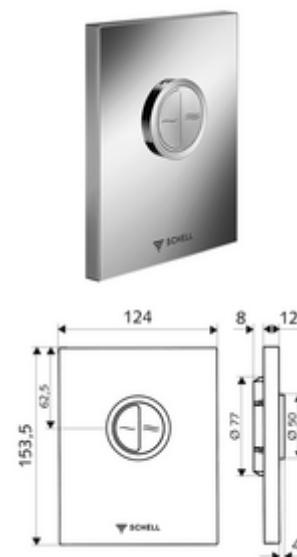

Numer katalogowy: 02 814 06 99

płyta przyciskowa do WC EDITION Eco ND

Do podtynkowej spłuczki ciśnieniowej do WC SCHELL COMPACT II ND. Niskie ciśnienie od 0,8 bar. Spłukiwanie dwustopniowe.

Zakres dostawy

- Stylowa płyta przyciskowa
  - Przyciski uruchamiające do spłukiwania oszczędnego i pełnego
- Wkład samozamykający niskiego ciśnienia z automatyczną igłą do czyszczenia dyszy
- Kryza do regulacji strumienia spłukującego
- Ramka montażowa

Dane techniczne

- Spłukiwanie oszczędnościowe: Sparspülmenge 3 l, Hauptspülmenge 4,5 - 6,0 l
- Materiał: Uruchamianie Tworzywo sztuczne; Płyta czołowa Tworzywo sztuczne
- Powierzchnia: Uruchamianie Chrom; Płyta czołowa Chrom
- Wymiary płyty czołowej: B 124 mm x H 153,5 mm x T 12 mm
- Certyfikaty: Watermark

Dane dotyczące dostawy

- Waga: 0,74 kg/Sztuk
- Jednostka wysyłkowa: 1

Osprzęt wymagany

podtynkowa spłuczka ciśnieniowa do WC COMPACT II ND Nr artykułu: 01 137 00 99