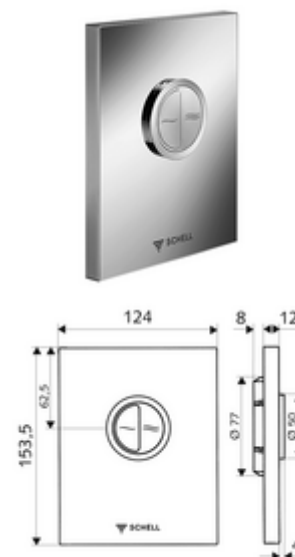

Numer katalogowy: 02 814 15 99

płyta przyciskowa do WC EDITION Eco ND

Do podtynkowej spłuczki ciśnieniowej do WC SCHELL COMPACT II ND. Niskie ciśnienie od 0,8 bar. Spłukiwanie dwustopniowe.

Zakres dostawy

- Stylowa płyta przyciskowa
  - Przyciski uruchamiające do spłukiwania oszczędnego i pełnego
- Wkład samozamykający niskiego ciśnienia z automatyczną igłą do czyszczenia dyszy
- Kryza do regulacji strumienia spłukującego
- Ramka montażowa

Dane techniczne

- Spłukiwanie oszczędnościowe: Sparspülmenge 3 l, Hauptspülmenge 4,5 - 6,0 l
- Materiał: Uruchamianie Tworzywo sztuczne; Płyta czołowa Tworzywo sztuczne
- Powierzchnia: Uruchamianie Biel alpejska; Płyta czołowa Biel alpejska
- Wymiary płyty czołowej: B 124 mm x H 153,5 mm x T 12 mm
- Certyfikaty: Watermark

Dane dotyczące dostawy

- Waga: 0,68 kg/Sztuk
- Jednostka wysyłkowa: 1

Osprzęt wymagany

podtynkowa spłuczka ciśnieniowa do WC COMPACT II ND Nr artykułu: 01 137 00 99