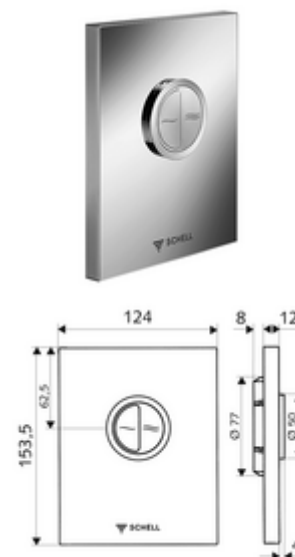

## płyta przyciskowa do WC EDITION Eco ND

Do podtynkowej spłuczki ciśnieniowej do WC SCHELL COMPACT II ND. Niskie ciśnienie od 0,8 bar. Spłukiwanie dwustopniowe.

### Zakres dostawy

- Stylowa płyta przyciskowa
  - Przyciski uruchamiające do spłukiwania oszczędnego i pełnego
- Wkład samozamykający niskiego ciśnienia z automatyczną igłą do czyszczenia dyszy
- Kryza do regulacji strumienia spłukującego
- Ramka montażowa

### Dane techniczne

- Spłukiwanie oszczędnościowe: Sparspülmenge 3 l, Hauptspülmenge 4,5 - 6,0 l
- Materiał: Uruchamianie Tworzywo sztuczne; Płyta czołowa Tworzywo sztuczne
- Powierzchnia: Uruchamianie Biel alpejska; Płyta czołowa Biel alpejska
- Wymiary płyty czołowej: B 124 mm x H 153,5 mm x T 12 mm
- Certyfikaty: Watermark