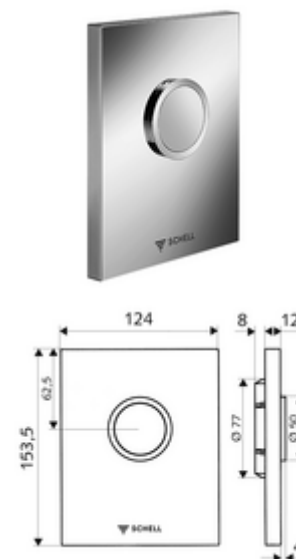

Numer katalogowy: 02 815 06 99

płyta przyciskowa do WC EDITION ND

Do podtynkowej spłuczki ciśnieniowej do WC SCHELL COMPACT II ND. Niskie ciśnienie od 0,8 bar.

Zakres dostawy

- Stylowa płyta przyciskowa
  - Przycisk uruchamiający
- Wkład samozamykający niskiego ciśnienia z automatyczną igłą do czyszczenia dyszy
- Kryza do regulacji strumienia spłukującego
- Ramka montażowa

Dane techniczne

- Spłukiwanie pełne: 4,5 - 6,0 l
- Materiał: Uruchamianie Tworzywo sztuczne; Płyta czołowa Tworzywo sztuczne
- Powierzchnia: Uruchamianie Chrom; Płyta czołowa Chrom
- Wymiary płyty czołowej: B 124 mm x H 153,5 mm x T 12 mm

Dane dotyczące dostawy

- Waga: 0,61 kg/Sztuk
- Jednostka wysyłkowa: 1

Osprzęt wymagany

podtynkowa spłuczka ciśnieniowa do WC COMPACT II ND Nr artykułu: 01 137 00 99

Uwaga

- Produkt wycofany z produkcji, dostępny do wyczerpania zapasów.