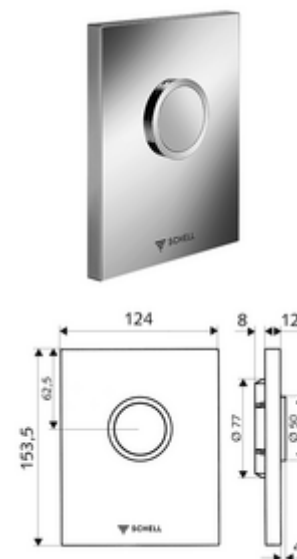

Numer katalogowy: 02 815 06 99

płyta przyciskowa do WC EDITION ND

Do podtynkowej spłuczki ciśnieniowej do WC SCHELL COMPACT II ND. Niskie ciśnienie od 0,8 bar.

Zakres dostawy

- Stylowa płyta przyciskowa
  - Przycisk uruchamiający
- Wkład samozamykający niskiego ciśnienia z automatyczną igłą do czyszczenia dyszy
- Kryza do regulacji strumienia spłukującego
- Ramka montażowa

Dane techniczne

- Spłukiwanie pełne: 4,5 - 6,0 l
- Materiał: Uruchamianie Tworzywo sztuczne; Płyta czołowa Tworzywo sztuczne
- Powierzchnia: Uruchamianie Chrom; Płyta czołowa Chrom
- Wymiary płyty czołowej: B 124 mm x H 153,5 mm x T 12 mm

Dane dotyczące dostawy

- Waga: 0,61 kg/Sztuk
- Jednostka wysyłkowa: 1

Osprzęt wymagany

podtynkowa spłuczka ciśnieniowa do WC COMPACT II ND Nr artykułu: 01 137 00 99