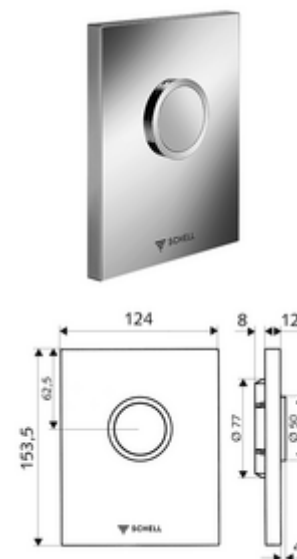

Numer katalogowy: 02 815 15 99

płyta przyciskowa do WC EDITION ND

Do podtynkowej spłuczki ciśnieniowej do WC SCHELL COMPACT II ND. Niskie ciśnienie od 0,8 bar.

Zakres dostawy

- Stylowa płyta przyciskowa
  - Przycisk uruchamiający
- Wkład samozamykający niskiego ciśnienia z automatyczną igłą do czyszczenia dyszy
- Kryza do regulacji strumienia spłukującego
- Ramka montażowa

Dane techniczne

- Spłukiwanie pełne: 4,5 - 6,0 l
- Materiał: Uruchamianie Tworzywo sztuczne; Płyta czołowa Tworzywo sztuczne
- Powierzchnia: Uruchamianie Biel alpejska; Płyta czołowa Biel alpejska
- Wymiary płyty czołowej: B 124 mm x H 153,5 mm x T 12 mm

Dane dotyczące dostawy

- Waga: 0,62 kg/Sztuk
- Jednostka wysyłkowa: 1

Osprzęt wymagany

podtynkowa spłuczka ciśnieniowa do WC COMPACT II ND Nr artykułu: 01 137 00 99

Uwaga

- Produkt wycofany z produkcji, dostępny do wyczerpania zapasów.