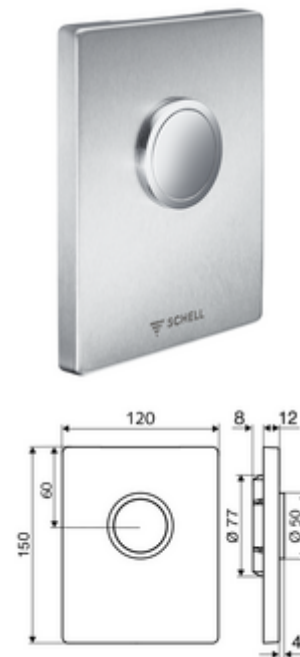

Numer katalogowy: 02 815 28 99

płyta przyciskowa do WC EDITION ND Wersja zabezpieczona przed wandalizmem

Do podtynkowej spłuczki ciśnieniowej do WC SCHELL COMPACT II ND. Niskie ciśnienie od 0,8 bar.

Zakres dostawy

- Stylowa płyta przyciskowa
  - Przycisk uruchamiający
- Wkład samozamykający niskiego ciśnienia z automatyczną igłą do czyszczenia dyszy
- Kryza do regulacji strumienia spłukującego
- Ramka montażowa

Dane techniczne

- Spłukiwanie pełne: 4,5 - 6,0 l
- Materiał: Uruchamianie Ciśnieniowy odlew cynkowy; Płyta czołowa Stal szlachetna
- Powierzchnia: Uruchamianie Chrom; Płyta czołowa Stal szlachetna szczotkowana
- Wymiary płyty czołowej: B 120 mm x H 150 mm x T 12 mm

Dane dotyczące dostawy

- Waga: 0,70 kg/Sztuk
- Jednostka wysyłkowa: 1

Osprzęt wymagany

podtynkowa spłuczka ciśnieniowa do WC COMPACT II ND Nr artykułu: 01 137 00 99