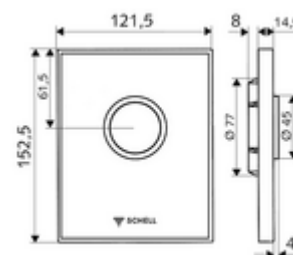

Numer katalogowy: 02 818 00 99

płyta przyciskowa do WC AMBITION

Do podtynkowej spłuczki ciśnieniowej do WC SCHELL COMPACT II.

Zakres dostawy

- Stylowa płyta przyciskowa ze szkła bezpiecznego
 - Przycisk uruchamiający z mosiądzu
- Wkład samozamykający z automatyczną igłą do czyszczenia dyszy
- Kryza do regulacji strumienia spłukującego
- Ramka montażowa

Dane techniczne

- Spłukiwanie pełne: 4,5 - 9,0 l
- Materiał: Uruchamianie Mosiądz; Płyta czołowa Szkło bezpieczne (ESD); Ramka Tworzywo sztuczne
- Powierzchnia: Uruchamianie Chrom; Płyta czołowa Czarny; Ramka Chrom
- Wymiary płyty czołowej: B 121,5 mm x H 152,5 mm x T 14,5 mm