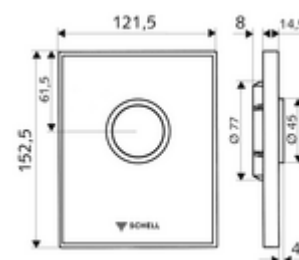

Numer katalogowy: 02 819 00 99

płyta przyciskowa do WC AMBITION

Do podtynkowej spłuczki ciśnieniowej do WC SCHELL COMPACT II.

Zakres dostawy

- Stylowa płyta przyciskowa ze szkła bezpiecznego
 - Przycisk uruchamiający z mosiądzu
- Wkład samozamykający z automatyczną igłą do czyszczenia dyszy
- Kryza do regulacji strumienia spłukującego
- Ramka montażowa

Dane techniczne

- Spłukiwanie pełne: 4,5 - 9,0 l
- Materiał: Uruchamianie Mosiądz; Płyta czołowa Szkło bezpieczne (ESD); Ramka Tworzywo sztuczne
- Powierzchnia: Uruchamianie Chrom; Płyta czołowa Biały; Ramka Chrom
- Wymiary płyty czołowej: B 121,5 mm x H 152,5 mm x T 14,5 mm