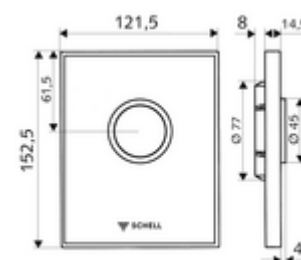

Numer katalogowy: 02 819 00 99

płyta przyciskowa do WC AMBITION

Do podtynkowej spłuczki ciśnieniowej do WC SCHELL COMPACT II.

Zakres dostawy

- Stylowa płyta przyciskowa ze szkła bezpiecznego
 - Przycisk uruchamiający z mosiądzu
- Wkład samozamykający z automatyczną igłą do czyszczenia dyszy
- Kryza do regulacji strumienia spłukującego
- Ramka montażowa

Dane techniczne

- Spłukiwanie pełne: 4,5 - 9,0 l
- Materiał: Uruchamianie Mosiądz; Płyta czołowa Szkło bezpieczne (ESD); Ramka Tworzywo sztuczne
- Powierzchnia: Uruchamianie Chrom; Płyta czołowa Biały; Ramka Chrom
- Wymiary płyty czołowej: B 121,5 mm x H 152,5 mm x T 14,5 mm