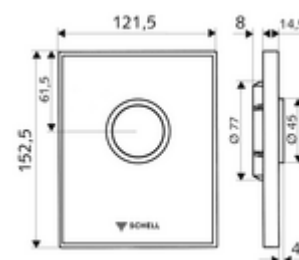

Numer katalogowy: 02 819 00 99

płyta przyciskowa do WC AMBITION

Do podtynkowej spłuczki ciśnieniowej do WC SCHELL COMPACT II.

Zakres dostawy

- Stylowa płyta przyciskowa ze szkła bezpiecznego
  - Przycisk uruchamiający z mosiądzu
- Wkład samozamykający z automatyczną igłą do czyszczenia dyszy
- Kryza do regulacji strumienia spłukującego
- Ramka montażowa

Dane techniczne

- Spłukiwanie pełne: 4,5 - 9,0 l
- Materiał: Uruchamianie Mosiądz; Płyta czołowa Szkło bezpieczne (ESD); Ramka Tworzywo sztuczne
- Powierzchnia: Uruchamianie Chrom; Płyta czołowa Biały; Ramka Chrom
- Wymiary płyty czołowej: B 121,5 mm x H 152,5 mm x T 14,5 mm

Dane dotyczące dostawy

- Waga: 0,79 kg/Sztuk
- Jednostka wysyłkowa: 1

Osprzęt wymagany

podtynkowa spłuczka ciśnieniowa do WC COMPACT Nr artykułu: 01 194 00 99 albo II

moduł montażowy do WC MONTUS

Nr artykułu: 03 076 00 99 albo

Uwaga