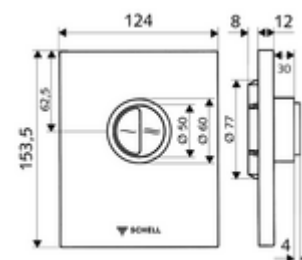

Numer katalogowy: 02 824 06 99

płyta przyciskowa do WC EDITION Eco ND 100

Do podtynkowej spłuczki ciśnieniowej do WC SCHELL COMPACT II ND o małej głębokości montażowej 100 - 160 mm. Niskie ciśnienie od 0,8 bar. Spłukiwanie dwustopniowe.

Zakres dostawy

- Płyta przyciskowa
 - Przyciski uruchamiające do spłukiwania oszczędnego i pełnego
- Wkład samozamykający niskiego ciśnienia z automatyczną igłą do czyszczenia dyszy
- Kryza do regulacji strumienia spłukującego
- Ramka montażowa

Dane techniczne

- Spłukiwanie oszczędnościowe: Sparspülmenge 3 l, Hauptspülmenge 4,5 - 6,0 l
- Materiał: Tworzywo sztuczne
- Powierzchnia: Chrom; Płyta czołowa Chrom

Dane dotyczące dostawy

- Waga: 0,70 kg/Sztuk
- Jednostka wysyłkowa: 1