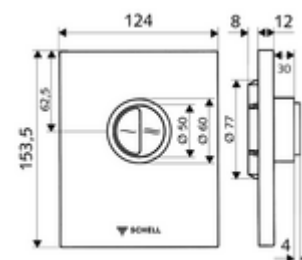

## płyta przyciskowa do WC EDITION Eco ND 100

Do podtynkowej spłuczki ciśnieniowej do WC SCHELL COMPACT II ND o małej głębokości montażowej 100 - 160 mm. Niskie ciśnienie od 0,8 bar. Spłukiwanie dwustopniowe.

### Dane techniczne

- Spłukiwanie oszczędnościowe: Sparspülmenge 3 l, Hauptspülmenge 4,5 - 6,0 l
- Materiał: Tworzywo sztuczne
- Powierzchnia: Chrom; Płyta czołowa Chrom