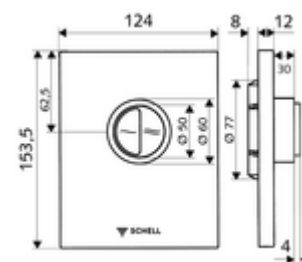

Numer katalogowy: 02 825 06 99

płyta przyciskowa do WC EDITION Eco 100

Do podtynkowej spłuczki ciśnieniowej do WC SCHELL COMPACT II o małej głębokości montażowej 100 - 160 mm. Spłukiwanie dwustopniowe.

Zakres dostawy

- Płyta przyciskowa
 - Przyciski uruchamiające do spłukiwania oszczędnego i pełnego
- Wkład samozamykający z automatyczną igłą do czyszczenia dyszy
- Kryza do regulacji strumienia spłukującego
- Ramka montażowa

Dane techniczne

- Spłukiwanie oszczędnościowe: Sparspülmenge 3 l, Hauptspülmenge 4,5 - 9,0 l
- Materiał: Tworzywo sztuczne
- Powierzchnia: Chrom; Płyta czołowa Chrom
- Wymiary płyty czołowej: B 124 mm x H 153,5 mm x T 12 mm