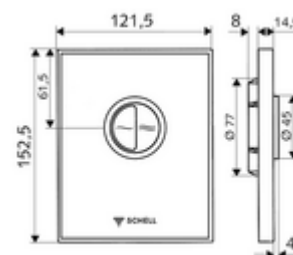

Dane dotyczące dostawy

- Waga: 0,88 kg/Sztuk
- Jednostka wysyłkowa: 1

Osprzęt wymagany

podtynkowa spłuczka ciśnieniowa do WC COMPACT Nr artykułu: 01 194 00 99 albo II

moduł montażowy do WC MONTUS

Nr artykułu: 03 076 00 99 albo

Uwaga

- Produkt wycofany z produkcji, dostępny do wyczerpania zapasów.