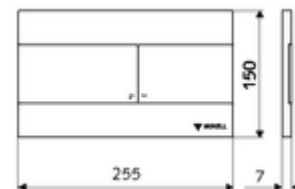

Numer katalogowy: 03 070 28 99

płyta przyciskowa do WC MONTUS PLACE

Splukiwanie dwustopniowe. Z opisem Braille'a. Uruchamianie od góry lub od przodu.

Dane techniczne

- Materiał: Tworzywo sztuczne, Stal szlachetna
- Powierzchnia: Płyta czołowa Stal szlachetna szczotkowana
- Wymiary płyty czołowej: B 255 mm x H 150 mm x T 7 mm

Dane dotyczące dostawy

- Waga: 0,68 kg/Sztuk
- Jednostka wysyłkowa: 1

Powiązane z

moduł montażowy do WC MONTUS Flow

Moduł montażowy do WC MONTUS Flow H

moduł montażowy do WC MONTUS

moduł montażowy do WC MONTUS