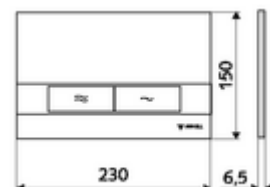

Numer katalogowy: 03 120 15 99

płyta przyciskowa do WC MONTUS BOARD

Spłukiwanie dwustopniowe. Uruchamianie od góry lub od przodu.

Dane techniczne

- Materiał: Tworzywo sztuczne
- Powierzchnia: Płyta czołowa Białą
- Wymiary płyty czołowej: B 230 mm x H 150 mm x T 6,5 mm

Dane dotyczące dostawy

- Waga: 0,39 kg/Sztuk
- Jednostka wysyłkowa: 1

Powiązane z

moduł montażowy do WC MONTUS Flow

Moduł montażowy do WC MONTUS Flow H

moduł montażowy do WC MONTUS

moduł montażowy do WC MONTUS