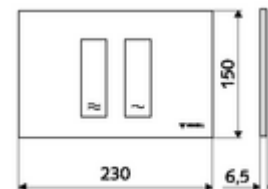

Numer katalogowy: 03 121 15 99

płyta przyciskowa do WC MONTUS TOWER

Spłukiwanie dwustopniowe. Uruchamianie od góry lub od przodu.

Dane techniczne

- Materiał: Tworzywo sztuczne
- Powierzchnia: Płyta czołowa Białą
- Wymiary płyty czołowej: B 230 mm x H 150 mm x T 6,5 mm

Dane dotyczące dostawy

- Waga: 0,38 kg/Sztuk
- Jednostka wysyłkowa: 1

Powiązane z

moduł montażowy do WC MONTUS Flow

Moduł montażowy do WC MONTUS Flow H

moduł montażowy do WC MONTUS

moduł montażowy do WC MONTUS

moduł montażowy do WC MONTUS

moduł montażowy do WC MONTUS

moduł montażowy do WC MONTUS

moduł montażowy do WC MONTUS

moduł montażowy do WC MONTUS

podtynkowa spłuczka zbiornikowa do WC MONTUS

Nr artykułu: 03 038 00 99 albo

Nr artykułu: 03 037 00 99 albo

Nr artykułu: 03 056 00 99 albo

Nr artykułu: 03 057 00 99 albo

Nr artykułu: 03 066 00 99 albo

Nr artykułu: 03 060 00 99 albo

Nr artykułu: 03 061 00 99 albo

Nr artykułu: 03 058 00 99 albo

Nr artykułu: 03 059 00 99 albo

Nr artykułu: 03 073 00 99 albo