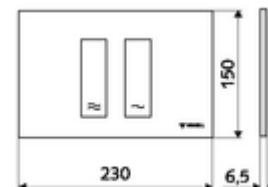

Numer katalogowy: 03 121 64 99

płyta przyciskowa do WC MONTUS TOWER

Spłukiwanie dwustopniowe. Uruchamianie od góry lub od przodu.

Dane techniczne

- Materiał: Tworzywo sztuczne
- Powierzchnia: Płyta czołowa Chrom matowy
- Wymiary płyty czołowej: B 230 mm x H 150 mm x T 6,5 mm

Dane dotyczące dostawy

- Waga: 0,40 kg/Sztuk
- Jednostka wysyłkowa: 1

Powiązane z

moduł montażowy do WC MONTUS Flow

Moduł montażowy do WC MONTUS Flow H

moduł montażowy do WC MONTUS

moduł montażowy do WC MONTUS