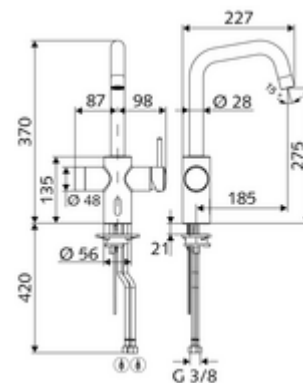

Conținutul ambalajului

- baterie de bucătărie cu senzor infraroșu
 - baterie monocomandă
 - sistem electronic cu senzor infraroșu, programabil
 - Ventil electromagnetic cu filtru 6 V
 - Cartuș ceramic cu limitare apă fierbinte
 - evacuare pivotantă, cu rază de pivotare reglabilă
 - perlator
 - 2 furtunuri de racordare flexibile G 3/8 IG x 450 mm, cu clapetă de sens (RV, DIN EN 1717: EB) și prefiltru
- compartiment baterii 6 V, clasă de protecție IP 65
- 4x baterii alcaline AA de 1,5 V

Date tehnice

- Diametru gaură baterie: 35 - 37 mm
- Programare parametri cu SWS,SSC
 - programare prin reflex de apropiere (oprită / pornită)
 - timp de funcționare max. (1 - 600 s)
 - spălare de igienizare (oprit / 5 - 600 sec., la fiecare 1 - 240 h după ultima spălare / la fiecare 1 - 240 h)
 - mod economisire energie (oprit / 1 - 254 h după ultima utilizare)
- Modul electronic programabil
 - timp de funcționare max. (4 - 240 sec. 12 trepte de program)
 - spălare de igienizare (oprit / după ultima spălare / interval fix)
- Debit: max. 10 l/min (pornire manuală)
- Debit: max. 8,5 l/min (pornire electronică)
- Presiune de curgere: 1,0 - 5,0 bar
- Presiune de repaus max.: 8 bar
- temperatură de operare max: 70 °C (80 °C pentru dezinfecție termică)
- Material: carcasă alamă conform cu Ordonanța privind apa potabilă
- Finisaj: crom
- racord: 2x G 3/8 IG
- Certificate: P-IX 29861/IO, WRAS
- Clasa de zgomot: I
- Clasă debit: O

Caracteristici

- Masă: 3,76 kg/bucată
- Unități pachet: 1

Accesorii recomandate

SSC Bluetooth®-Modul

Articolul nr.: 00 916 00 99

Cablu prelungitor 1.5 m	Articolul nr.: 51 010 00 99	sau
Cablu prelungitor 1.5 m	Articolul nr.: 51 023 00 99	sau
Robinet colțar de reglaj COMFORT cu filtru	Articolul nr.: 05 430 06 99	