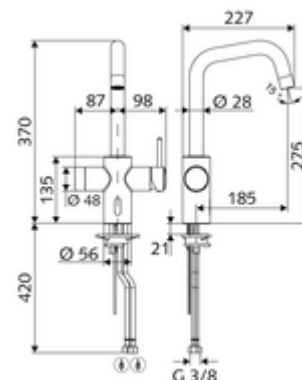

Conținutul ambalajului

- baterie de bucătărie cu senzor infraroșu
 - baterie monocomandă
 - sistem electronic cu senzor infraroșu, programabil
 - Ventil electromagnetic cu filtru 6 V
 - Cartuș ceramic cu limitare apă fierbinte
 - evacuare pivotantă, cu rază de pivotare reglabilă
 - perlator
 - 2 furtunuri de racordare flexibile G 3/8 IG x 450 mm, cu clapetă de sens (RV, DIN EN 1717: EB) și prefiltru
- compartiment baterii 6 V, clasă de protecție IP 65
- 4x baterii alcaline AA de 1,5 V

Date tehnice

- Diametru gaură baterie: 35 - 37 mm
- Programare parametri cu SWS,SSC
 - programare prin reflex de apropiere (oprită / pornită)
 - timp de funcționare max. (1 - 600 s)
 - spălare de igienizare (oprit / 5 - 600 sec., la fiecare 1 - 240 h după ultima spălare / la fiecare 1 - 240 h)
 - mod economisire energie (oprit / 1 - 254 h după ultima utilizare)
- Modul electronic programabil
 - timp de funcționare max. (4 - 240 sec. 12 trepte de program)
 - spălare de igienizare (oprit / după ultima spălare / interval fix)
- Debit: max. 10 l/min (pornire manuală)
- Debit: max. 8,5 l/min (pornire electronică)
- Presiune de curgere: 1,0 - 5,0 bar
- Presiune de repaus max.: 8 bar
- temperatură de operare max: 70 °C (80 °C pentru dezinfecție termică)
- Material: carcasă alamă conform cu Ordonanța privind apa potabilă
- Finisaj: crom
- racord: 2x G 3/8 IG
- Certificate: P-IX 29861/IO, WRAS
- Clasa de zgomot: I
- Clasă debit: O

Caracteristici

- Masă: 3,76 kg/bucată
- Unități pachet: 1

Accesorii recomandate

SSC Bluetooth®-Modul

Articolul nr.: 00 916 00 99

Cablu prelungitor 1.5 m	Articolul nr.: 51 010 00 99	sau
Cablu prelungitor 1.5 m	Articolul nr.: 51 023 00 99	sau
Robinet colțar de reglaj COMFORT cu filtru	Articolul nr.: 05 430 06 99	