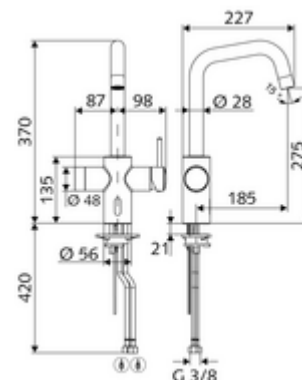

Conținutul ambalajului

- baterie de bucătărie cu senzor infraroșu
 - baterie monocomandă
 - sistem electronic cu senzor infraroșu, programabil
 - Ventil electromagnetic cu filtru 6 V
 - Cartuș ceramic cu limitare apă fierbinte
 - evacuare pivotantă, cu rază de pivotare reglabilă
 - Aerator
 - 2 furtunuri de racordare flexibile G 3/8 IG x 450 mm, cu clapetă de sens (RV, DIN EN 1717: EB) și prefiltru
- compartiment baterii 6 V, clasă de protecție IP 65
- 4x baterii alcaline AA de 1,5 V

Date tehnice

- Diametru gaură baterie: 35 - 37 mm
- Programare parametri cu SWS,SSC
 - programare prin reflex de apropiere (oprită / pornită)
 - timp de funcționare max. (1 - 600 s)
 - spălare de igienizare (oprit / 5 - 600 sec., la fiecare 1 - 240 h după ultima spălare / la fiecare 1 - 240 h)
 - mod economisire energie (oprit / 1 - 254 h după ultima utilizare)
- Modul electronic programabil
 - timp de funcționare max. (4 - 240 sec. 12 trepte de program)
 - spălare de igienizare (oprit / după ultima spălare / interval fix)
- Debit: max. 10 l/min (pornire manuală)
- Debit: max. 8,5 l/min (pornire electronică)
- Presiune de curgere: 1,0 - 5,0 bar
- Presiune de repaus max.: 8 bar
- temperatură de operare max: 70 °C (80 °C pentru dezinfecție termică)
- Material: carcasă alamă conform cu Ordonanța privind apa potabilă
- Finisaj: crom
- racord: 2x G 3/8 IG
- Certificate: P-IX 29861/IO, WRAS
- Clasa de zgomot: I
- Clasă debit: O

Caracteristici

- Masă: 3,76 kg/bucată
- Unități pachet: 1

Accesorii recomandate

SSC Bluetooth®-Modul

Articolul nr.: 00 916 00 99

Cablu prelungitor 1.5 m	Articolul nr.: 51 010 00 99	sau
Cablu prelungitor 1.5 m	Articolul nr.: 51 023 00 99	sau
Robinet colțar de reglaj COMFORT cu filtru	Articolul nr.: 05 430 06 99	